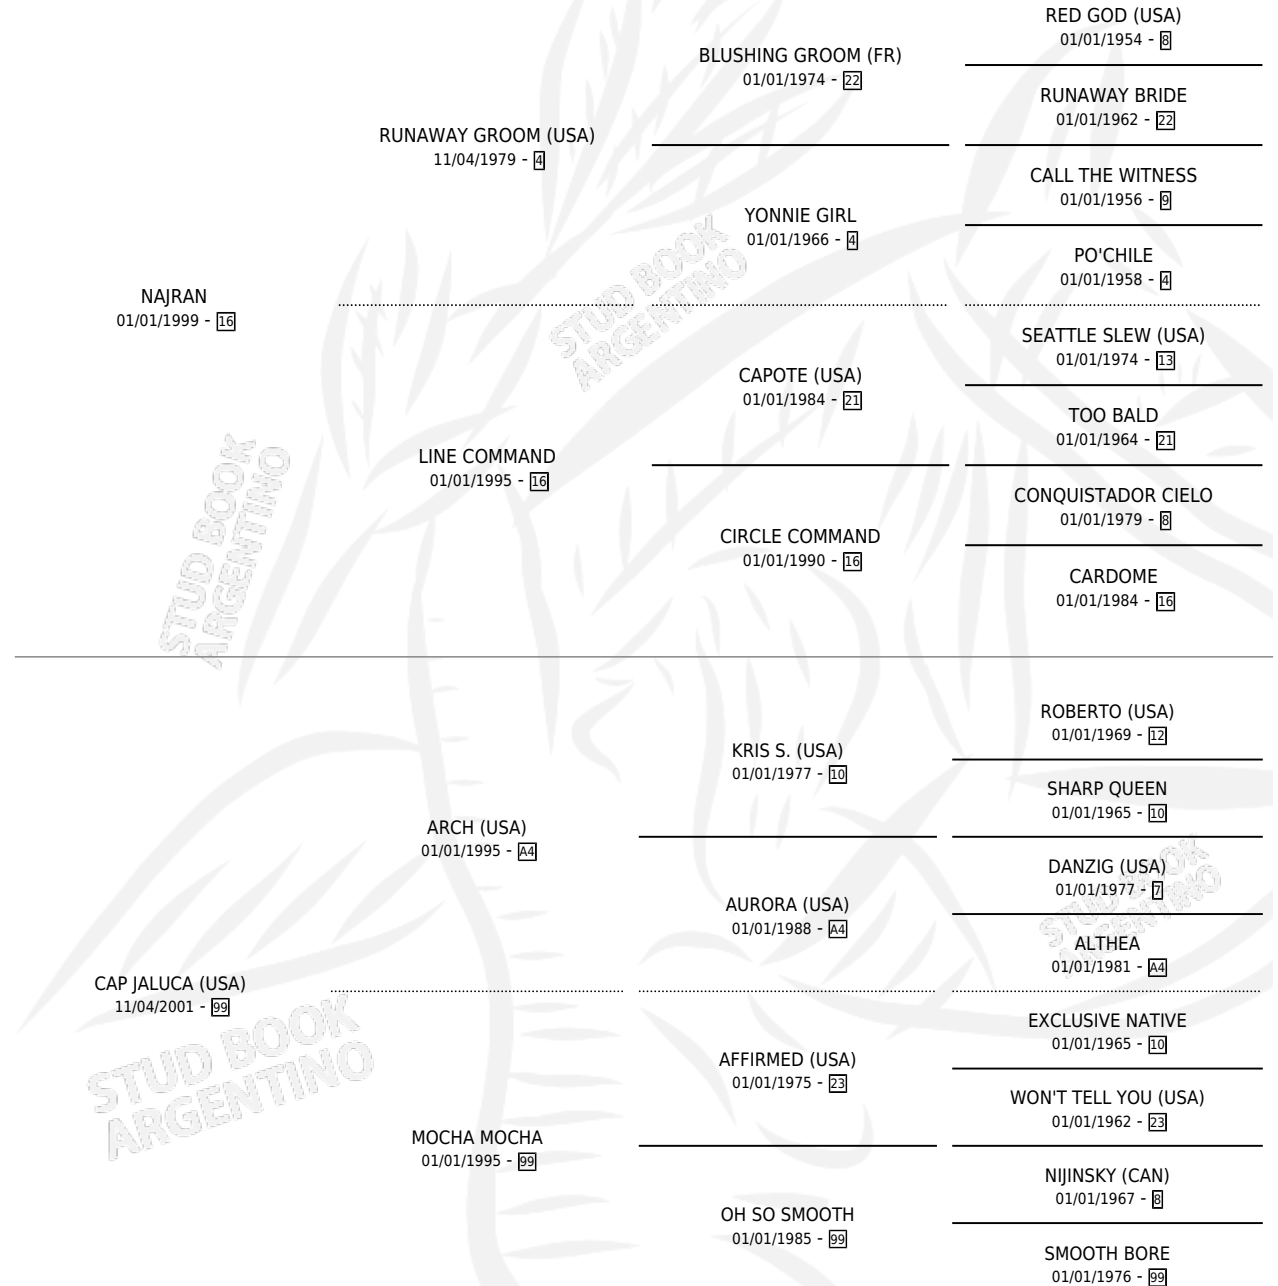

GROOM ARCH

por NAJРАН y CAP JALUCA (USA) por ARCH (USA)

Argentina · Macho · Zaino · SP · 17/04/2007
Familia 99 · Volumen 39

ESTADO

TIPIFICACIÓN SANGUÍNEA	X
TIPIFICACIÓN POR ADN	X
PASAPORTE	X
IDENTIFICACIÓN POR MICROCHIP	X
REPRODUCTOR	X

Lugar de nacimiento: Torre Herberos

Criador: Sin dato

PEDIGREE

GROOM ARCH

Datos oficiales del Stud Book Argentino

Documento generado el 10/05/2026

studbook.org.ar