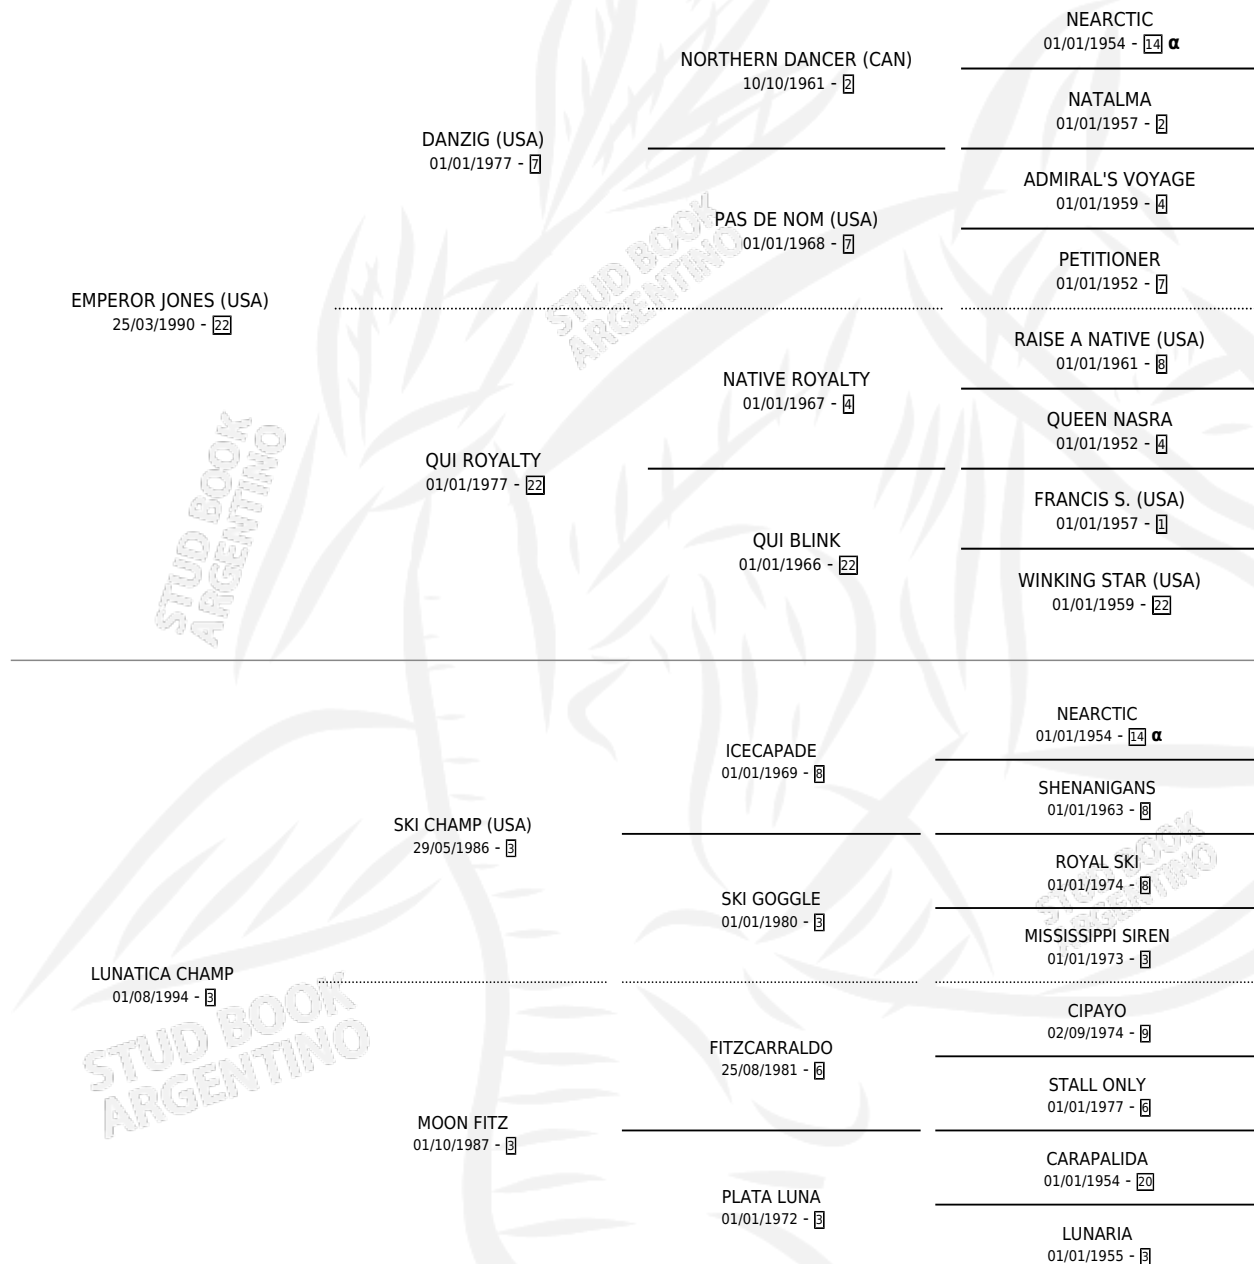

LUNATICA EMPER

por **EMPEROR JONES (USA)** y **LUNATICA CHAMP** por **SKI CHAMP (USA)**

Argentina · Hembra · Zaino · SP · 11/08/2007
Familia 3-o · Volumen 39

ESTADO

TIPIFICACIÓN SANGUÍNEA	X
TIPIFICACIÓN POR ADN	✓
PASAPORTE	✓
IDENTIFICACIÓN POR MICROCHIP	✓
REPRODUCTOR	✓

Lugar de nacimiento: Firmamento
Criador: Firmamento

~

HIJOS

	MACHOS	HEMBRAS
2 NACIERON	1	1
SIN ACTUACIONES		

PEDIGREE

INBREEDING : α

CAMPAÑA

Solo carreras oficiales de Argentina