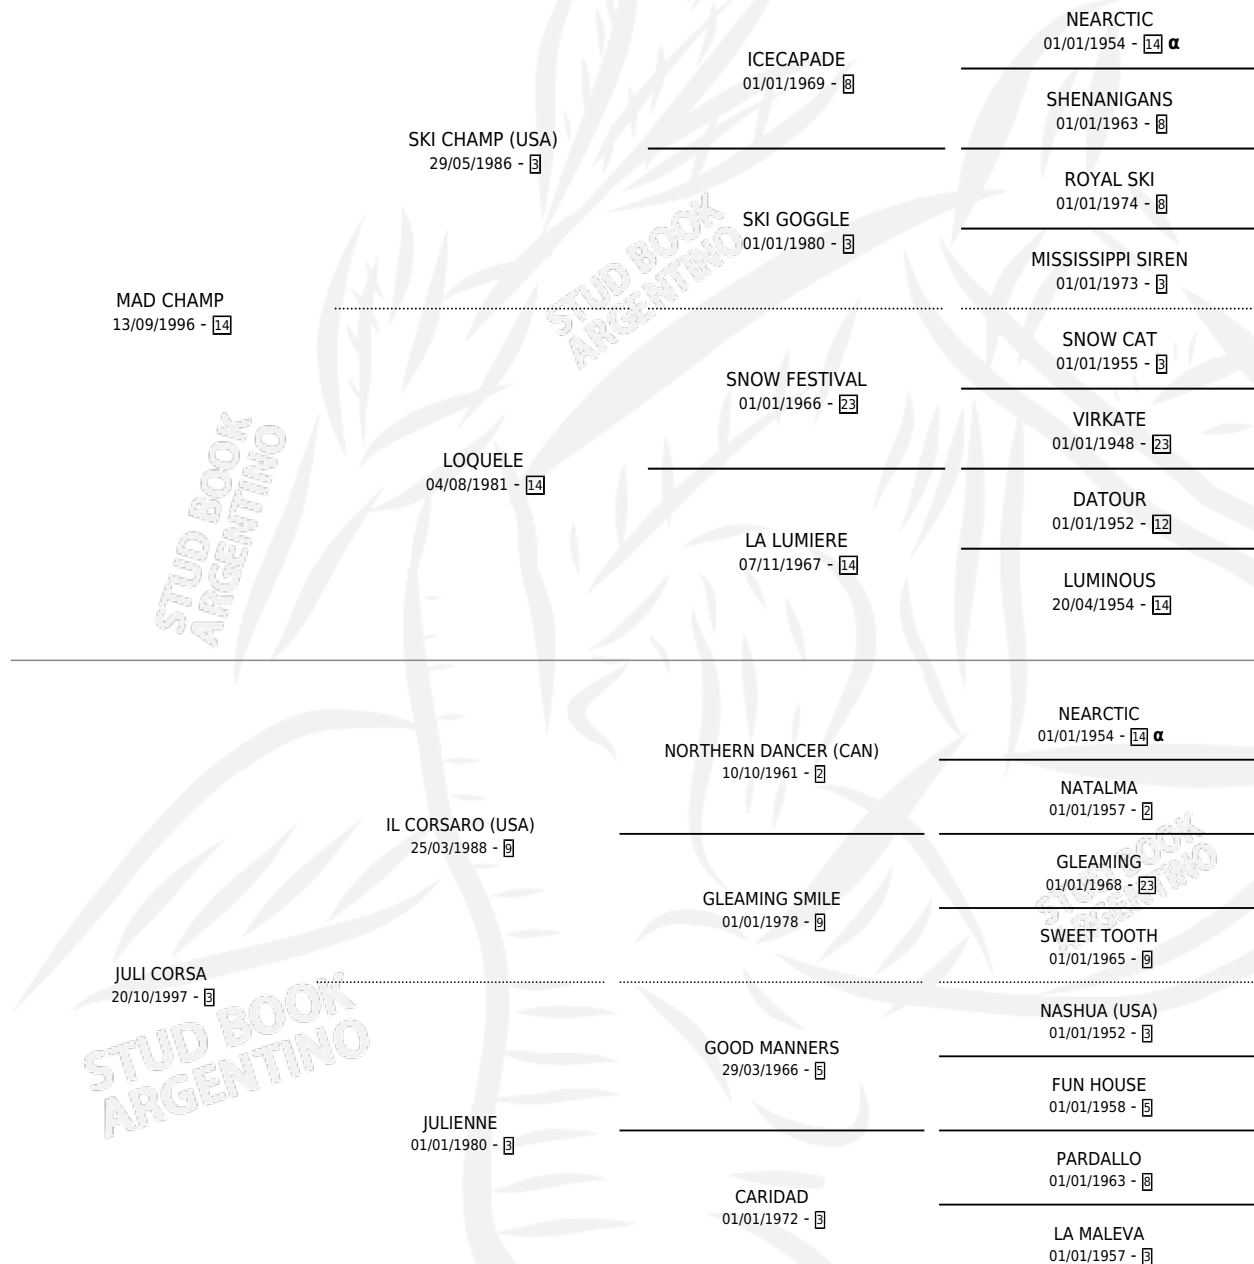

MAD JULIUS

por MAD CHAMP y JULI CORSA por IL CORSARO (USA)

Argentina · Macho · Zaino · SP · 20/07/2007
Familia 3-h · Volumen 39

ESTADO

TIPIFICACIÓN SANGUÍNEA	X
TIPIFICACIÓN POR ADN	✓
PASAPORTE	X
IDENTIFICACIÓN POR MICROCHIP	✓
REPRODUCTOR	X

Lugar de nacimiento: El Tala
Criador: Firmamento

PEDIGREE

INBREEDING : α

CAMPAÑA

Solo carreras oficiales de Argentina

POR EDAD

EDAD	CC	1°	2°	3°	4°	5°	NP	CLC	CLG	CLCG1	CLGG1	IMPORTE	GANANCIA / CC
3 AÑOS	3	0	0	0	0	0	3	0	0	0	0	\$0	\$0
TOTALES	3	0	0	0	0	0	3	0	0	0	0	\$0	\$0
%		0.0%	0.0%	0.0%	0.0%	0.0%	100%	0.0%	0.0%	0.0%	0.0%		

CARRERAS

FECHA	E	HIP. N°	O	DIST.	PREMIO	CAT.	PISTA	JOCKEY	CABALLERIZA CUIDADOR	POS.	IMPORTE	PAGO	
23/01/2011	3	ARG	14	5	1000	PULIAO (2DO.TURNO)	ALW	ARENA	TARRAGONA RUBEN DARIO	7 DE FEBRERO (LP) BRETON JORGE	10	\$0	99.10
03/01/2011	3	ARG	12	9	1200	ITUZAIGO	ALW	ARENA	RICARDO JORGE ANTONIO	7 DE FEBRERO (LP) BRETON JORGE	12	\$0	68.65
17/12/2010	3	ARG	15	5	1200	ULTRASEXY	ALW	ARENA	NUÑEZ MARIO RUBEN	7 DE FEBRERO (LP) BRETON JORGE	7	\$0	59.20