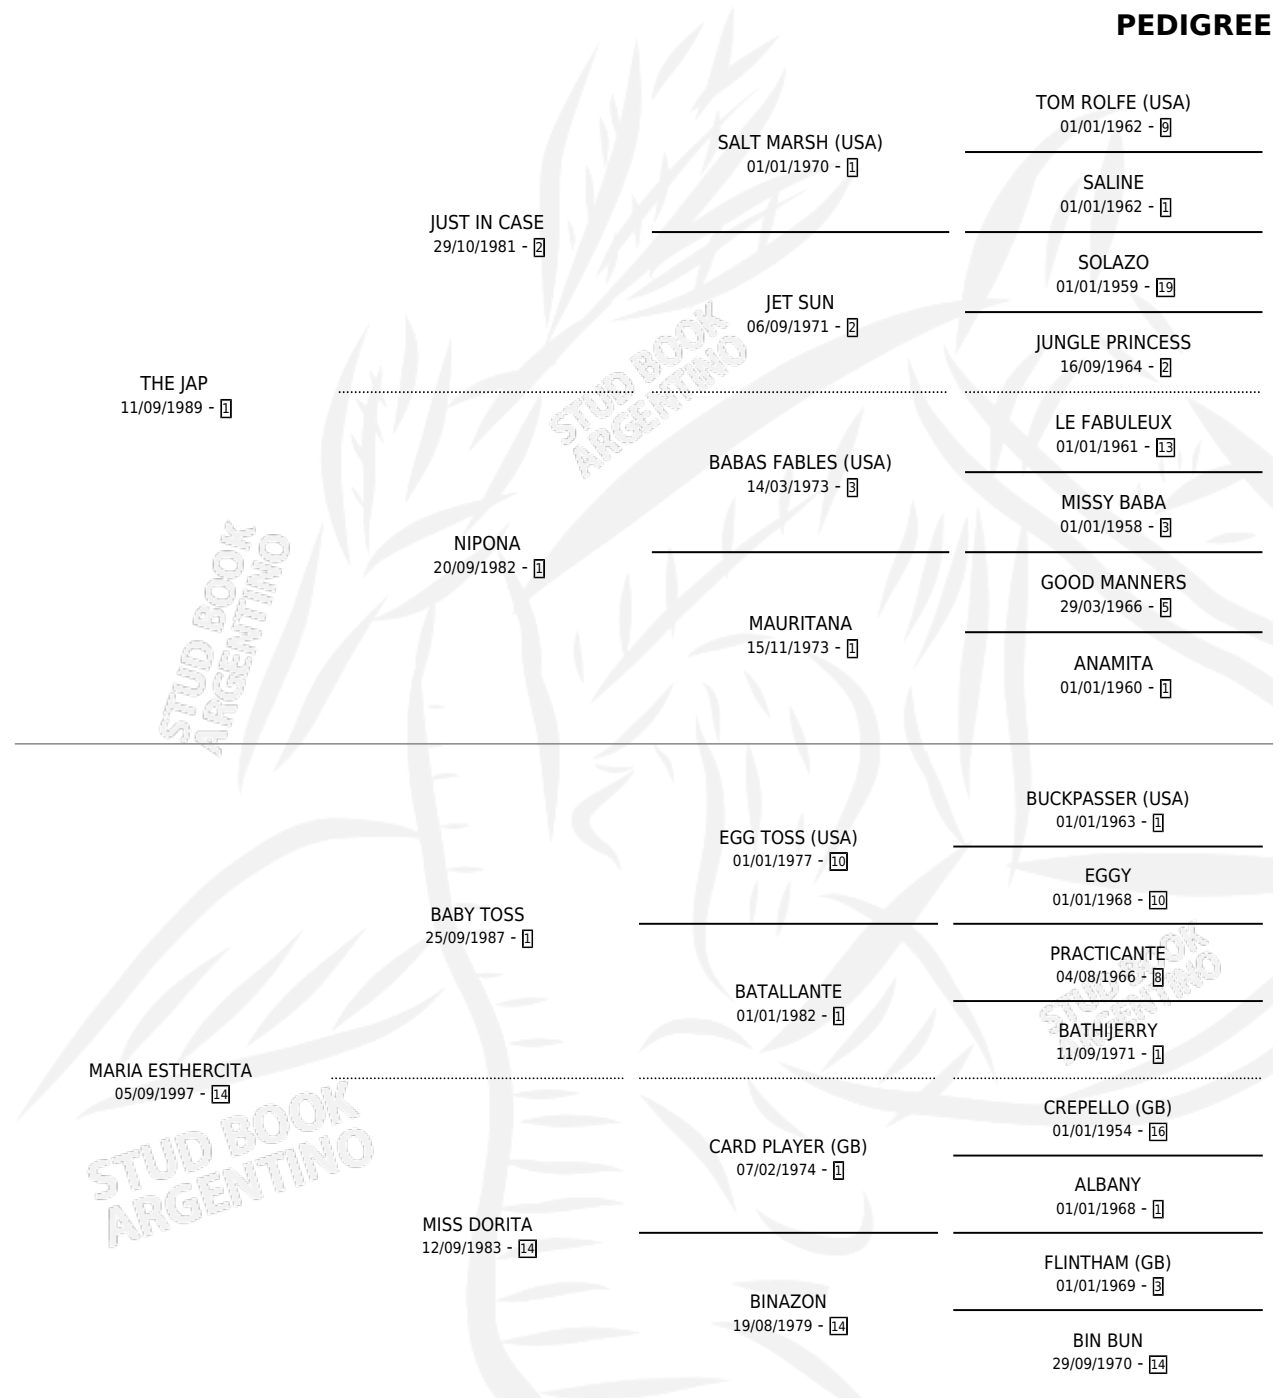

ANGELADA

por THE JAP y MARIA ESTHERCITA por BABY TOSS

Argentina · Hembra · Zaino · SP · 27/08/2007
Familia 14-f · Volumen 39

ESTADO

TIPIFICACIÓN SANGUÍNEA	X
TIPIFICACIÓN POR ADN	✓
PASAPORTE	✓
IDENTIFICACIÓN POR MICROCHIP	✓
REPRODUCTOR	X

Lugar de nacimiento: La Payasada
Criador: Rooseleer Alejandra

PEDIGREE

CAMPAÑA

Solo carreras oficiales de Argentina

POR EDAD

EDAD	CC	1°	2°	3°	4°	5°	NP	CLC	CLG	CLCG1	CLGG1	IMPORTE	GANANCIA / CC
3 AÑOS	1	0	0	0	0	0	1	0	0	0	0	\$0	\$0
4 AÑOS	2	0	0	0	0	0	2	0	0	0	0	\$0	\$0
TOTALES	3	0	0	0	0	0	3	0	0	0	0	\$0	\$0
%		0.0%	0.0%	0.0%	0.0%	0.0%	100%	0.0%	0.0%	0.0%	0.0%		