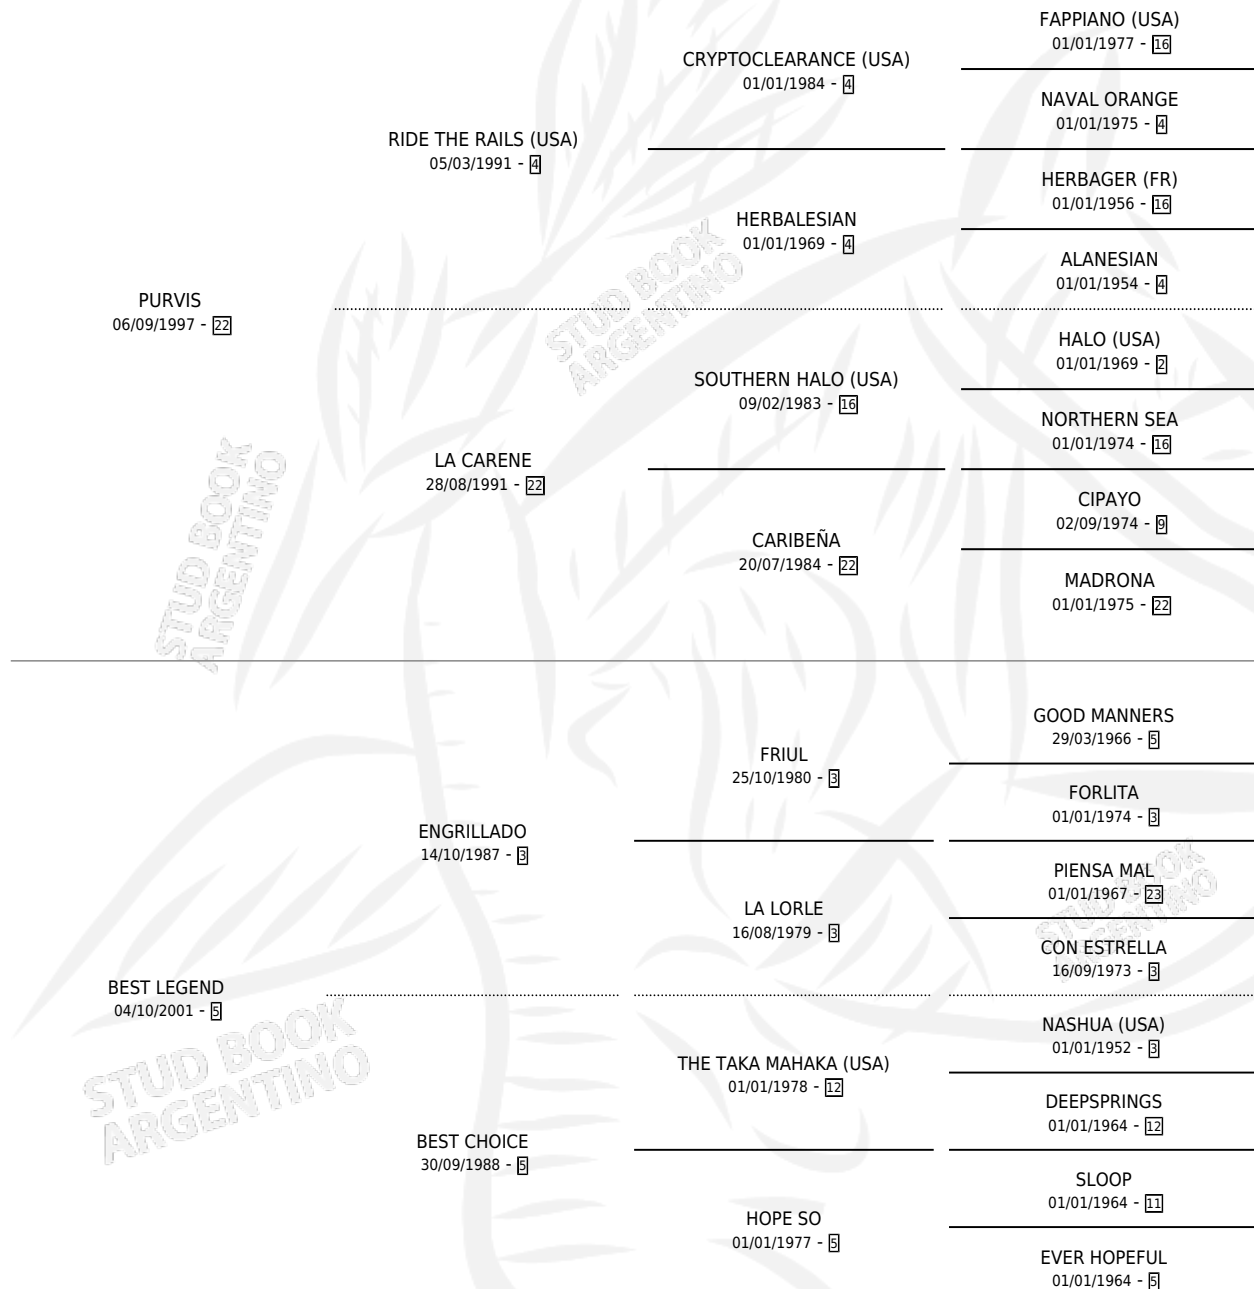

LEGEND PURVIS

por PURVIS y BEST LEGEND por ENGRILLADO

Argentina · Hembra · Alazan · SP · 05/09/2007
Familia 5-h · Volumen 39

ESTADO

| | |
|------------------------------|---|
| TIPIFICACIÓN SANGUÍNEA | X |
| TIPIFICACIÓN POR ADN | ✓ |
| PASAPORTE | X |
| IDENTIFICACIÓN POR MICROCHIP | ✓ |
| REPRODUCTOR | ✓ |

Lugar de nacimiento: El Tatu

Criador: El Tatu

~

HIJOS

| | MACHOS | HEMBRAS |
|-------------|--------|---------|
| 4 NACIERON | 1 | 3 |
| 2 CORRIERON | 0 | 2 |

SIN ACTUACIONES

PEDIGREE

S

mientos 4 / Efectividad 66.67%

| PADRILLO | PRODUCTO | CRIADOR | 1ER SERVICIO | ÚLTIMO SERVICIO |
|---|--------------------------------|-------------|--------------|-----------------|
| COMMANDER JET (USA) ANN'S DAY | ∅ | | 30/08/2016 | 30/08/2016 |
| LEGEND PURVIS | LEGEND DAY (H Z, 10/08/2016) | PANZA VERDE | 08/08/2015 | 08/08/2015 |
| COMMANDER JET (USA) Documento generado el 10/05/2026 | LEGEND JET (H Z, 10/11/2014) | PANZA VERDE | 15/11/2013 | 15/11/2013 |
| COMMANDER JET (USA) studbook.org.ar | ROCAMORA JET (H Z, 05/11/2013) | PANZA VERDE | 24/11/2012 | 24/11/2012 |
| ANN'S DAY | DALE RAUL (M Z, 30/09/2012) | PANZA VERDE | 30/09/2011 | 30/09/2011 |
| LEGITIMARIO | ∅ | | 03/11/2010 | 03/11/2010 |