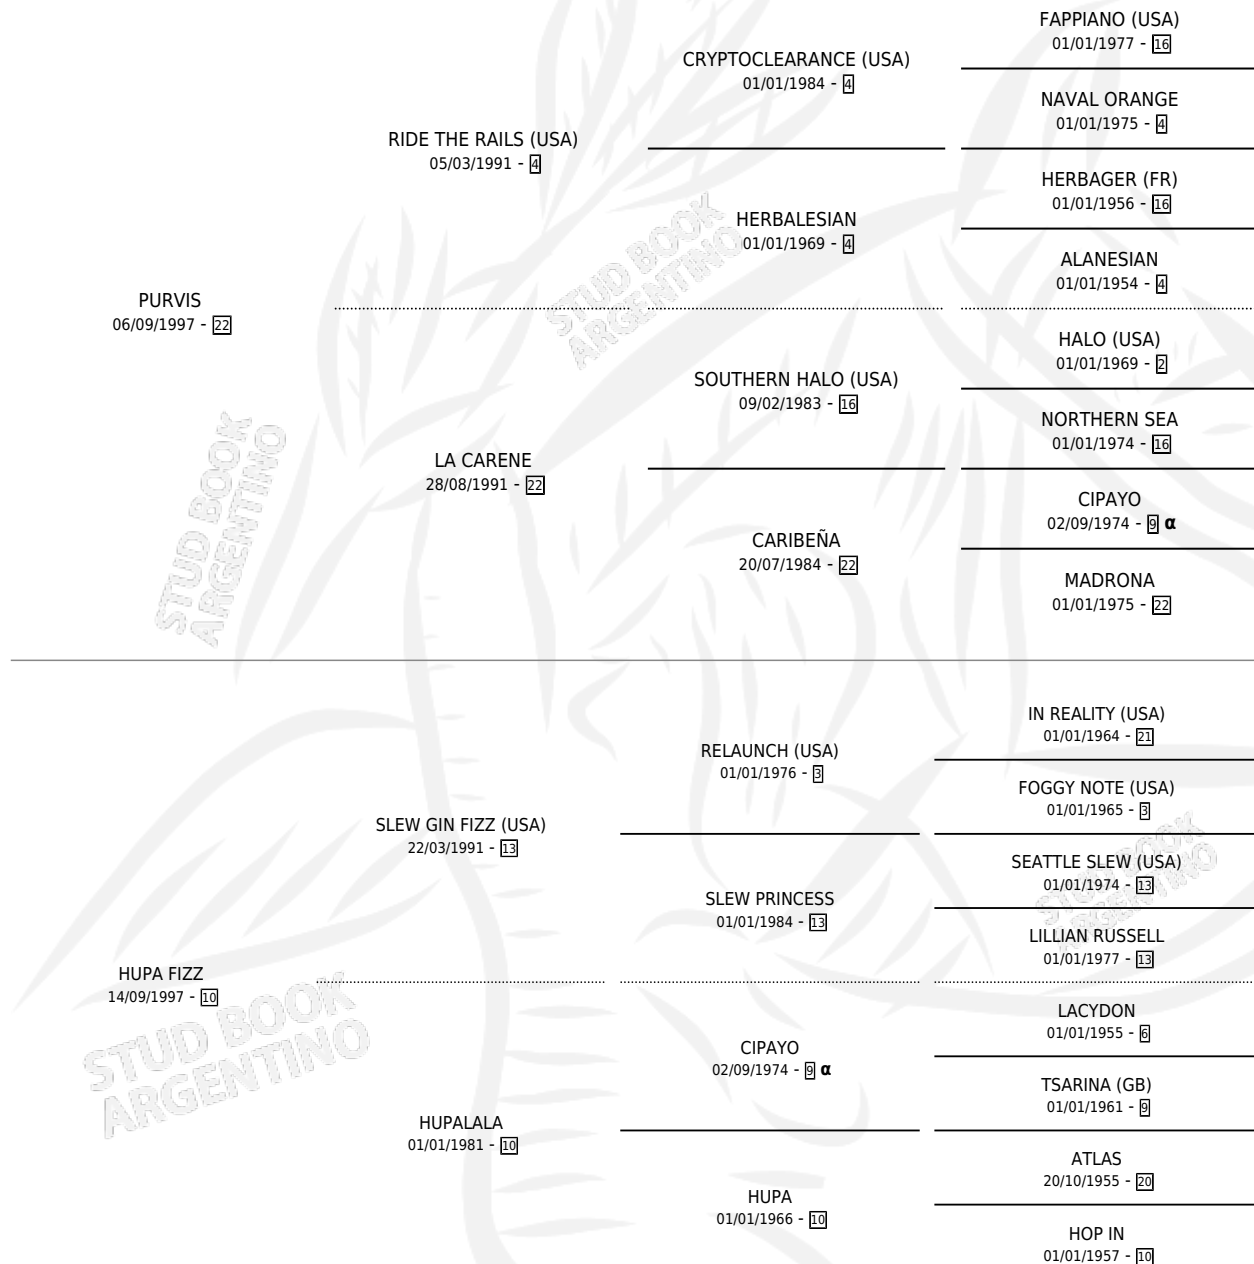

SLEW PURVIS

por PURVIS y HUPA FIZZ por SLEW GIN FIZZ (USA)

Argentina · Hembra · Tordillo · SP · 25/08/2007
Familia 10-a · Volumen 39

ESTADO

| | |
|------------------------------|---|
| TIPIFICACIÓN SANGUÍNEA | X |
| TIPIFICACIÓN POR ADN | ✓ |
| PASAPORTE | X |
| IDENTIFICACIÓN POR MICROCHIP | X |
| REPRODUCTOR | X |

Lugar de nacimiento: El Tatu

Criador: El Tatu

PEDIGREE

INBREEDING : α

SLEW PURVIS

Datos oficiales del Stud Book Argentino

Documento generado el 06/05/2026

studbook.org.ar