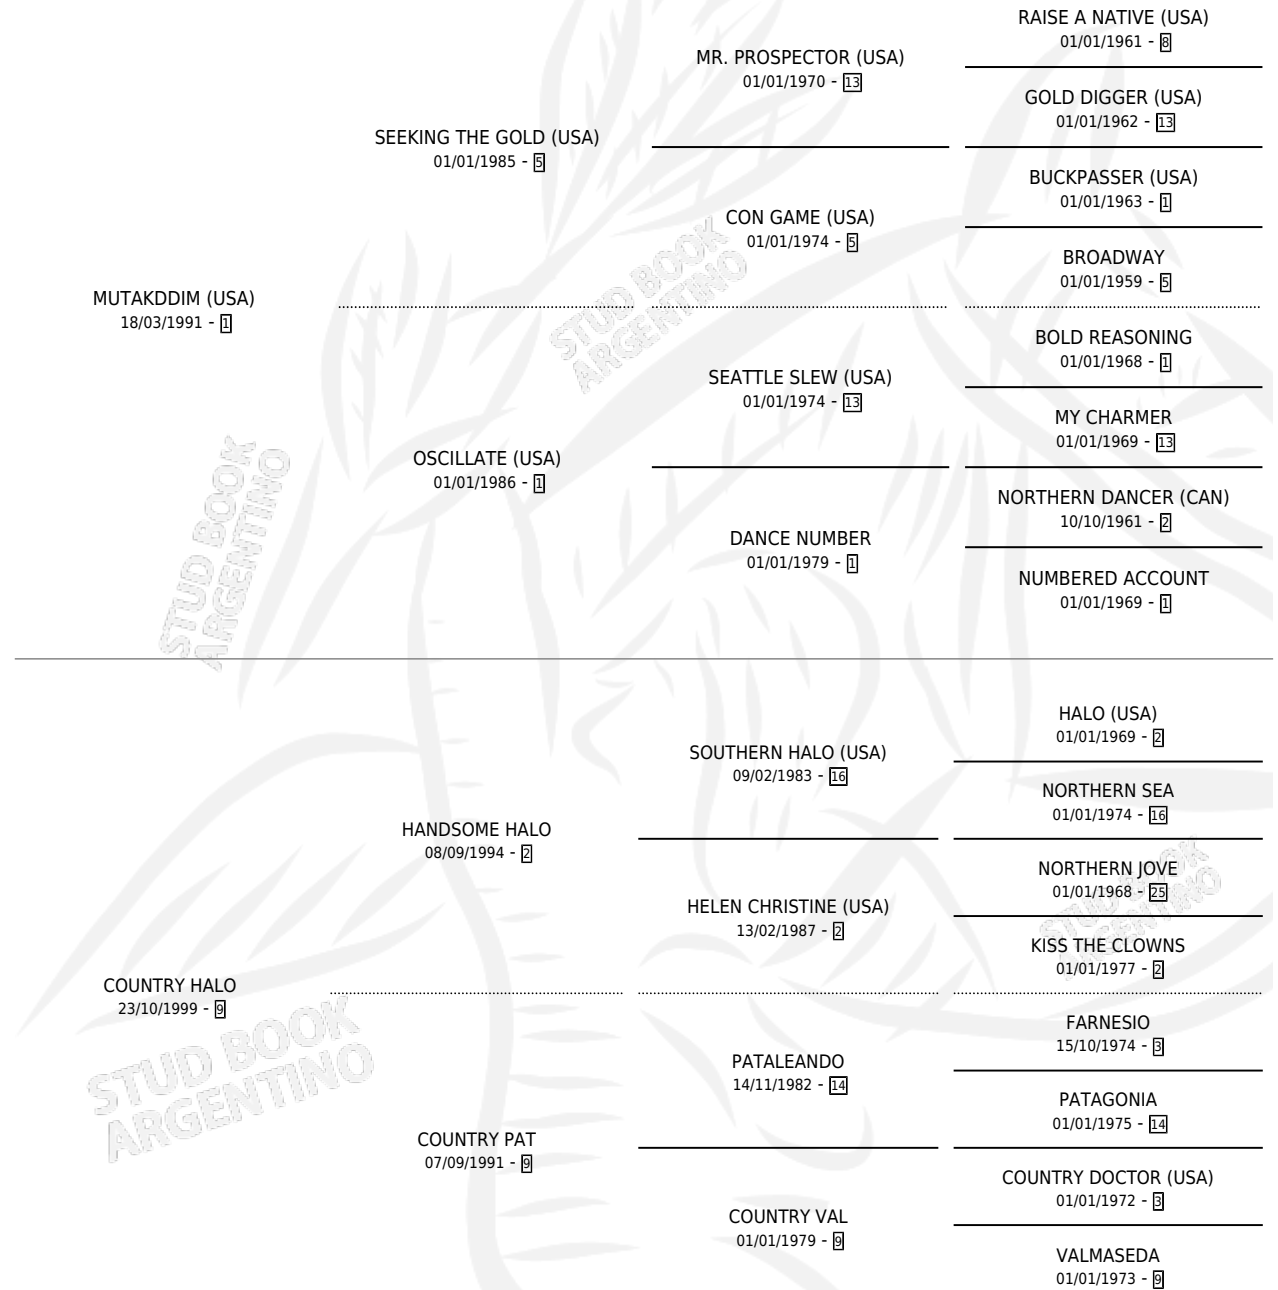

HALO DIN

por **MUTAKDDIM (USA)** y **COUNTRY HALO** por **HANDSOME HALO**

Argentina · Macho · Alazan · SP · 03/09/2007
Familia 9-b · Volumen 39

ESTADO

TIPIFICACIÓN SANGUÍNEA	X
TIPIFICACIÓN POR ADN	✓
PASAPORTE	✓
IDENTIFICACIÓN POR MICROCHIP	✓
REPRODUCTOR	X

Lugar de nacimiento: Masama
Criador: Masama

PEDIGREE

CAMPAÑA

Solo carreras oficiales de Argentina

POR EDAD

EDAD	CC	1°	2°	3°	4°	5°	NP	CLC	CLG	CLCG1	CLGG1	IMPORTE	GANANCIA / CC
5 AÑOS	2	0	0	0	1	0	1	0	0	0	0	\$2,200	\$1,100
TOTALES	2	0	0	0	1	0	1	0	0	0	0	\$2,200	\$1,100
%		0.0%	0.0%	0.0%	50.0%	0.0%	50.0%	0.0%	0.0%	0.0%	0.0%		