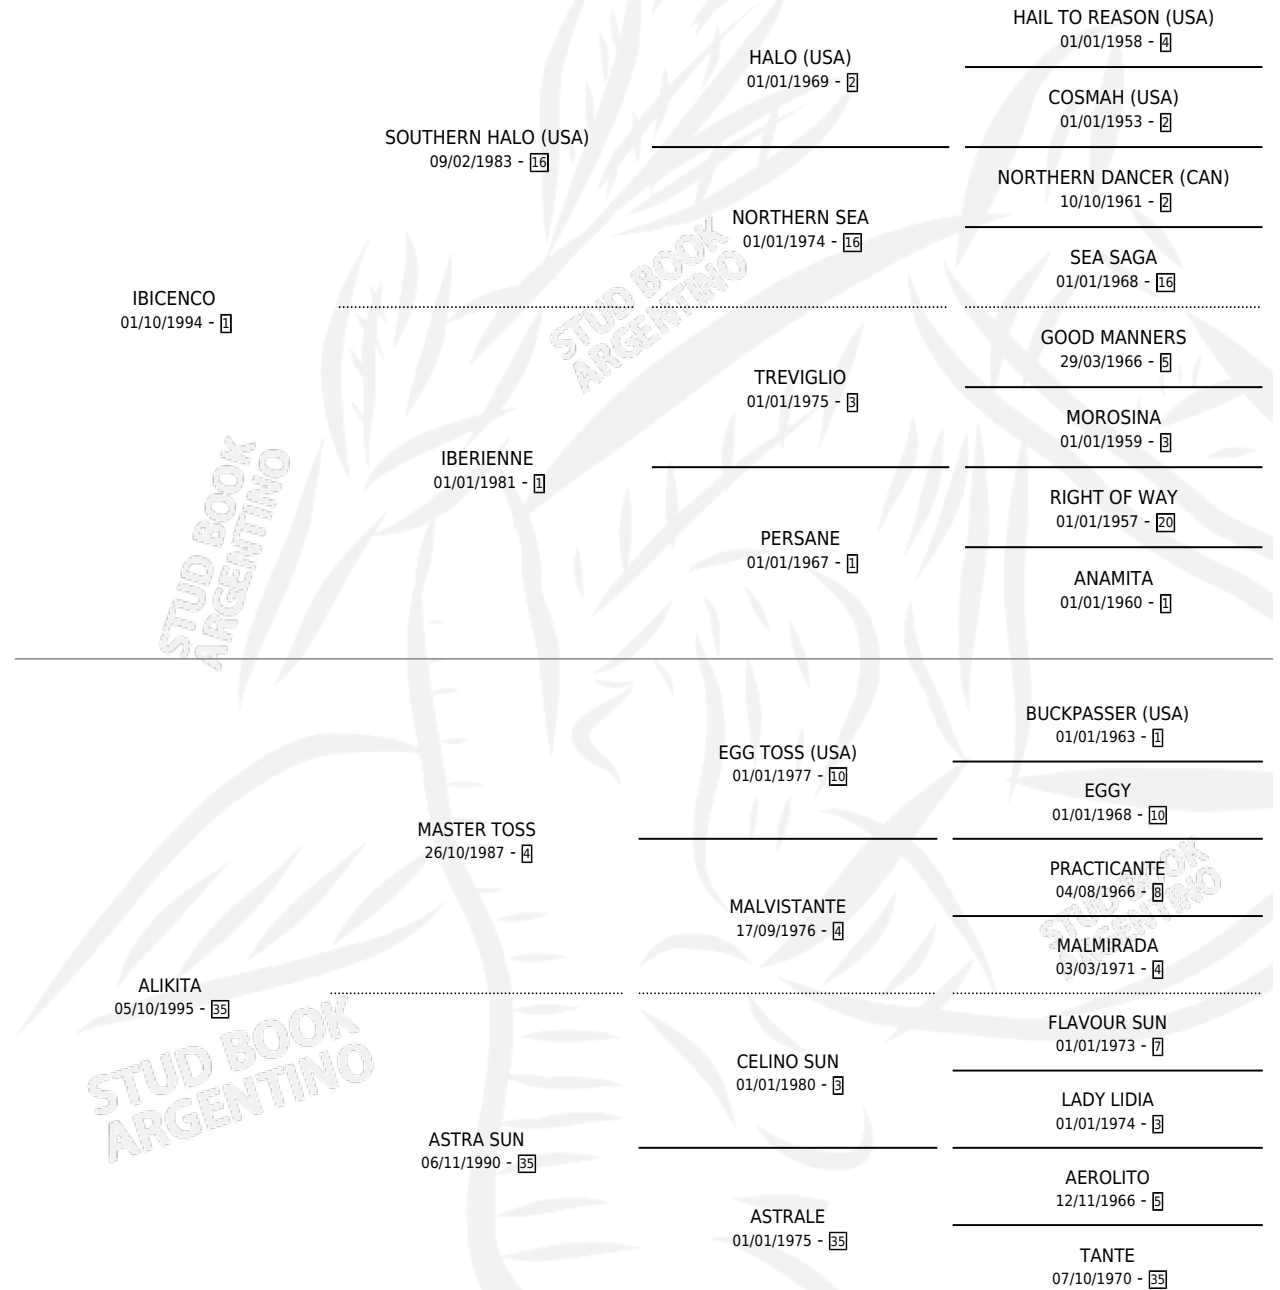

IBI ALIKATE

por IBICENCO y ALIKITA por MASTER TOSS

Argentina · Macho · Tordillo · SP · 29/08/2007
Familia 35 · Volumen 39

ESTADO

TIPIFICACIÓN SANGUÍNEA	X
TIPIFICACIÓN POR ADN	✓
PASAPORTE	✓
IDENTIFICACIÓN POR MICROCHIP	X
REPRODUCTOR	X

Lugar de nacimiento: Monitor

Criador: Sin dato

PEDIGREE