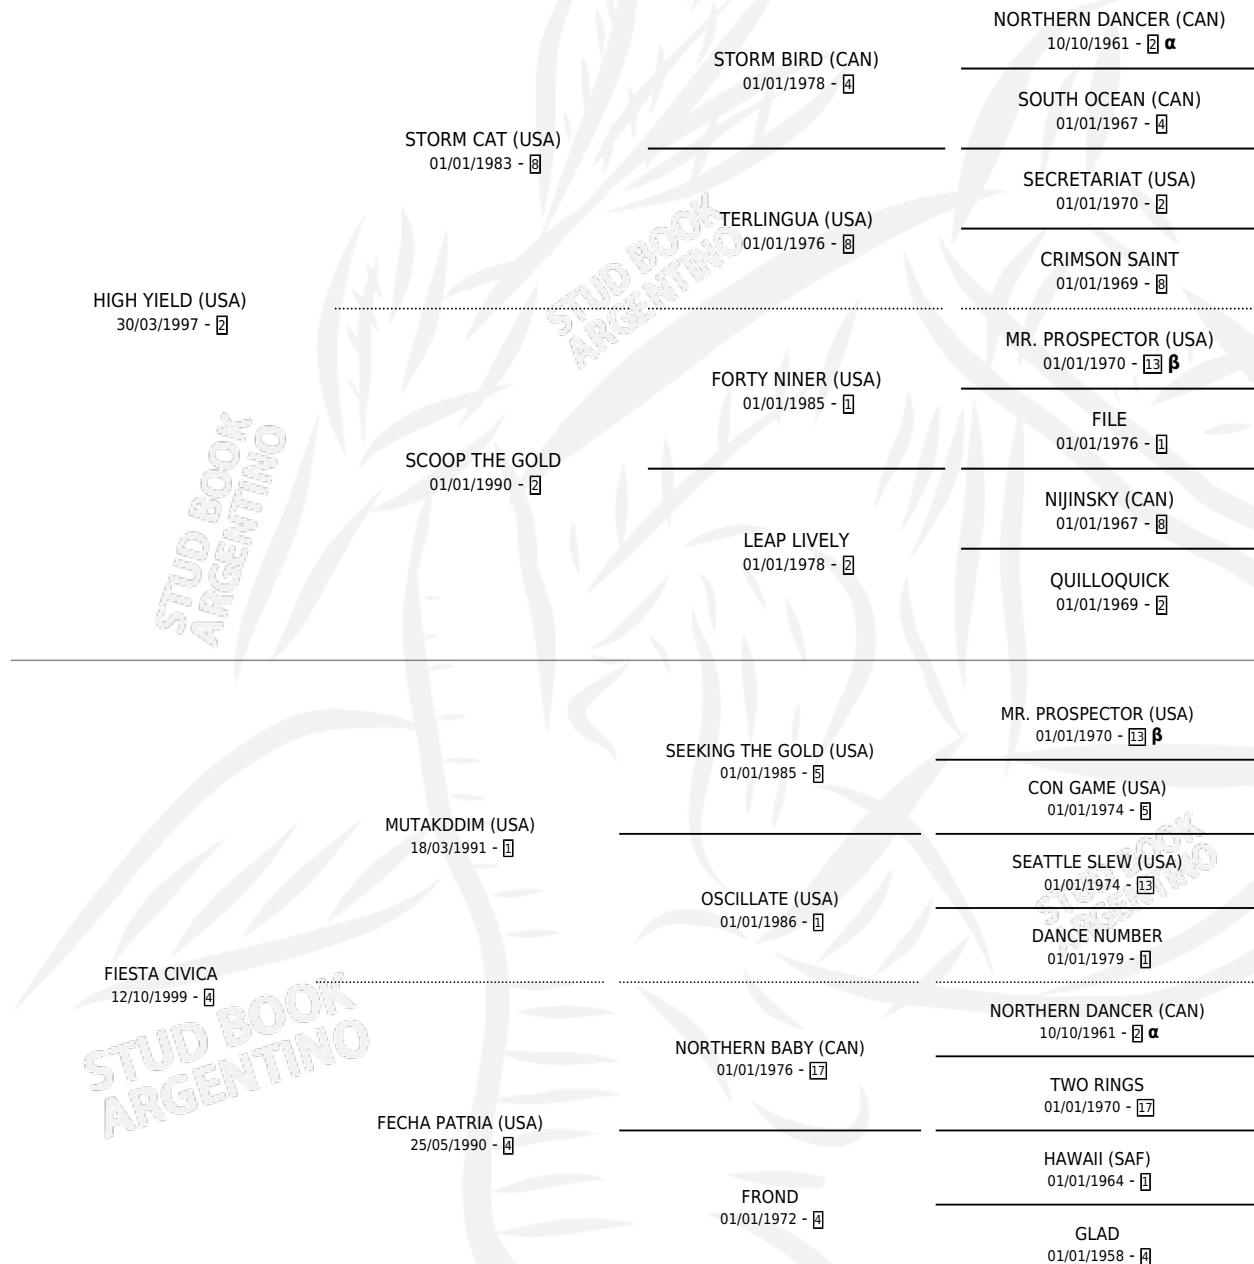

FIESTON CIVICO

por **HIGH YIELD (USA)** y **FIESTA CIVICA** por **MUTAKDDIM (USA)**

Argentina · Macho · Alazan Tostado · SP · 25/08/2007
Familia 4-r · Volumen 39

ESTADO

TIPIFICACIÓN SANGUÍNEA	X
TIPIFICACIÓN POR ADN	✓
PASAPORTE	✓
IDENTIFICACIÓN POR MICROCHIP	✓
REPRODUCTOR	X

Lugar de nacimiento: Masama
Criador: Masama

PEDIGREE

INBREEDING : **α,β**