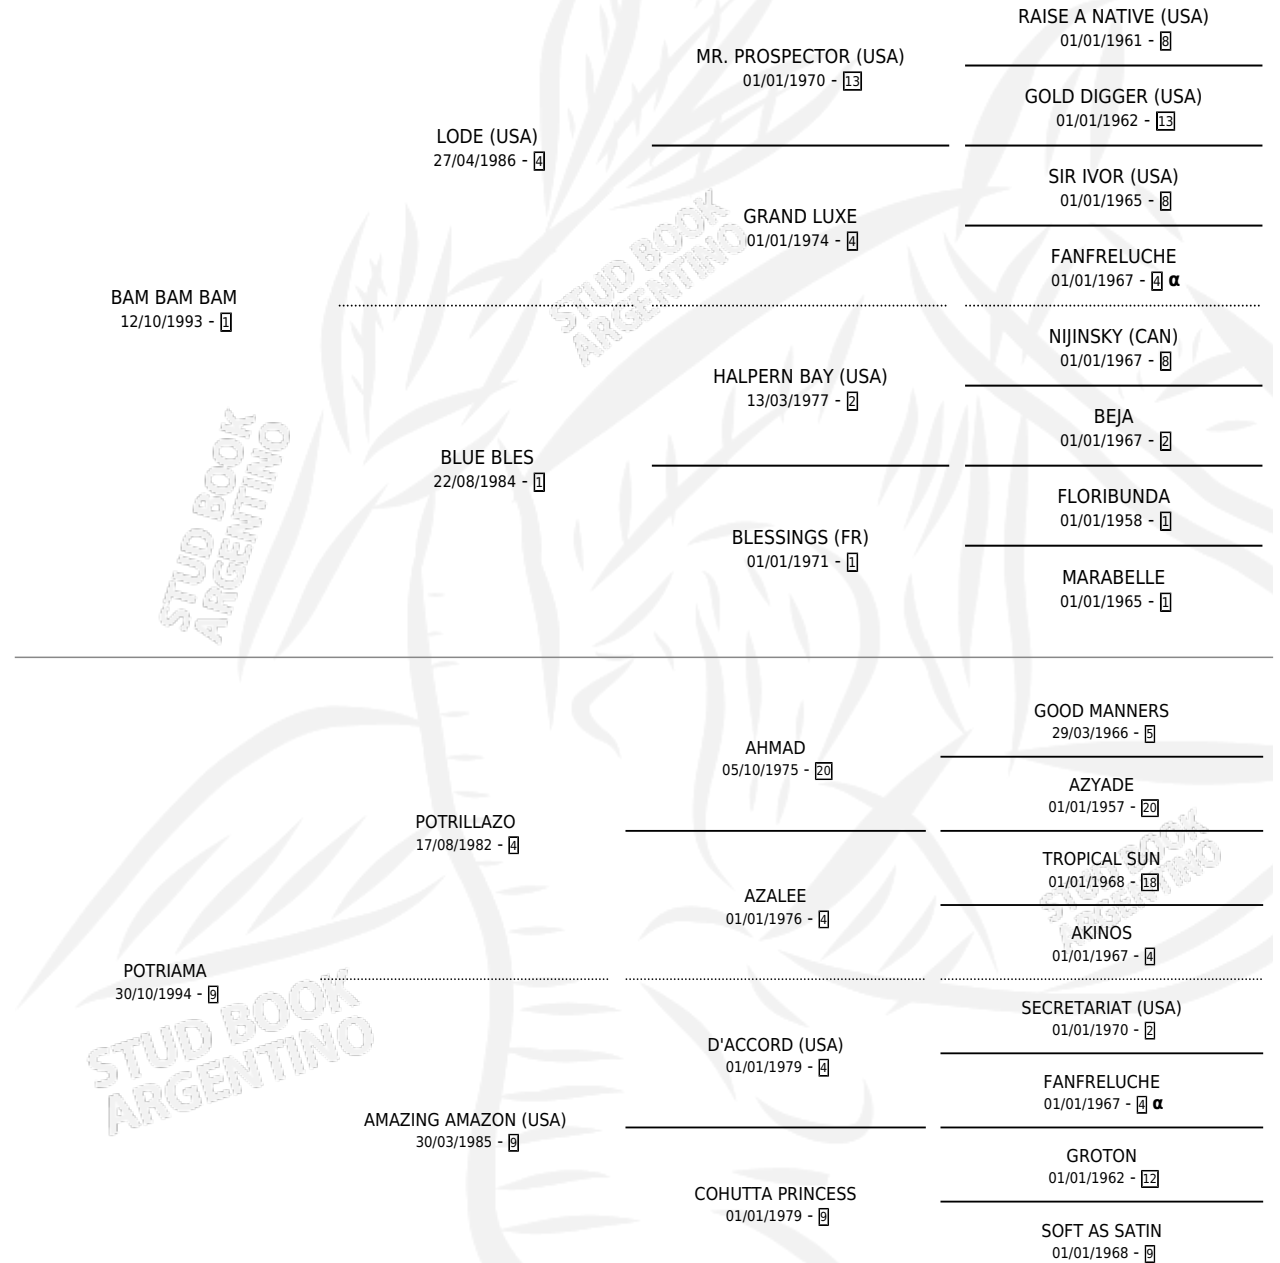

CHOLITO BAM

por **BAM BAM BAM** y **POTRIAMA** por **POTRILLAZO**

Argentina · Macho · Zaino · SP · 22/08/2007
Familia 9-f · Volumen 39

ESTADO

TIPIFICACIÓN SANGUÍNEA	X
TIPIFICACIÓN POR ADN	✓
PASAPORTE	✓
IDENTIFICACIÓN POR MICROCHIP	✓
REPRODUCTOR	X

Lugar de nacimiento: El Entrevero
Criador: Pettinari Maria Carolina

PEDIGREE

INBREEDING : α

CAMPAÑA

Solo carreras oficiales de Argentina

POR EDAD

EDAD	CC	1°	2°	3°	4°	5°	NP	CLC	CLG	CLCG1	CLGG1	IMPORTE	GANANCIA / CC
3 AÑOS	1	0	0	0	0	0	1	0	0	0	0	\$0	\$0
TOTALES	1	0	0	0	0	0	1	0	0	0	0	\$0	\$0
%		0.0%	0.0%	0.0%	0.0%	0.0%	100%	0.0%	0.0%	0.0%	0.0%		