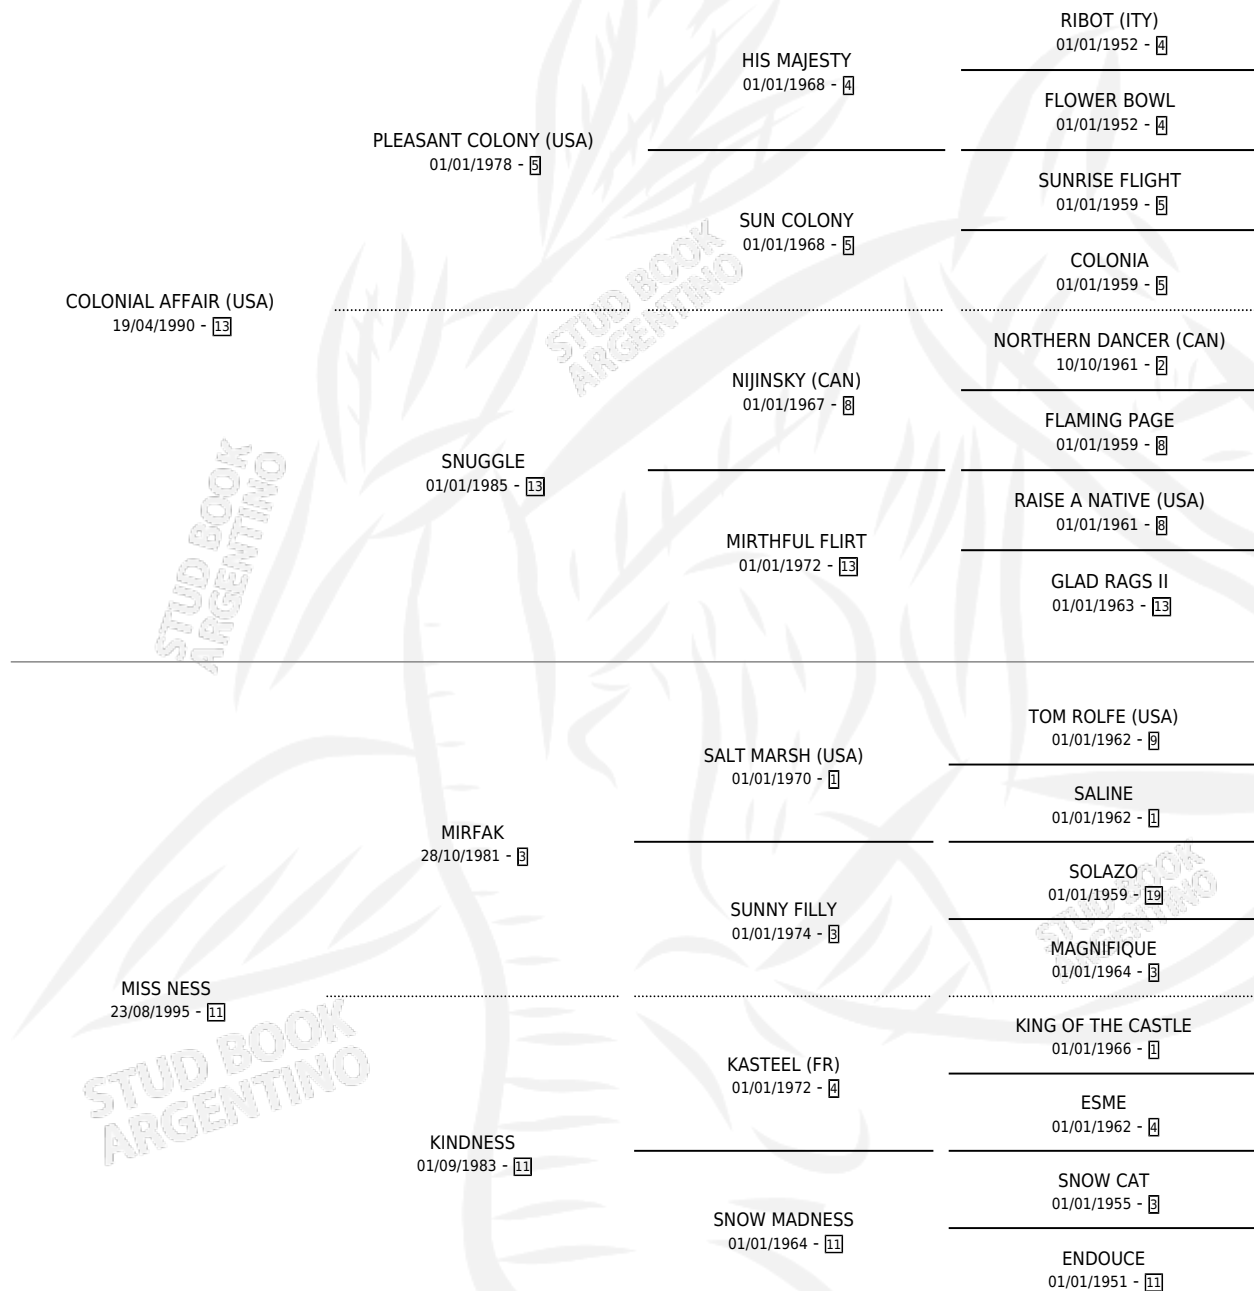

MI COLOSO

por COLONIAL AFFAIR (USA) y MISS NESS por MIRFAK

Argentina · Macho · Alazan · SP · 02/09/2007
Familia 11-c · Volumen 39

ESTADO

TIPIFICACIÓN SANGUÍNEA	X
TIPIFICACIÓN POR ADN	✓
PASAPORTE	✓
IDENTIFICACIÓN POR MICROCHIP	✓
REPRODUCTOR	X

Lugar de nacimiento: Don Santiago

Criador: Don Santiago

PEDIGREE

CAMPAÑA

Solo carreras oficiales de Argentina

POR EDAD

EDAD	CC	1°	2°	3°	4°	5°	NP	CLC	CLG	CLCG1	CLGG1	IMPORTE	GANANCIA / CC
3 AÑOS	4	0	0	0	1	0	3	0	0	0	0	\$2,400	\$600
4 AÑOS	10	0	2	0	1	1	6	0	0	0	0	\$19,140	\$1,914
TOTALES	14	0	2	0	2	1	9	0	0	0	0	\$21,540	\$1,539
%		0.0%	14.3%	0.0%	14.3%	7.1%	64.3%	0.0%	0.0%	0.0%	0.0%		