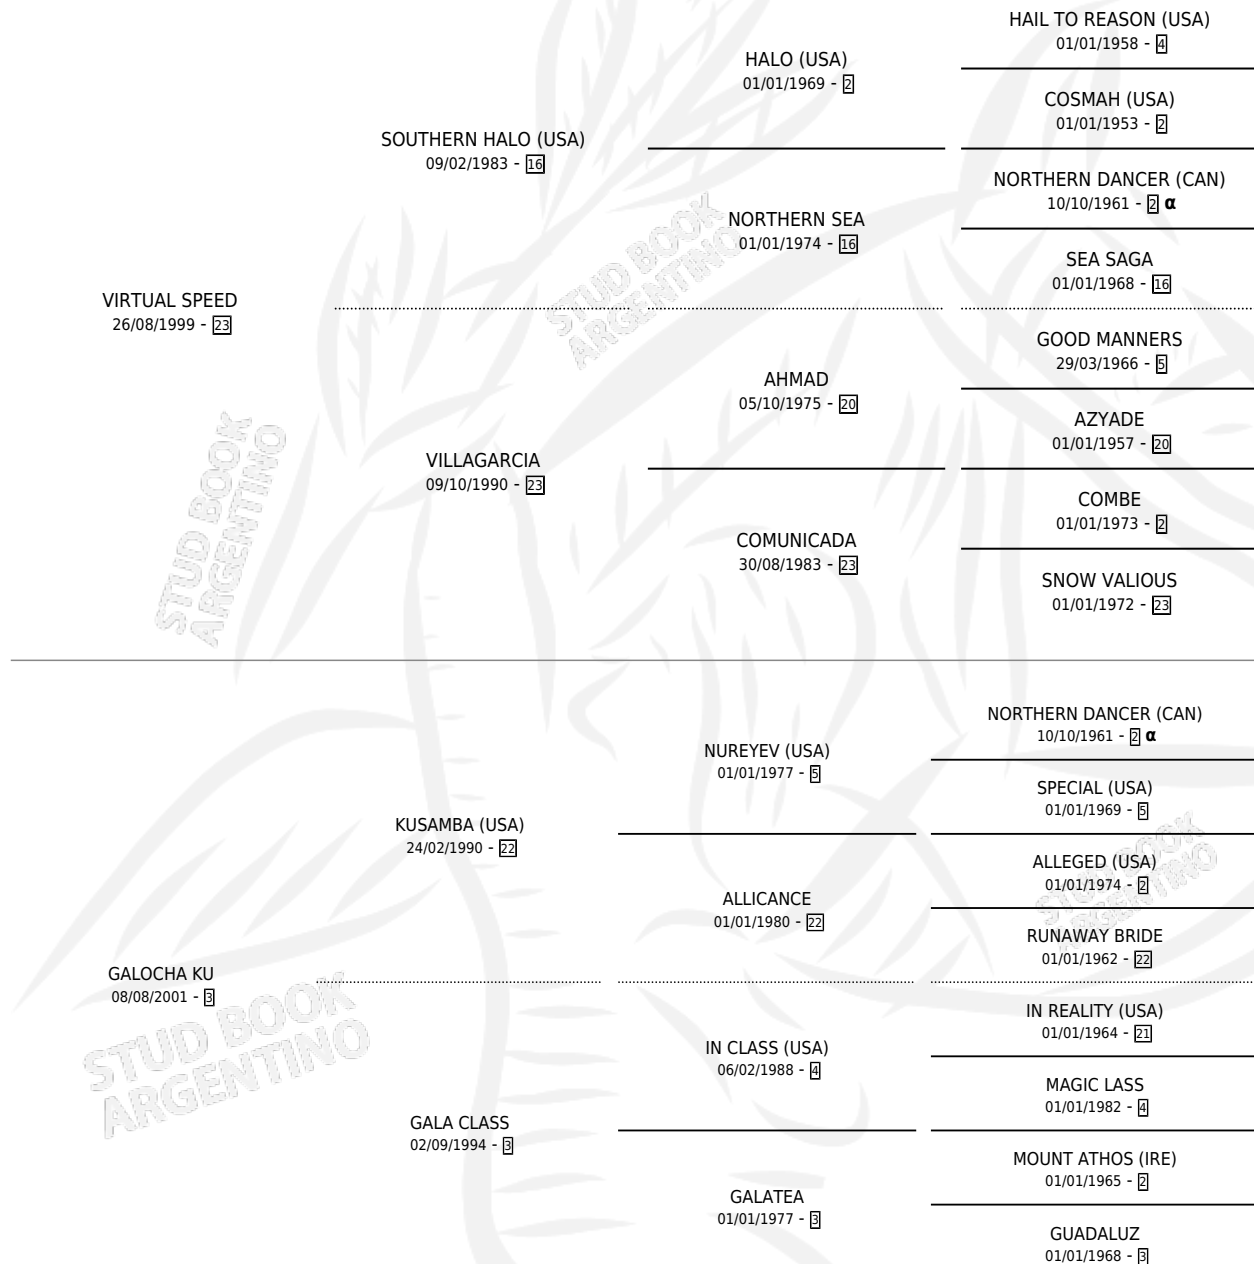

EFEP VIRTUOSA

por VIRTUAL SPEED y GALOCHA KU por KUSAMBA (USA)

Argentina · Hembra · Alazan · SP · 25/08/2007
Familia 3-d · Volumen 39

ESTADO

TIPIFICACIÓN SANGUÍNEA	X
TIPIFICACIÓN POR ADN	✓
PASAPORTE	✓
IDENTIFICACIÓN POR MICROCHIP	✓
REPRODUCTOR	X

Lugar de nacimiento: Divisadero

Criador: Divisadero

PEDIGREE

INBREEDING : α

CAMPAÑA

Solo carreras oficiales de Argentina

POR EDAD

EDAD	CC	1°	2°	3°	4°	5°	NP	CLC	CLG	CLCG1	CLGG1	IMPORTE	GANANCIA / CC
4 AÑOS	6	0	0	0	0	0	6	0	0	0	0	\$1,100	\$183
5 AÑOS	5	0	0	2	0	0	3	0	0	0	0	\$10,200	\$2,040
TOTALES	11	0	0	2	0	0	9	0	0	0	0	\$11,300	\$1,027
%		0.0%	0.0%	18.2%	0.0%	0.0%	81.8%	0.0%	0.0%	0.0%	0.0%		

Placés en Palermo en 11 carreras disputadas.

POR DISTANCIA

HIPODROMO	CC	1°	2°	3°	4°	5°	NP	CLC	CLG	CLCG1	CLGG1	IMPORTE
PALERMO	5	0	0	2	0	0	3	0	0	0	0	\$10,200
1400 MTS	1	0	0	1	0	0	0	0	0	0	0	\$5,200
1200 MTS	3	0	0	1	0	0	2	0	0	0	0	\$5,000
1000 MTS	1	0	0	0	0	0	1	0	0	0	0	\$0
SAN ISIDRO	6	0	0	0	0	0	6	0	0	0	0	\$1,100
1100 MTS	1	0	0	0	0	0	1	0	0	0	0	\$0
1200 MTS	3	0	0	0	0	0	3	0	0	0	0	\$1,100
1400 MTS	2	0	0	0	0	0	2	0	0	0	0	\$0