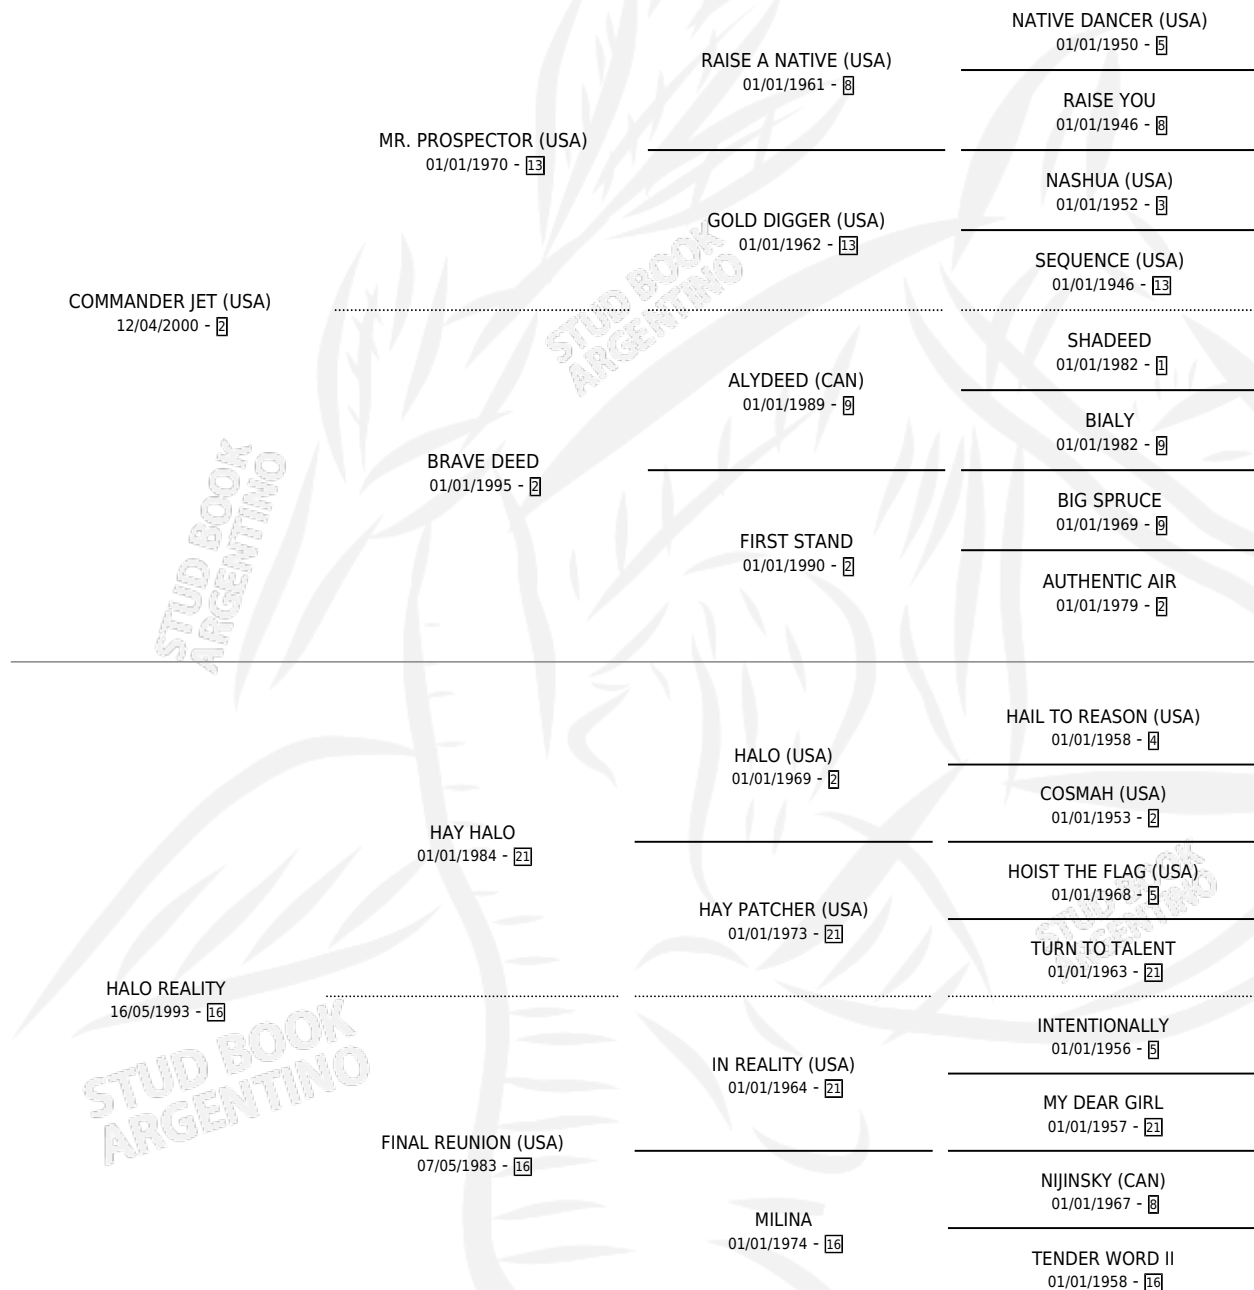

REALIZADO JET

por **COMMANDER JET (USA)** y **HALO REALITY** por **HAY HALO**

Argentina · Macho · Zaino · SP · 17/08/2007
Familia 16-h · Volumen 39

ESTADO

TIPIFICACIÓN SANGUÍNEA	X
TIPIFICACIÓN POR ADN	X
PASAPORTE	X
IDENTIFICACIÓN POR MICROCHIP	X
REPRODUCTOR	X

Lugar de nacimiento: Divisadero

Criador: Divisadero

PEDIGREE

REALIZADO JET

Datos oficiales del Stud Book Argentino

Documento generado el 08/05/2026

studbook.org.ar