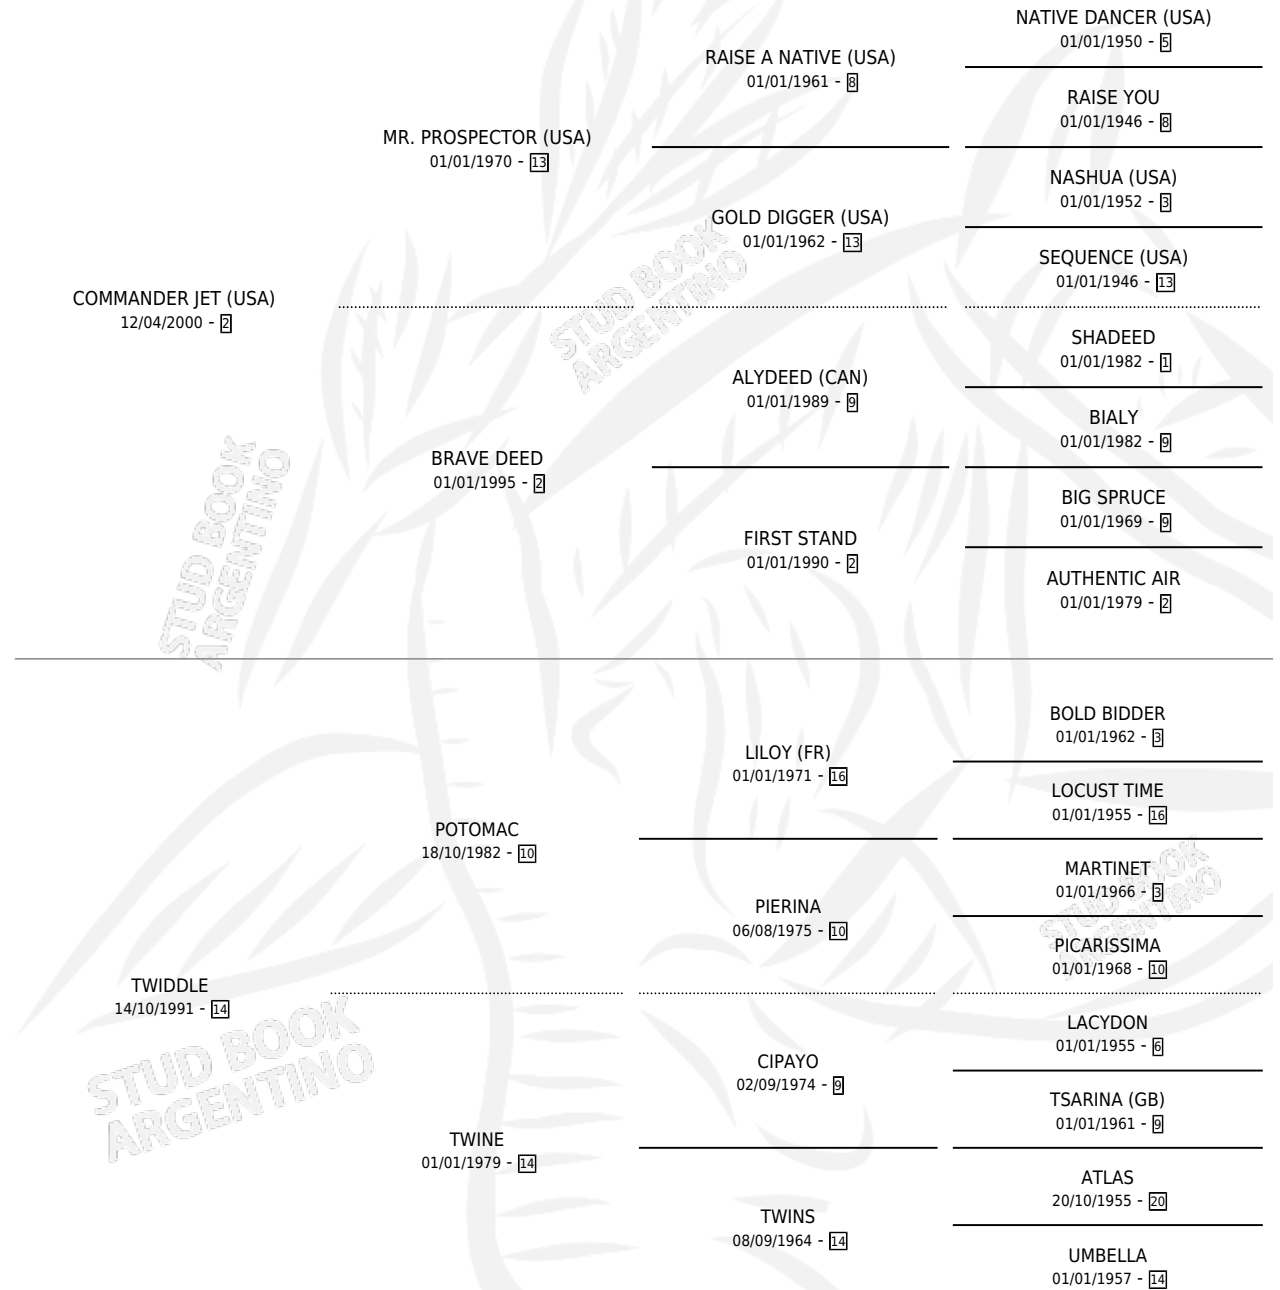

TUITO JET

por **COMMANDER JET (USA)** y **TWIDDLE** por **POTOMAC**

Argentina · Macho · Zaino · SP · 20/08/2007
Familia 14-c · Volumen 39

ESTADO

TIPIFICACIÓN SANGUÍNEA	X
TIPIFICACIÓN POR ADN	✓
PASAPORTE	✓
IDENTIFICACIÓN POR MICROCHIP	✓
REPRODUCTOR	X

Lugar de nacimiento: Divisadero

Criador: Divisadero

PEDIGREE

EXPORTACIÓN / IMPORTACIÓN

FECHA	MOVIMIENTO	PAÍS
28/07/2009	EXPORTADO	URUGUAY

TUITO JET

Datos oficiales del Stud Book Argentino

Documento generado el 06/05/2026