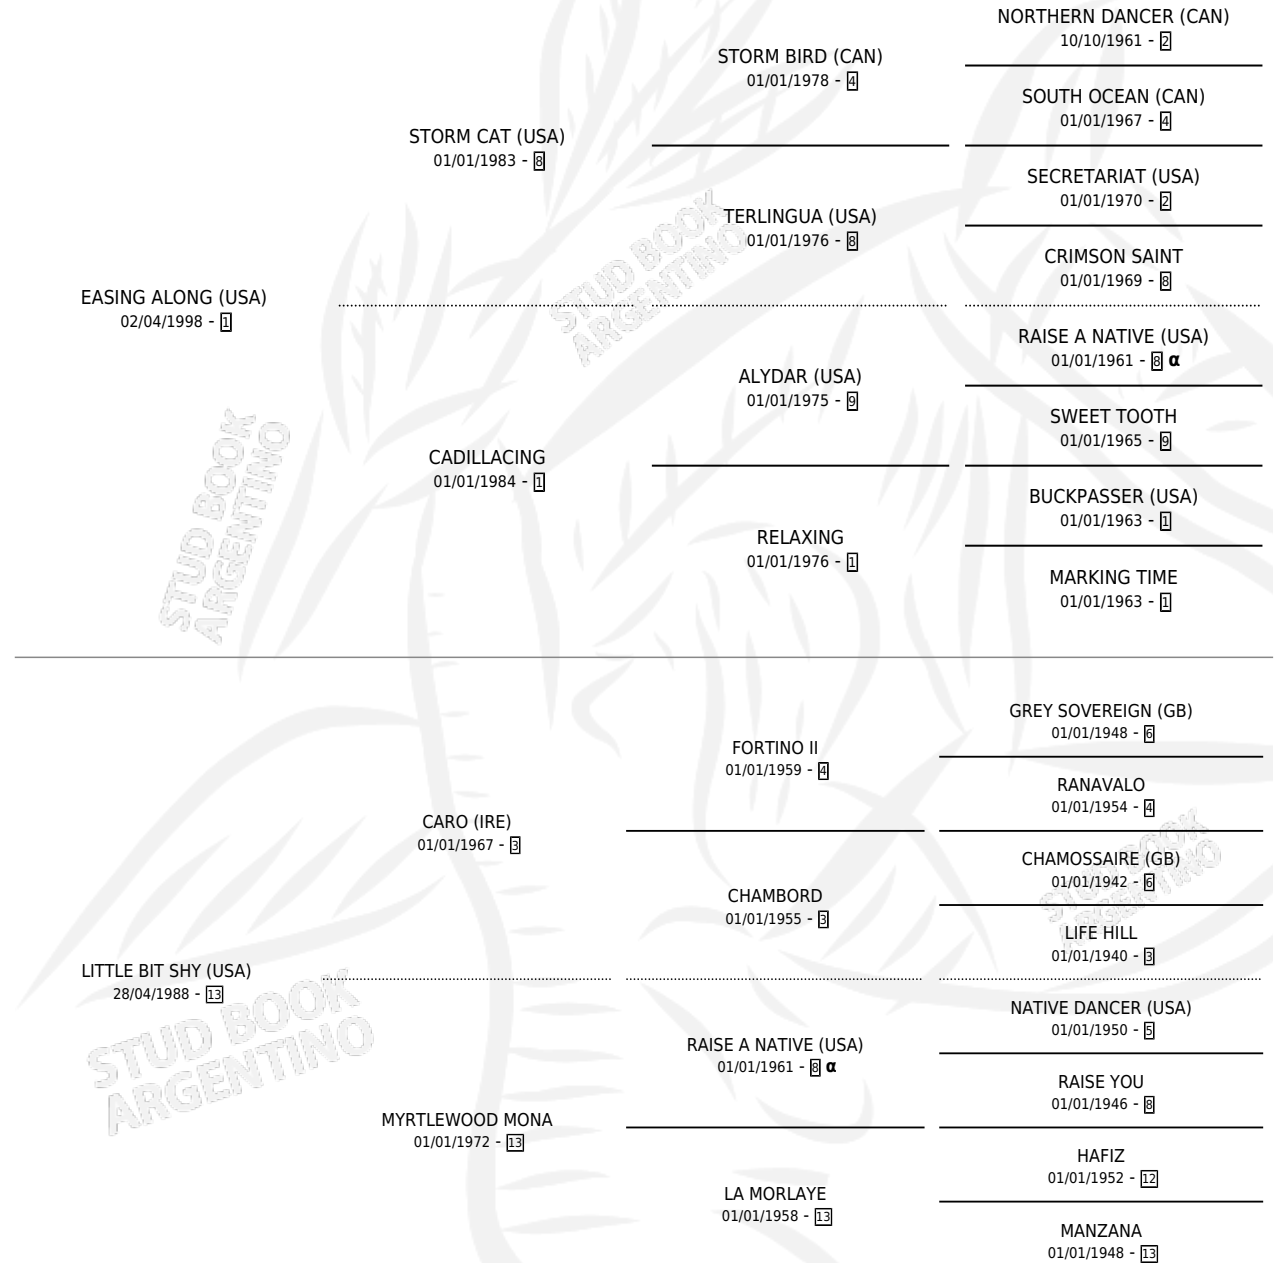

# CHUMPITAZ CAT

por **EASING ALONG (USA)** y **LITTLE BIT SHY (USA)** por **CARO (IRE)**

Argentina · Macho · Zaino · SP · 11/09/2007  
Familia 13-c · Volumen 39

## ESTADO

TIPIFICACIÓN SANGUÍNEA	X
TIPIFICACIÓN POR ADN	✓
PASAPORTE	✓
IDENTIFICACIÓN POR MICROCHIP	✓
REPRODUCTOR	X

**Lugar de nacimiento:** El Alfalar

**Criador:** El Alfalar

## PEDIGREE

INBREEDING : α