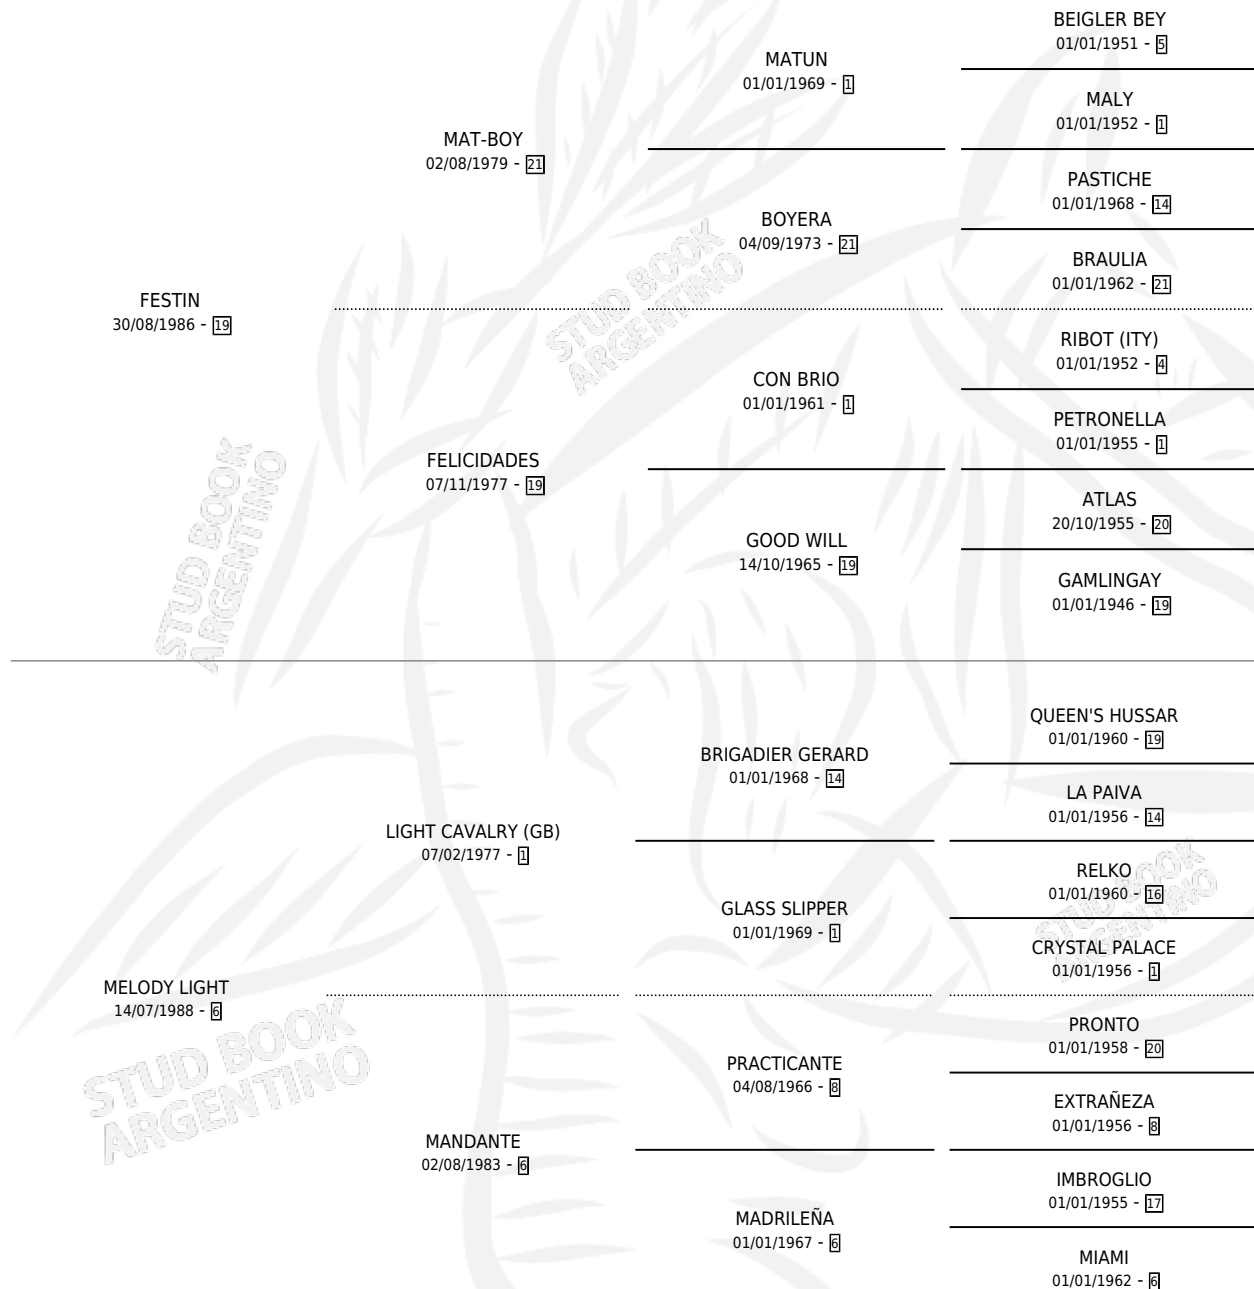

MISS MELODY

por **FESTIN** y **MELODY LIGHT** por **LIGHT CAVALRY (GB)**

Argentina · Hembra · Zaino Doradillo · SP · 20/07/2007
Familia 6 · Volumen 39

ESTADO

TIPIFICACIÓN SANGUÍNEA	X
TIPIFICACIÓN POR ADN	✓
PASAPORTE	✓
IDENTIFICACIÓN POR MICROCHIP	✓
REPRODUCTOR	✓

Lugar de nacimiento: Don Teo

Criador: Don Teo

~

HIJOS

	MACHOS	HEMBRAS
6 NACIERON	4	2
3 CORRIERON	3	0
3 GANARON	3	0
1 GANADORES CL	0 GANADORES GR	0 GANADORES G1

PEDIGREE