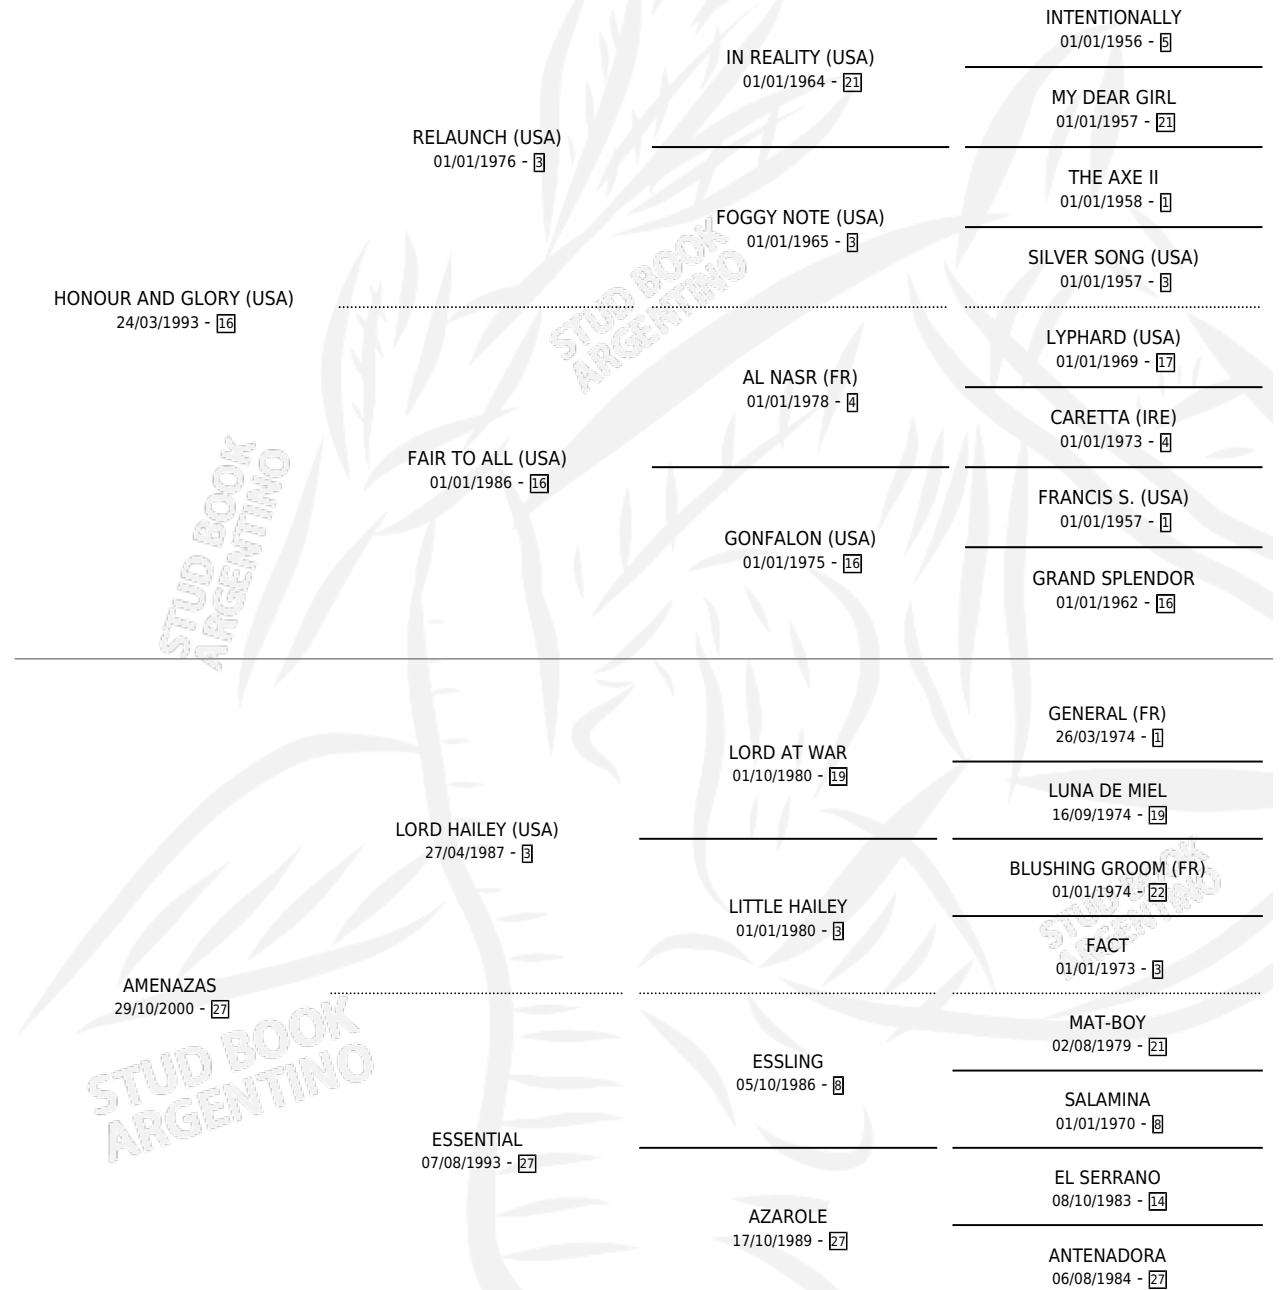

LORD FAST

por HONOUR AND GLORY (USA) y AMENAZAS por LORD HAILEY (USA)

Argentina · Macho · Zaino Colorado · SP · 31/08/2007
Familia 27-a · Volumen 39

ESTADO

TIPIFICACIÓN SANGUÍNEA	X
TIPIFICACIÓN POR ADN	✓
PASAPORTE	X
IDENTIFICACIÓN POR MICROCHIP	✓
REPRODUCTOR	X

Lugar de nacimiento: Campo particular

Criador: Sin dato

PEDIGREE

CAMPAÑA

Solo carreras oficiales de Argentina

POR EDAD

EDAD	CC	1°	2°	3°	4°	5°	NP	CLC	CLG	CLCG1	CLGG1	IMPORTE	GANANCIA / CC
3 AÑOS	6	0	0	0	0	2	4	0	0	0	0	\$2,400	\$400
TOTALES	6	0	0	0	0	2	4	0	0	0	0	\$2,400	\$400
%		0.0%	0.0%	0.0%	0.0%	33.3%	66.7%	0.0%	0.0%	0.0%	0.0%		