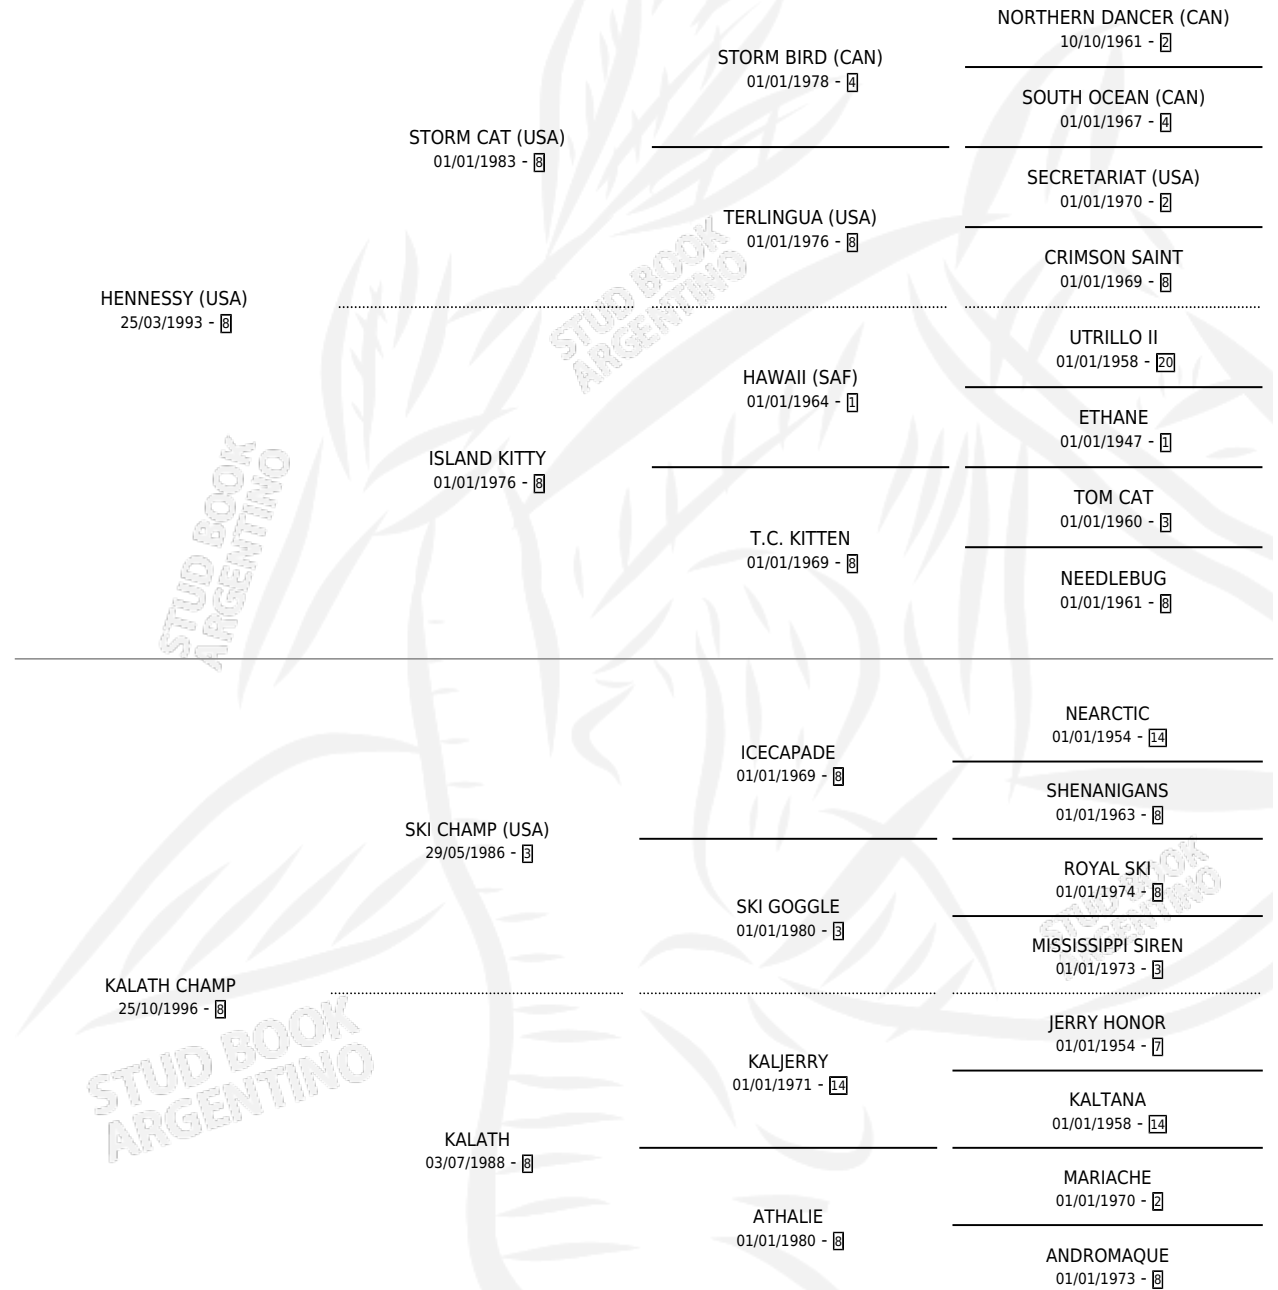

GULL WING

por **HENNESSY (USA)** y **KALATH CHAMP** por **SKI CHAMP (USA)**

Argentina · Hembra · Alazan · SP · 17/08/2007
Familia 8-c · Volumen 39

ESTADO

TIPIFICACIÓN SANGUÍNEA	X
TIPIFICACIÓN POR ADN	✓
PASAPORTE	✓
IDENTIFICACIÓN POR MICROCHIP	✓
REPRODUCTOR	✓

Lugar de nacimiento: Cal Ramon
Criador: Cal Ramon

HIJOS

	MACHOS	HEMBRAS
5 NACIERON	2	3
3 CORRIERON	1	2
1 GANARON	0	1

0	0	0
GANADORES CL	GANADORES GR	GANADORES G1

PEDIGREE

CAMPAÑA

Solo carreras oficiales de Argentina