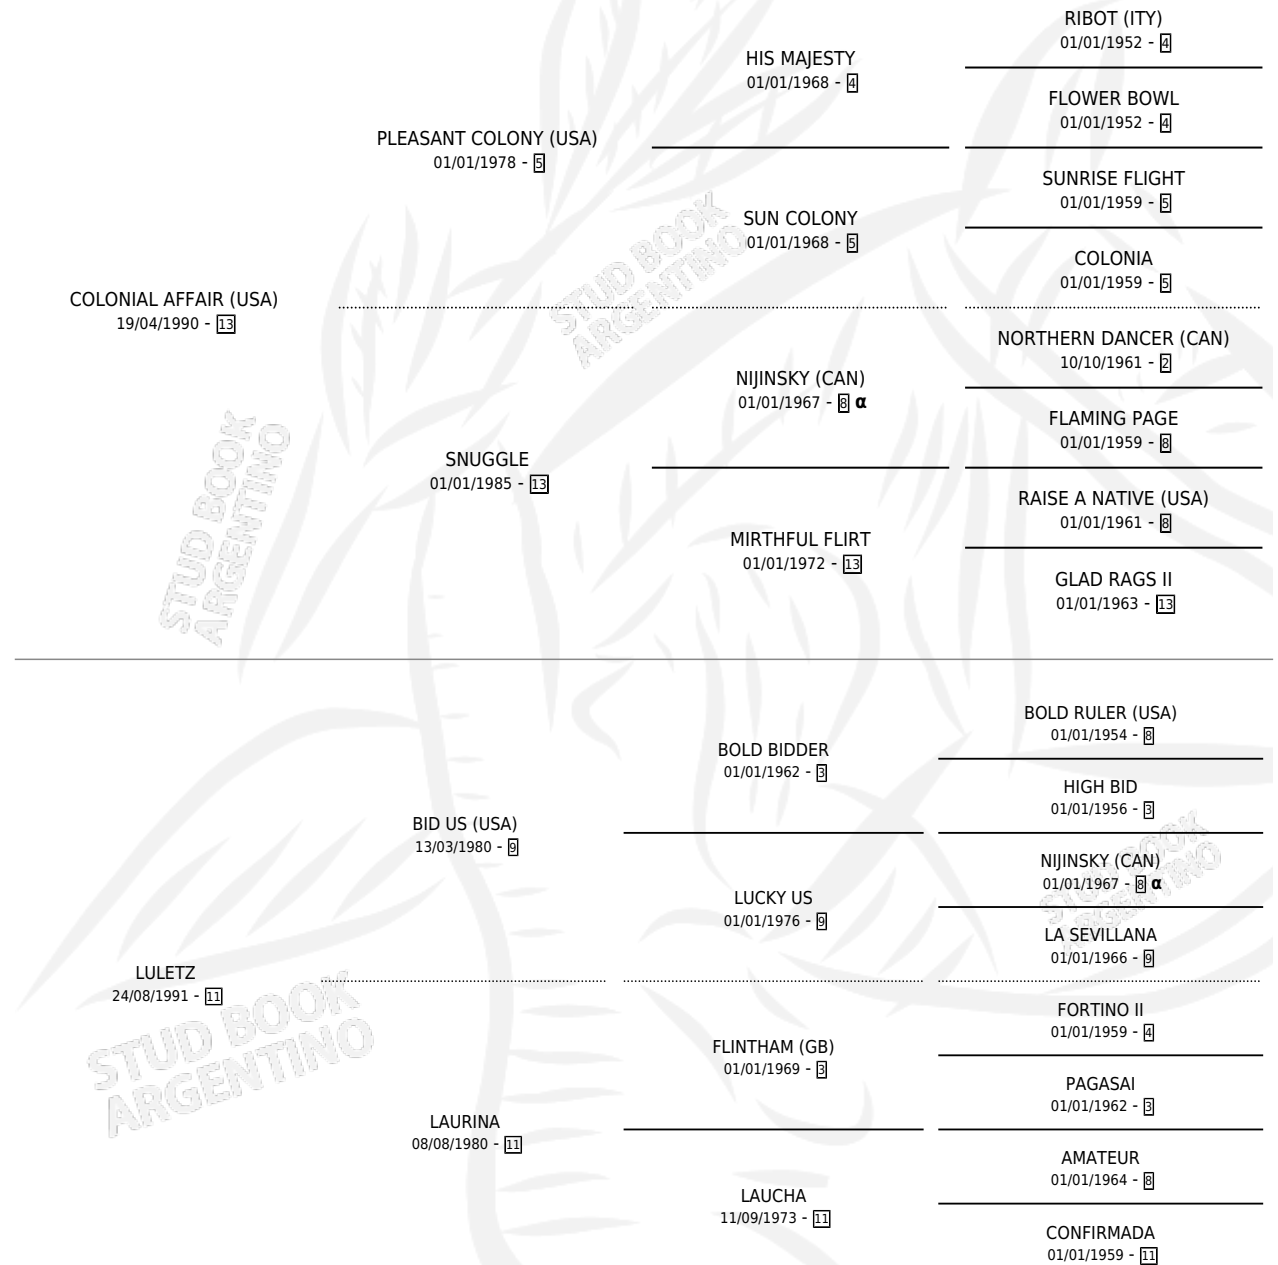

CALETZIA

por COLONIAL AFFAIR (USA) y LULETZ por BID US (USA)

Argentina · Hembra · Zaino Doradillo · SP · 30/08/2007
Familia 11-a · Volumen 39

ESTADO

TIPIFICACIÓN SANGUÍNEA	X
TIPIFICACIÓN POR ADN	✓
PASAPORTE	✓
IDENTIFICACIÓN POR MICROCHIP	✓
REPRODUCTOR	✓

Lugar de nacimiento: El Paraiso

Criador: El Paraiso

~

HIJOS

	MACHOS	HEMBRAS
1 NACIERON	0	1
SIN ACTUACIONES		

PEDIGREE

INBREEDING : α