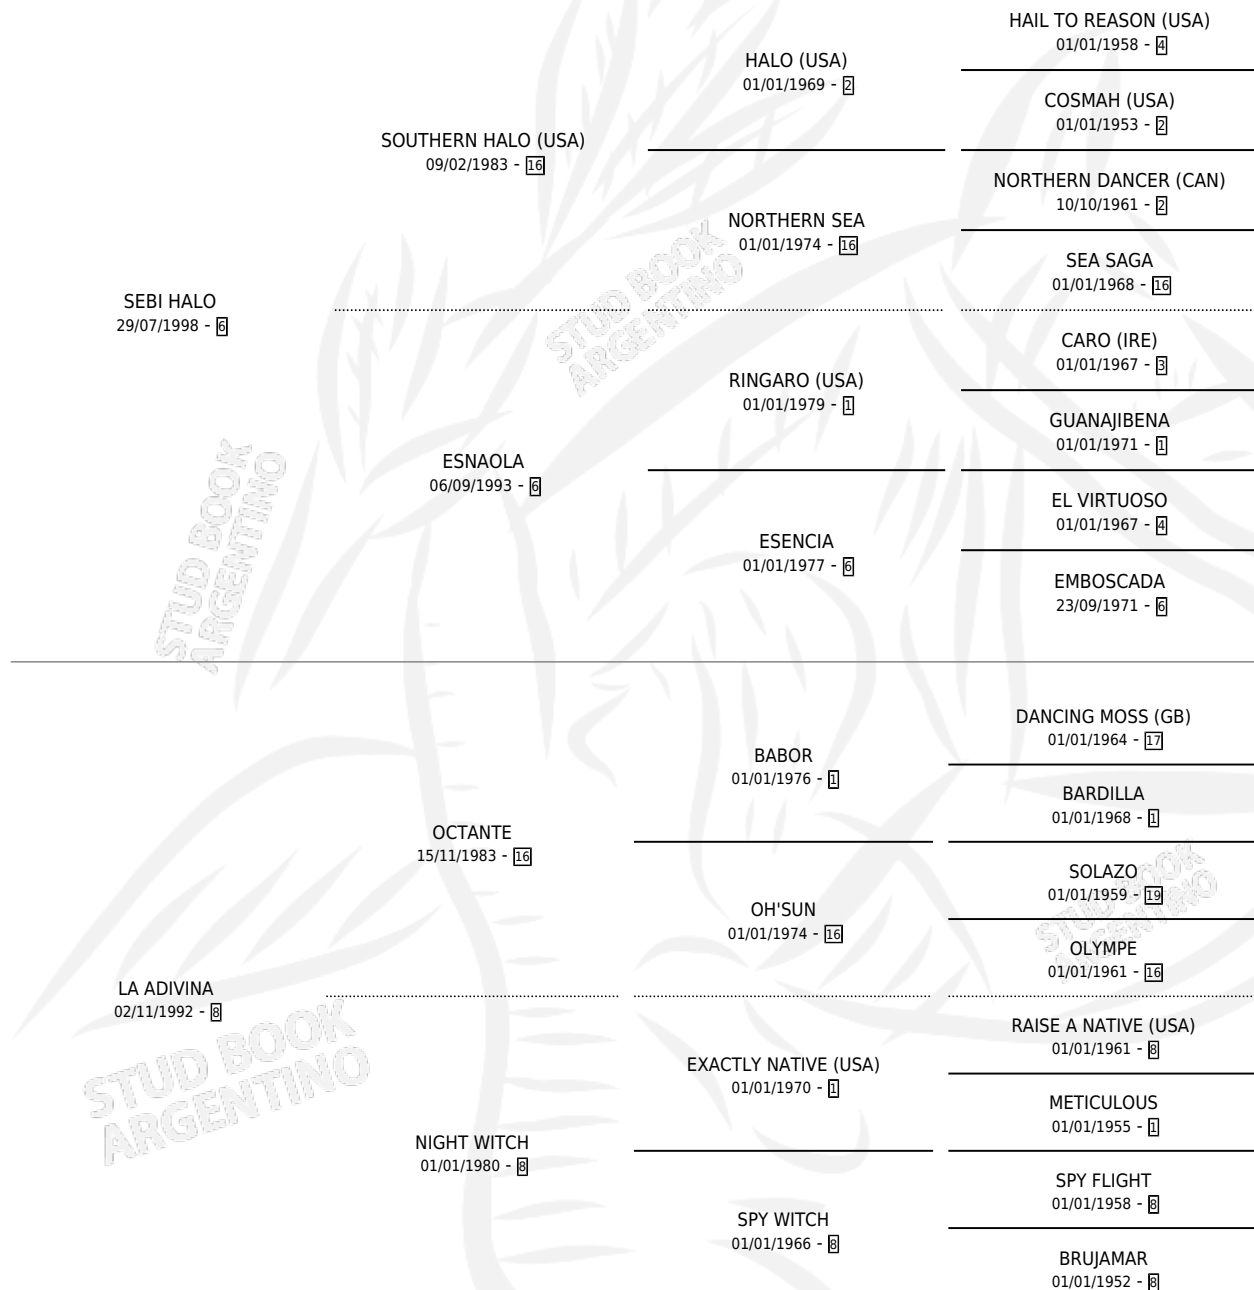

EL CHURRE

por SEBI HALO y LA ADIVINA por OCTANTE

Argentina · Macho · Zaino Doradillo · SP · 03/09/2007
Familia 8-c · Volumen 39

ESTADO

TIPIFICACIÓN SANGUÍNEA	X
TIPIFICACIÓN POR ADN	✓
PASAPORTE	X
IDENTIFICACIÓN POR MICROCHIP	✓
REPRODUCTOR	X

Lugar de nacimiento: El Paraiso

Criador: El Paraiso

PEDIGREE

EXPORTACIÓN / IMPORTACIÓN

FECHA	MOVIMIENTO	PAÍS
04/03/2010	EXPORTADO	PERU

EL CHURRE

Datos oficiales del Stud Book Argentino

Documento generado el 07/05/2026