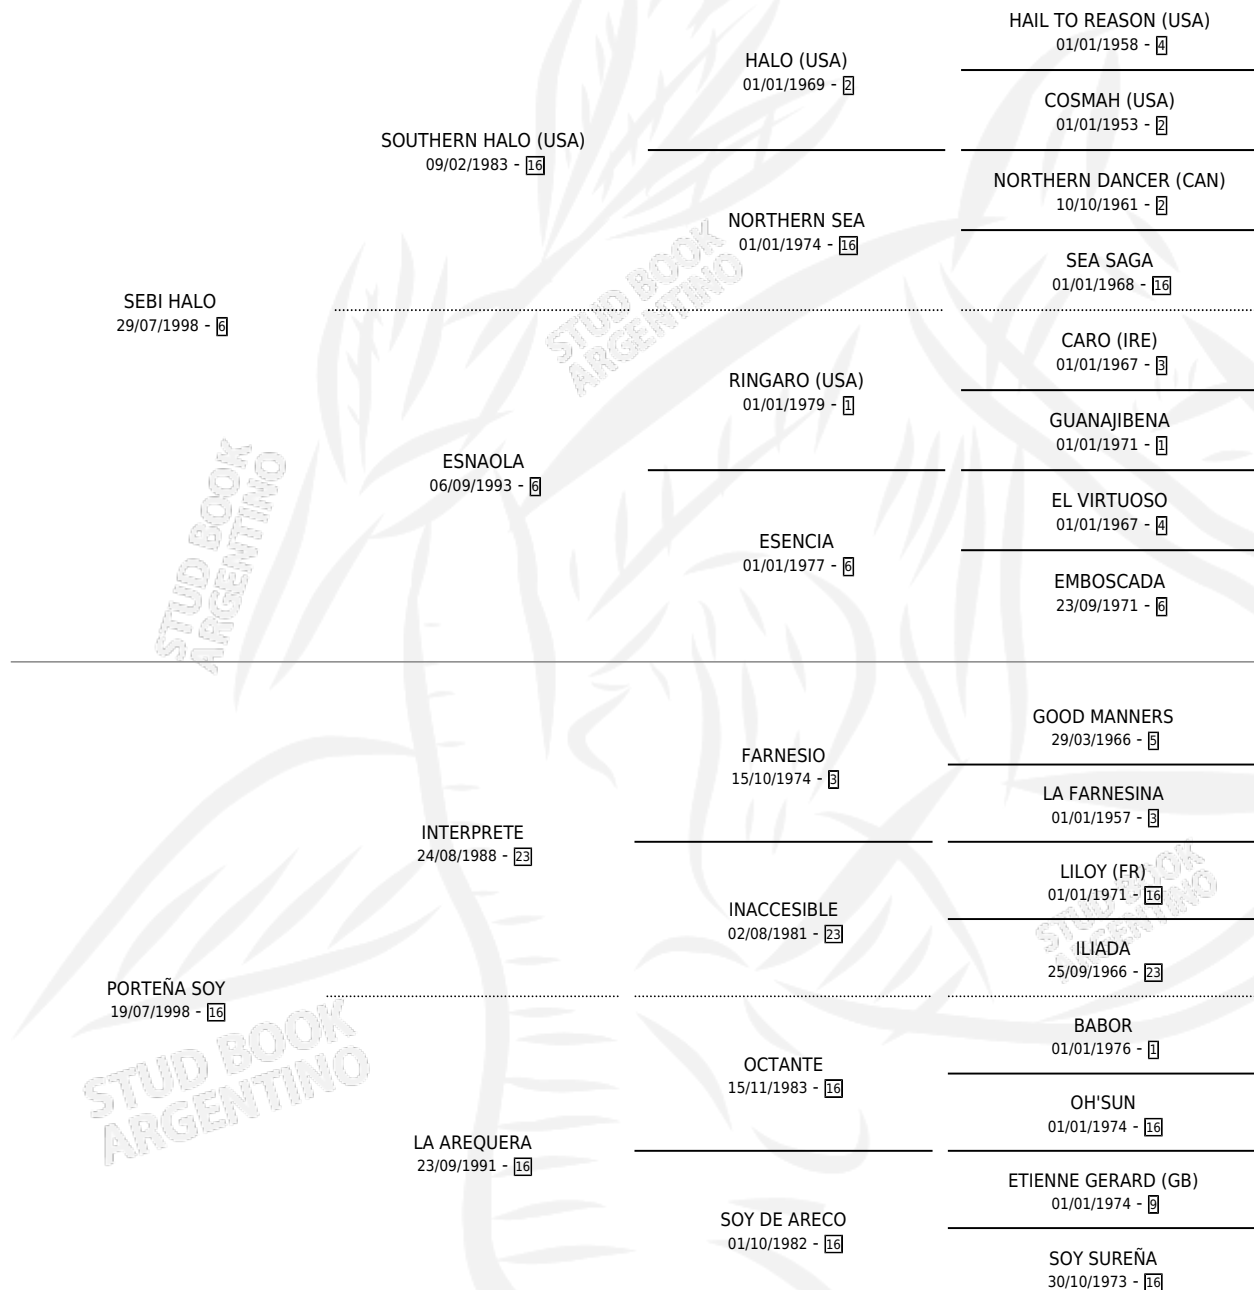

SARAVECA

por SEBI HALO y PORTEÑA SOY por INTERPRETE

Argentina · Hembra · Zaino Doradillo · SP · 19/08/2007
Familia 16-e · Volumen 39

ESTADO

TIPIFICACIÓN SANGUÍNEA	X
TIPIFICACIÓN POR ADN	✓
PASAPORTE	✓
IDENTIFICACIÓN POR MICROCHIP	X
REPRODUCTOR	✓

Lugar de nacimiento: El Paraiso

Criador: El Paraiso

~

HIJOS

	MACHOS	HEMBRAS
9 NACIERON	3	6
5 CORRIERON	2	3
4 GANARON	2	2

1	0	0
GANADORES CL	GANADORES GR	GANADORES G1

PEDIGREE

CAMPAÑA

Solo carreras oficiales de Argentina

POR EDAD

EDAD	CC	1°	2°	3°	4°	5°	NP	CLC	CLG	CLCG1	CLGG1	IMPORTE	GANANCIA / CC
2 AÑOS	1	0	0	0	0	0	1	0	0	0	0	\$0	\$0
3 AÑOS	8	3	1	2	2	0	0	1	0	0	0	\$146,650	\$18,331
4 AÑOS	5	0	1	0	1	0	3	2	0	0	0	\$23,380	\$4,676
TOTALES	14	3	2	2	3	0	4	3	0	0	0	\$170,030	\$12,145
%		21.4%	14.3%	14.3%	21.4%	0.0%	28.6%	21.4%	0.0%	0.0%	0.0%		