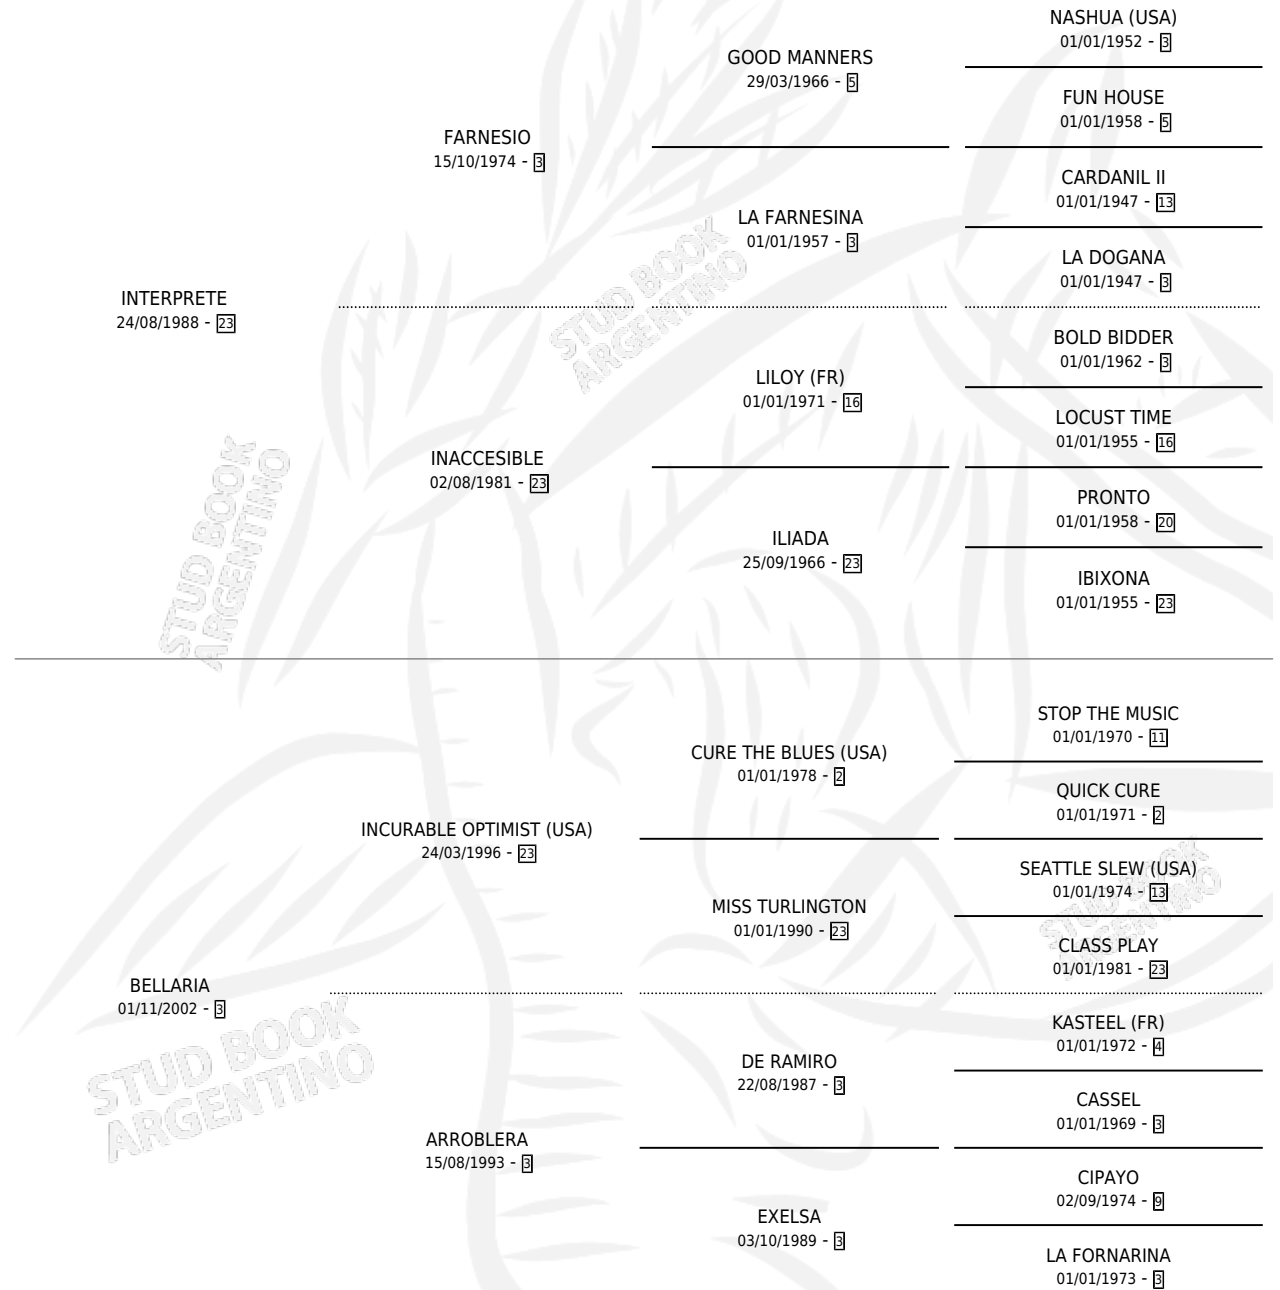

ITZALLARIA

por INTERPRETE y BELLARIA por INCURABLE OPTIMIST (USA)

Argentina · Macho · Alazan Tostado · SP · 27/08/2007
Familia 3-b · Volumen 39

ESTADO

TIPIFICACIÓN SANGUÍNEA	X
TIPIFICACIÓN POR ADN	✓
PASAPORTE	✓
IDENTIFICACIÓN POR MICROCHIP	✓
REPRODUCTOR	X

Lugar de nacimiento: El Paraiso

Criador: El Paraiso

PEDIGREE

CAMPAÑA

Solo carreras oficiales de Argentina

POR EDAD

EDAD	CC	1°	2°	3°	4°	5°	NP	CLC	CLG	CLCG1	CLGG1	IMPORTE	GANANCIA / CC
2 AÑOS	2	0	0	0	0	0	2	0	0	0	0	\$0	\$0
3 AÑOS	4	0	0	0	0	0	4	0	0	0	0	\$1,300	\$325
4 AÑOS	1	0	0	0	0	0	1	0	0	0	0	\$0	\$0
TOTALES	7	0	0	0	0	0	7	0	0	0	0	\$1,300	\$186
%		0.0%	0.0%	0.0%	0.0%	0.0%	100%	0.0%	0.0%	0.0%	0.0%		