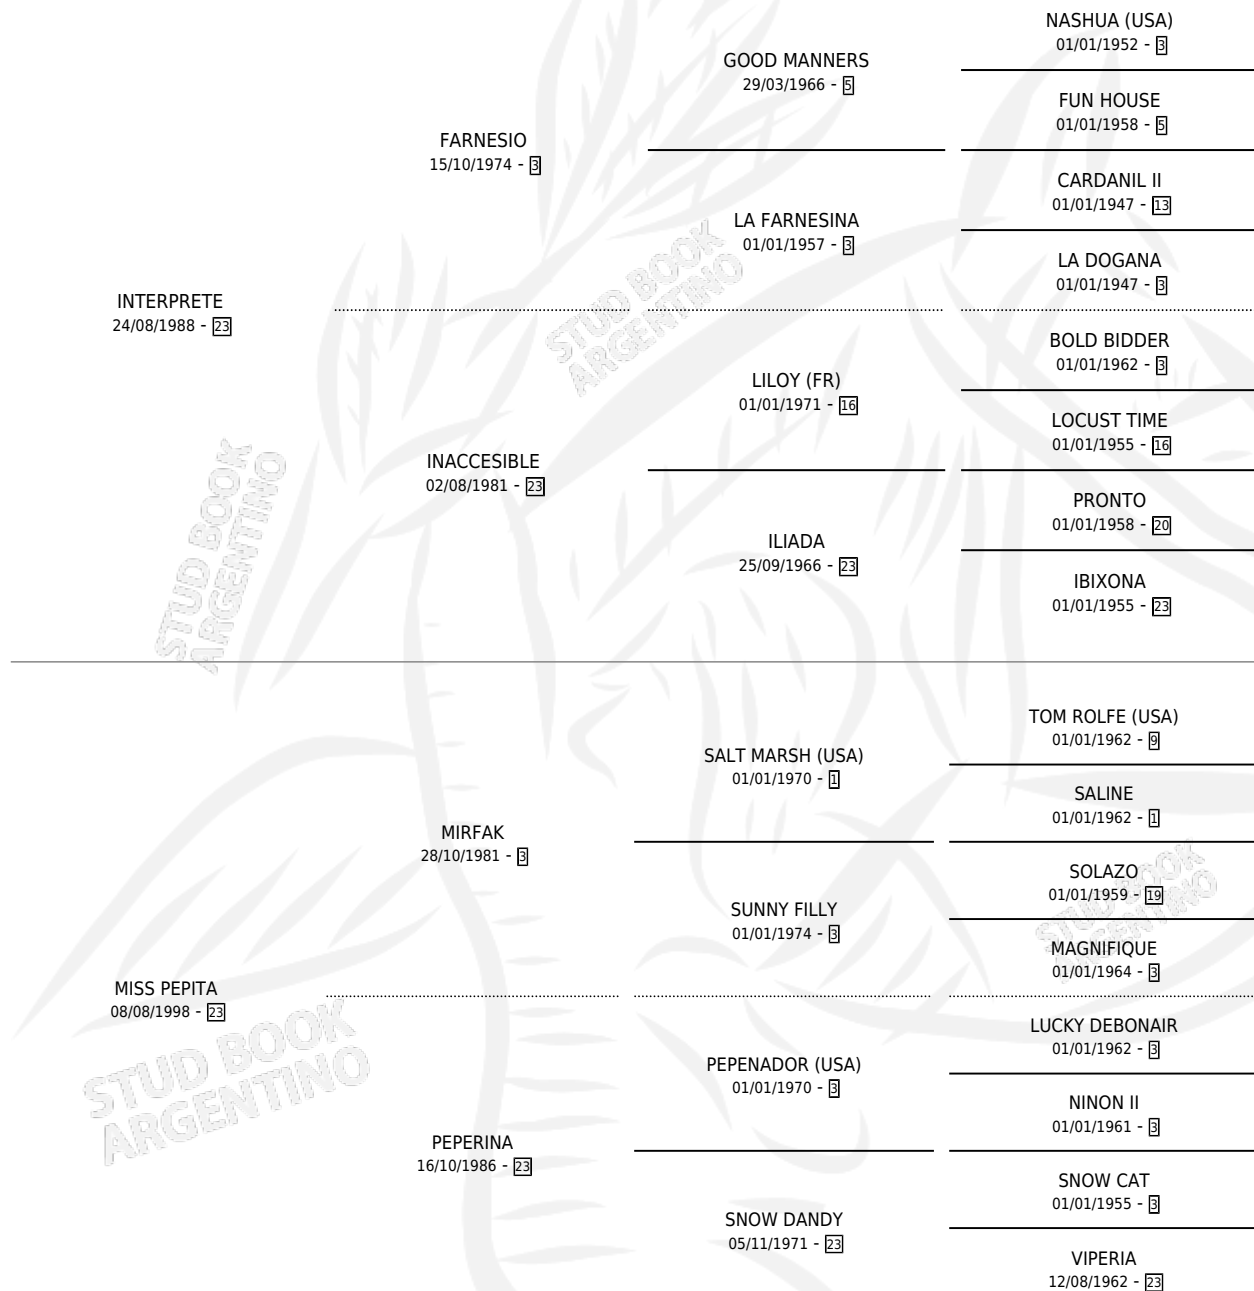

ILUSTRE PEPA

por INTERPRETE y MISS PEPITA por MIRFAK

Argentina · Hembra · Zaino · SP · 27/08/2007
Familia 23-a · Volumen 39

ESTADO

TIPIFICACIÓN SANGUÍNEA	X
TIPIFICACIÓN POR ADN	✓
PASAPORTE	X
IDENTIFICACIÓN POR MICROCHIP	✓
REPRODUCTOR	X

Lugar de nacimiento: El Paraiso

Criador: El Paraiso

PEDIGREE

ILUSTRE PEPA

Datos oficiales del Stud Book Argentino

Documento generado el 14/05/2026

studbook.org.ar