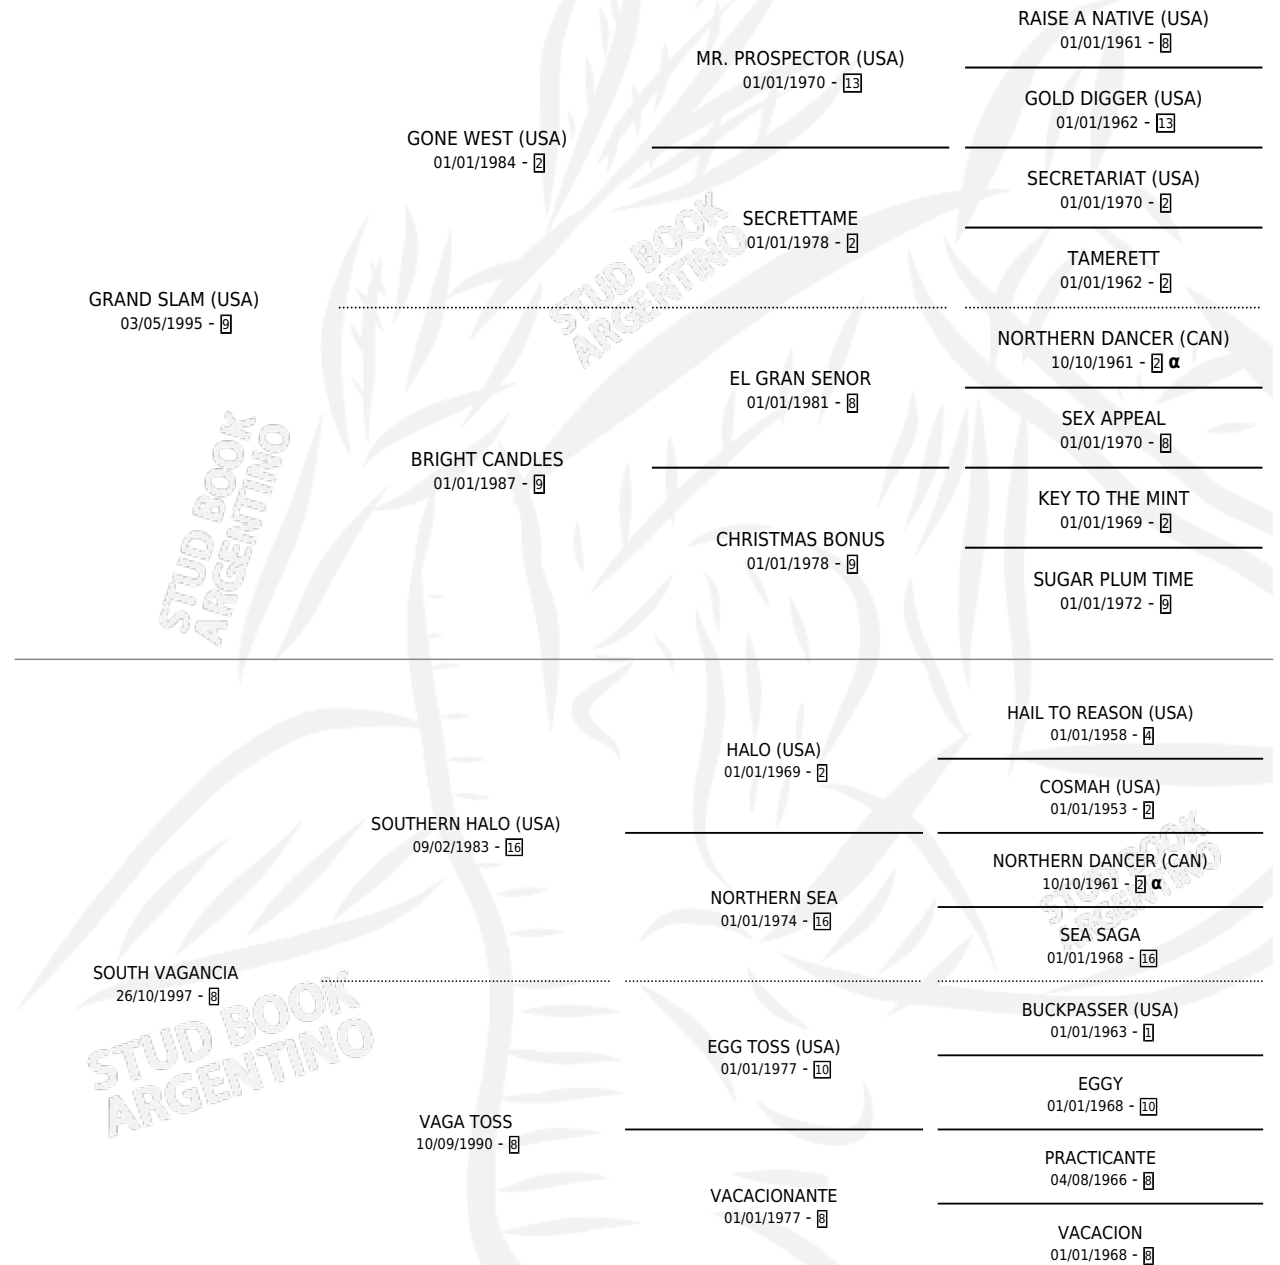

GRAN VAGO

por **GRAND SLAM (USA)** y **SOUTH VAGANCIA** por
SOUTHERN HALO (USA)

Argentina · Macho · Alazan Tostado · SP · 12/08/2007
Familia 8-j · Volumen 39

ESTADO

TIPIFICACIÓN SANGUÍNEA	X
TIPIFICACIÓN POR ADN	✓
PASAPORTE	✓
IDENTIFICACIÓN POR MICROCHIP	✓
REPRODUCTOR	X

Lugar de nacimiento: La Biznaga
Criador: La Biznaga

PEDIGREE

INBREEDING : α