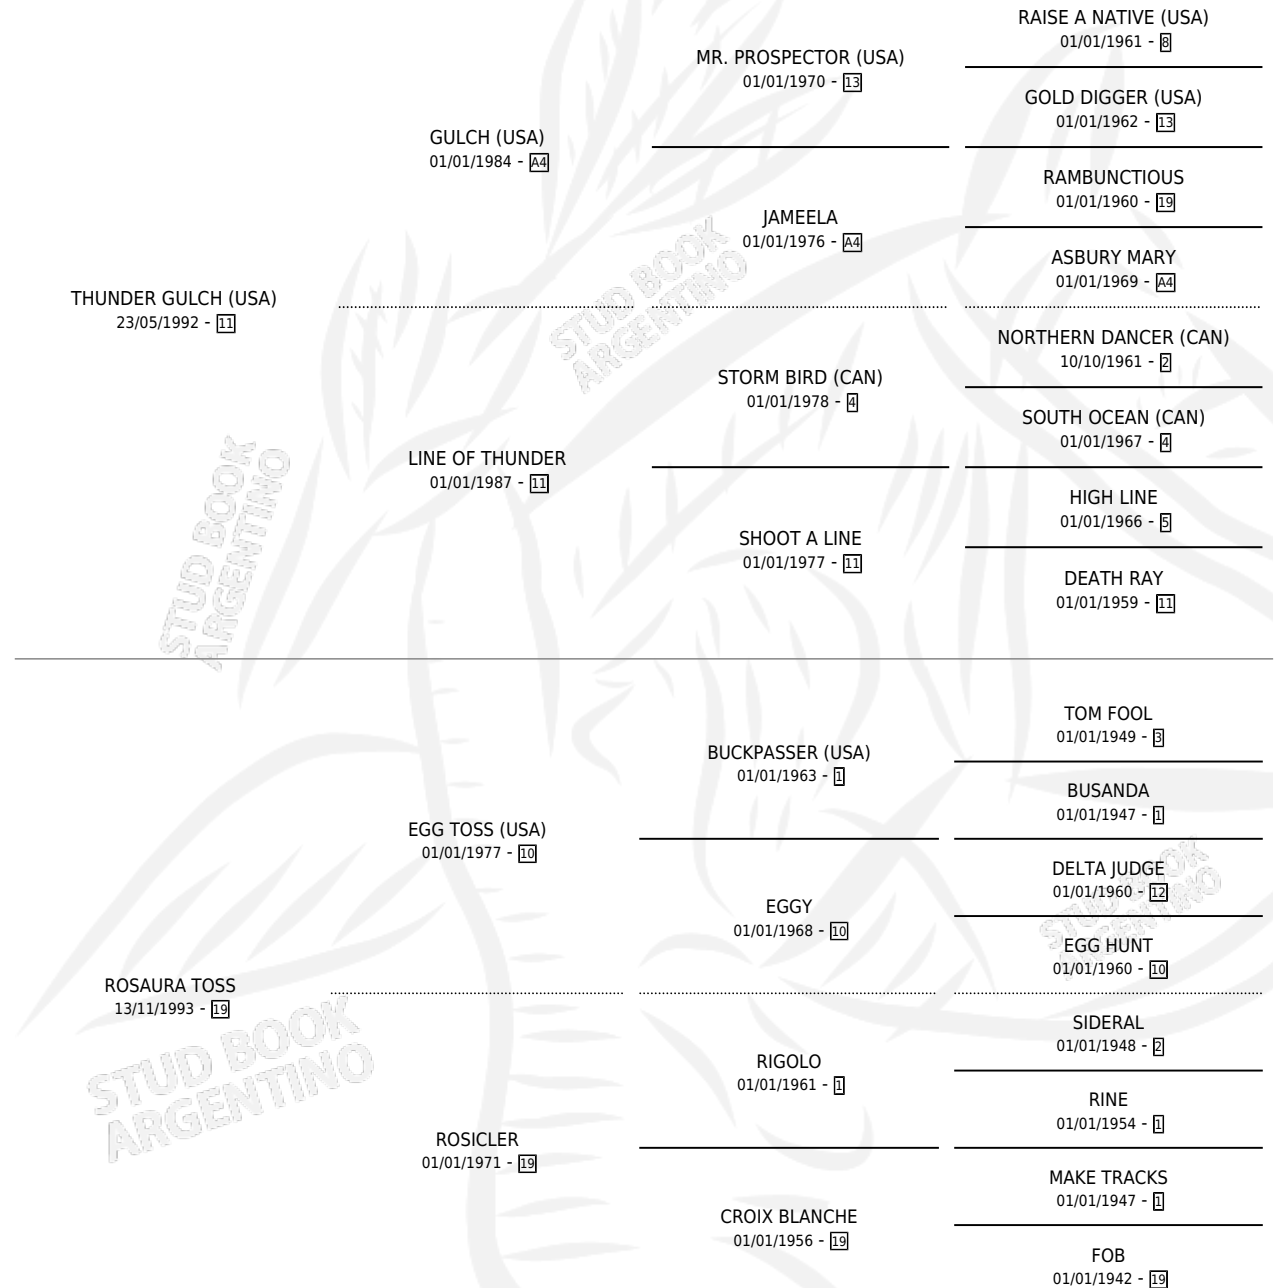

INFERNAPE

por **THUNDER GULCH (USA)** y **ROSAURA TOSS** por **EGG TOSS (USA)**

Argentina · Macho · Alazan · SP · 19/08/2007
Familia 19 · Volumen 39

ESTADO

TIPIFICACIÓN SANGUÍNEA	X
TIPIFICACIÓN POR ADN	✓
PASAPORTE	✓
IDENTIFICACIÓN POR MICROCHIP	✓
REPRODUCTOR	X

Lugar de nacimiento: La Biznaga
Criador: La Biznaga

PEDIGREE

EXPORTACIÓN / IMPORTACIÓN

FECHA	MOVIMIENTO	PAÍS
10/02/2010	EXPORTADO	PERU

INFERNAPE

Datos oficiales del Stud Book Argentino

Documento generado el 15/05/2026