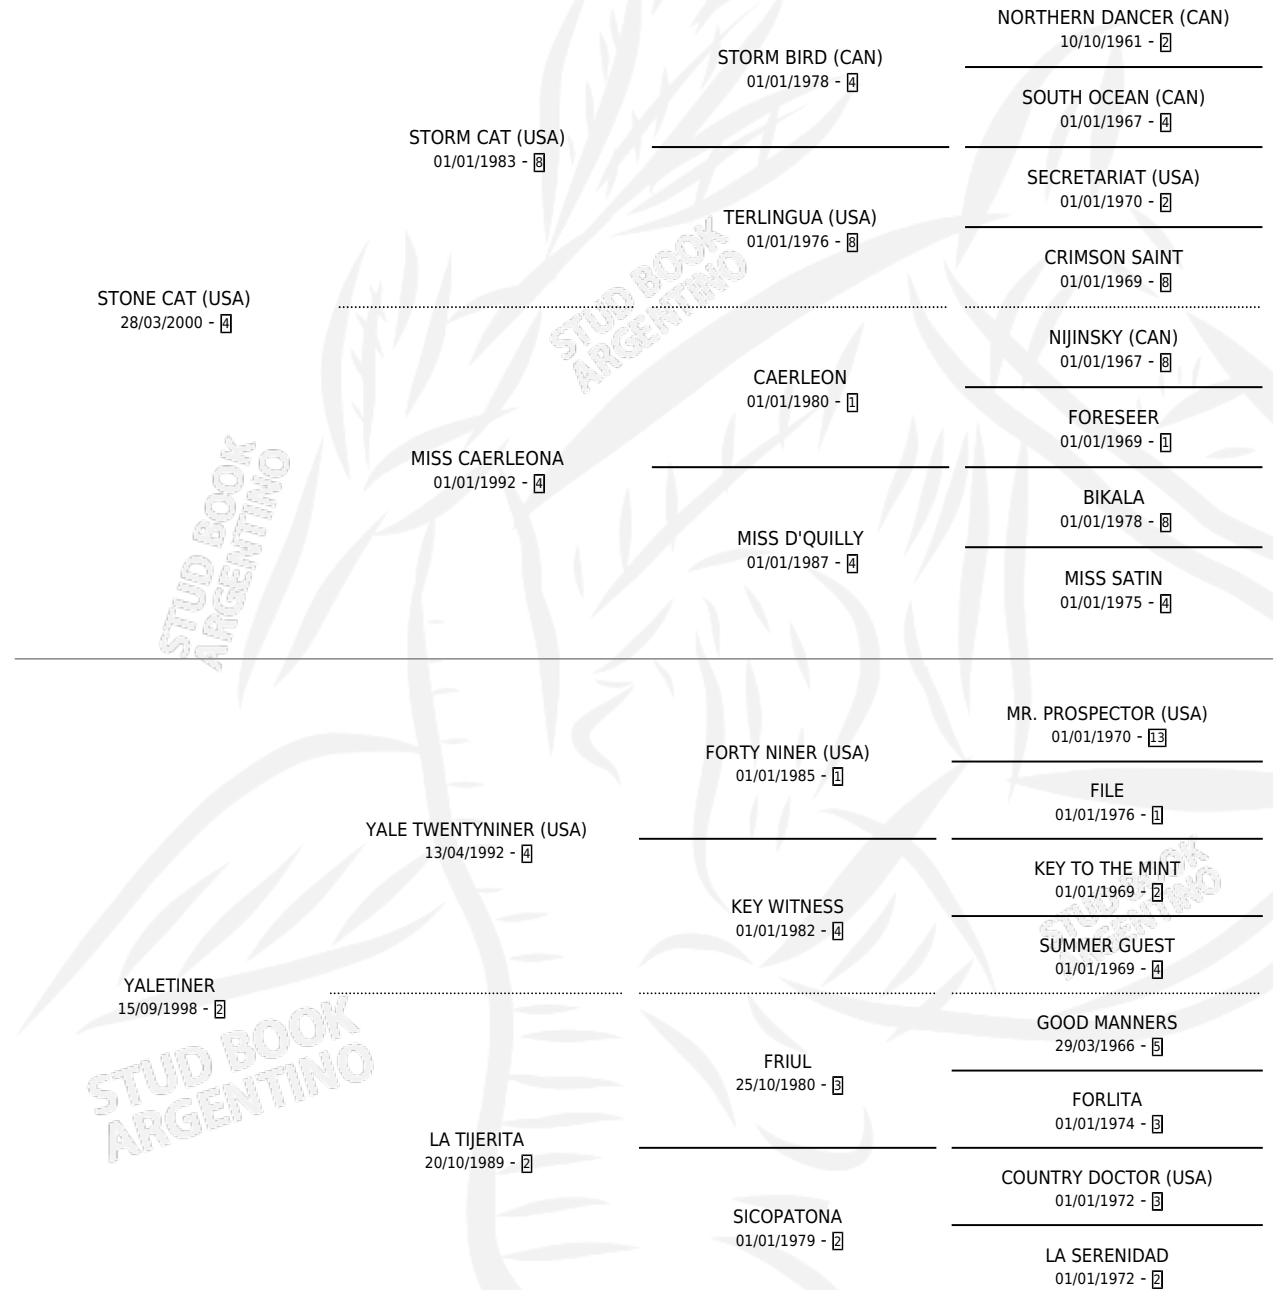

SQUIRREL

por **STONE CAT (USA)** y **YALETINER** por **YALE TWENTYNINER (USA)**

Argentina · Hembra · Zaino · SP · 08/08/2007
Familia 2-f · Volumen 39

ESTADO

TIPIFICACIÓN SANGUÍNEA	X
TIPIFICACIÓN POR ADN	✓
PASAPORTE	✓
IDENTIFICACIÓN POR MICROCHIP	✓
REPRODUCTOR	✓

Lugar de nacimiento: Campo particular
Criador: Leon Jose Manuel Sucesion

~

HIJOS

	MACHOS	HEMBRAS
3 NACIERON	1	2
1 CORRIERON	0	1
1 GANARON	0	1
0 GANADORES CL	0 GANADORES GR	0 GANADORES G1

PEDIGREE

CAMPAÑA

Solo carreras oficiales de Argentina