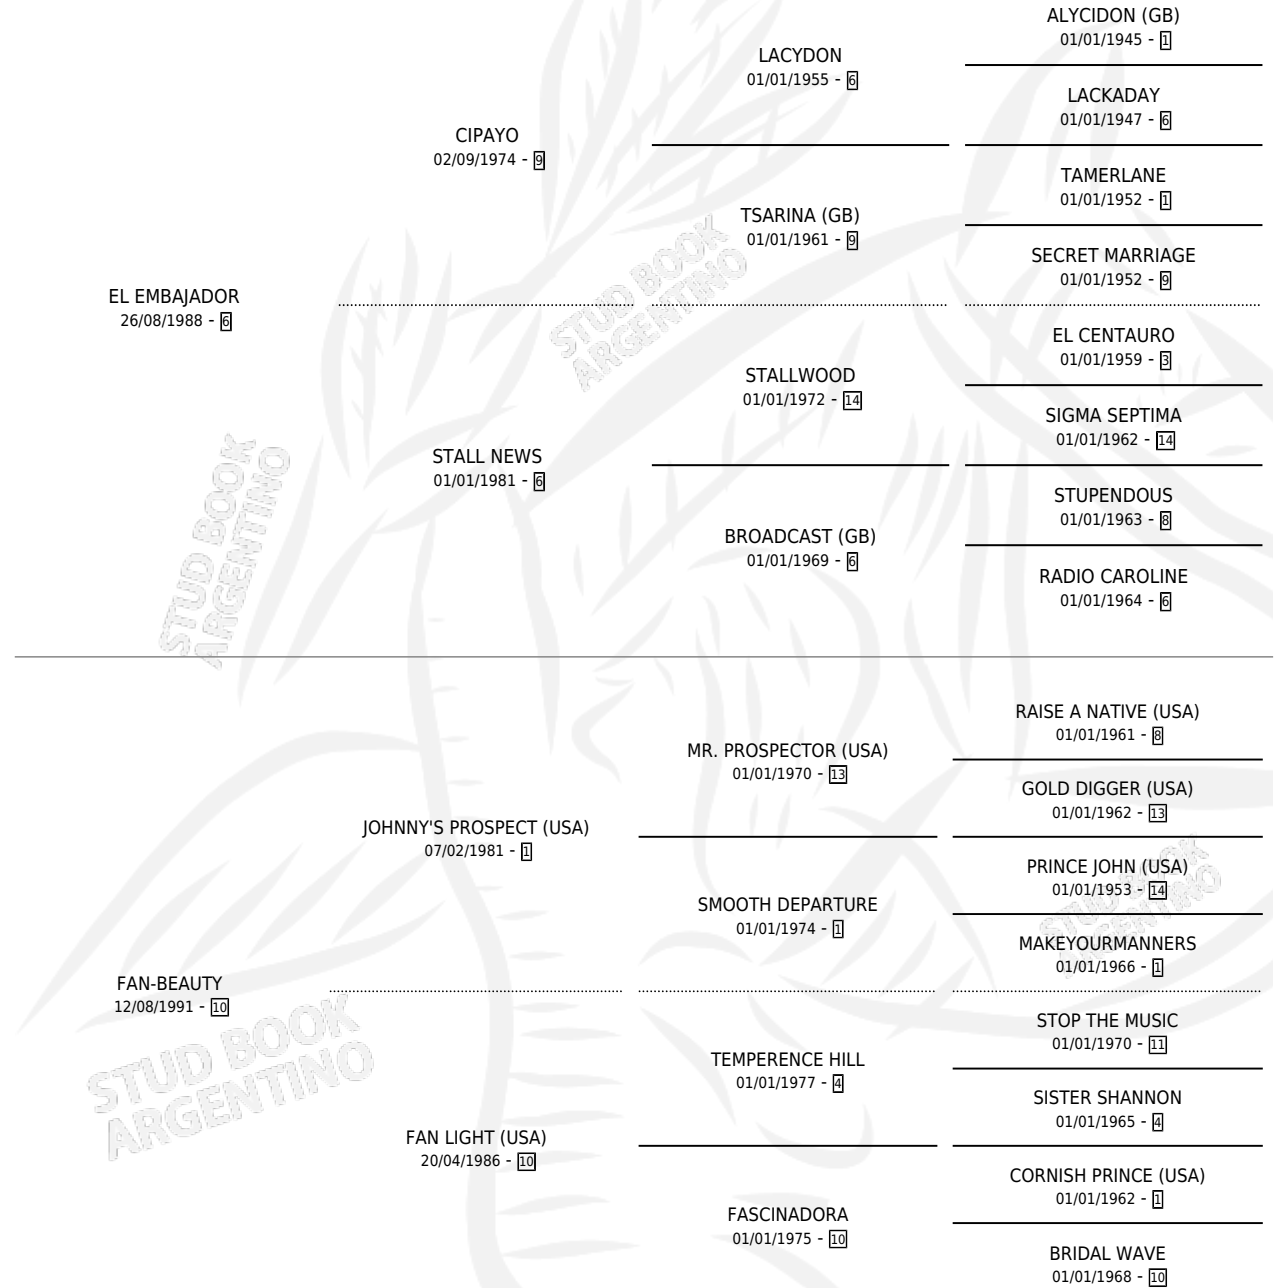

WESTER DAY

por **EL EMBAJADOR** y **FAN-BEAUTY** por **JOHNNY'S PROSPECT (USA)**

Argentina · Hembra · Zaino · SP · 23/08/2007
Familia 10-d · Volumen 39

ESTADO

TIPIFICACIÓN SANGUÍNEA	X
TIPIFICACIÓN POR ADN	✓
PASAPORTE	✓
IDENTIFICACIÓN POR MICROCHIP	✓
REPRODUCTOR	✓

Lugar de nacimiento: Jomar
Criador: Jomar

~

HIJOS

	MACHOS	HEMBRAS
1 NACIERON	1	0
SIN ACTUACIONES		

PEDIGREE

S

mientos 1 / Efectividad 25.00%

PADRILLO	PRODUCTO	CRIADOR	1ER SERVICIO	ÚLTIMO SERVICIO
DESERT TAB	Ø		13/10/2016	29/11/2016
WESTER DAY	Ø		17/09/2015	14/10/2015
Datos oficiales del Stud Book Argentino				
Doc CASTELLINO VELD MARCADOS (11/10/2014)		REUTEMANN FEDERICO RODOLFO REUTEMANN MIRIAM BEATRIZ	23/08/2013	13/10/2013
ASPROKWA	Ø		30/11/2012	02/12/2012