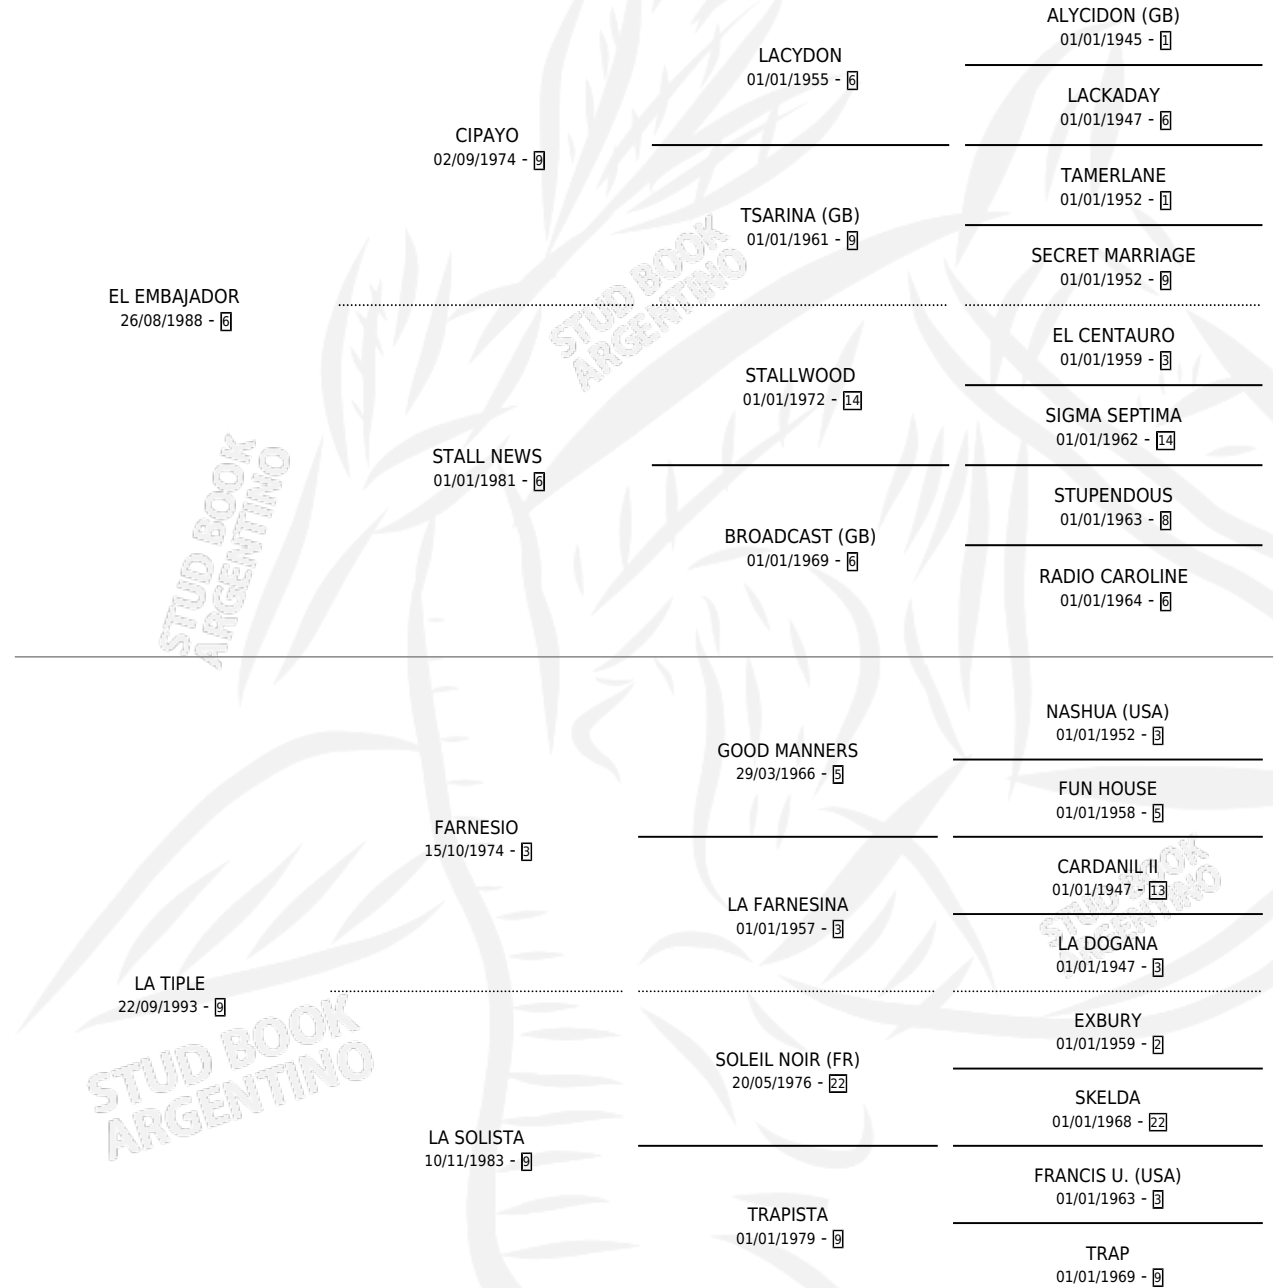

HUMALAY

por **EL EMBAJADOR** y **LA TIPLE** por **FARNESIO**

Argentina · Hembra · Tordillo · SP · 10/08/2007
Familia 9-g · Volumen 39

ESTADO

TIPIFICACIÓN SANGUÍNEA	X
TIPIFICACIÓN POR ADN	✓
PASAPORTE	✓
IDENTIFICACIÓN POR MICROCHIP	✓
REPRODUCTOR	✓

Lugar de nacimiento: Jomar

Criador: Jomar

~

HIJOS

	MACHOS	HEMBRAS
1 NACIERON	1	0

SIN ACTUACIONES

PEDIGREE