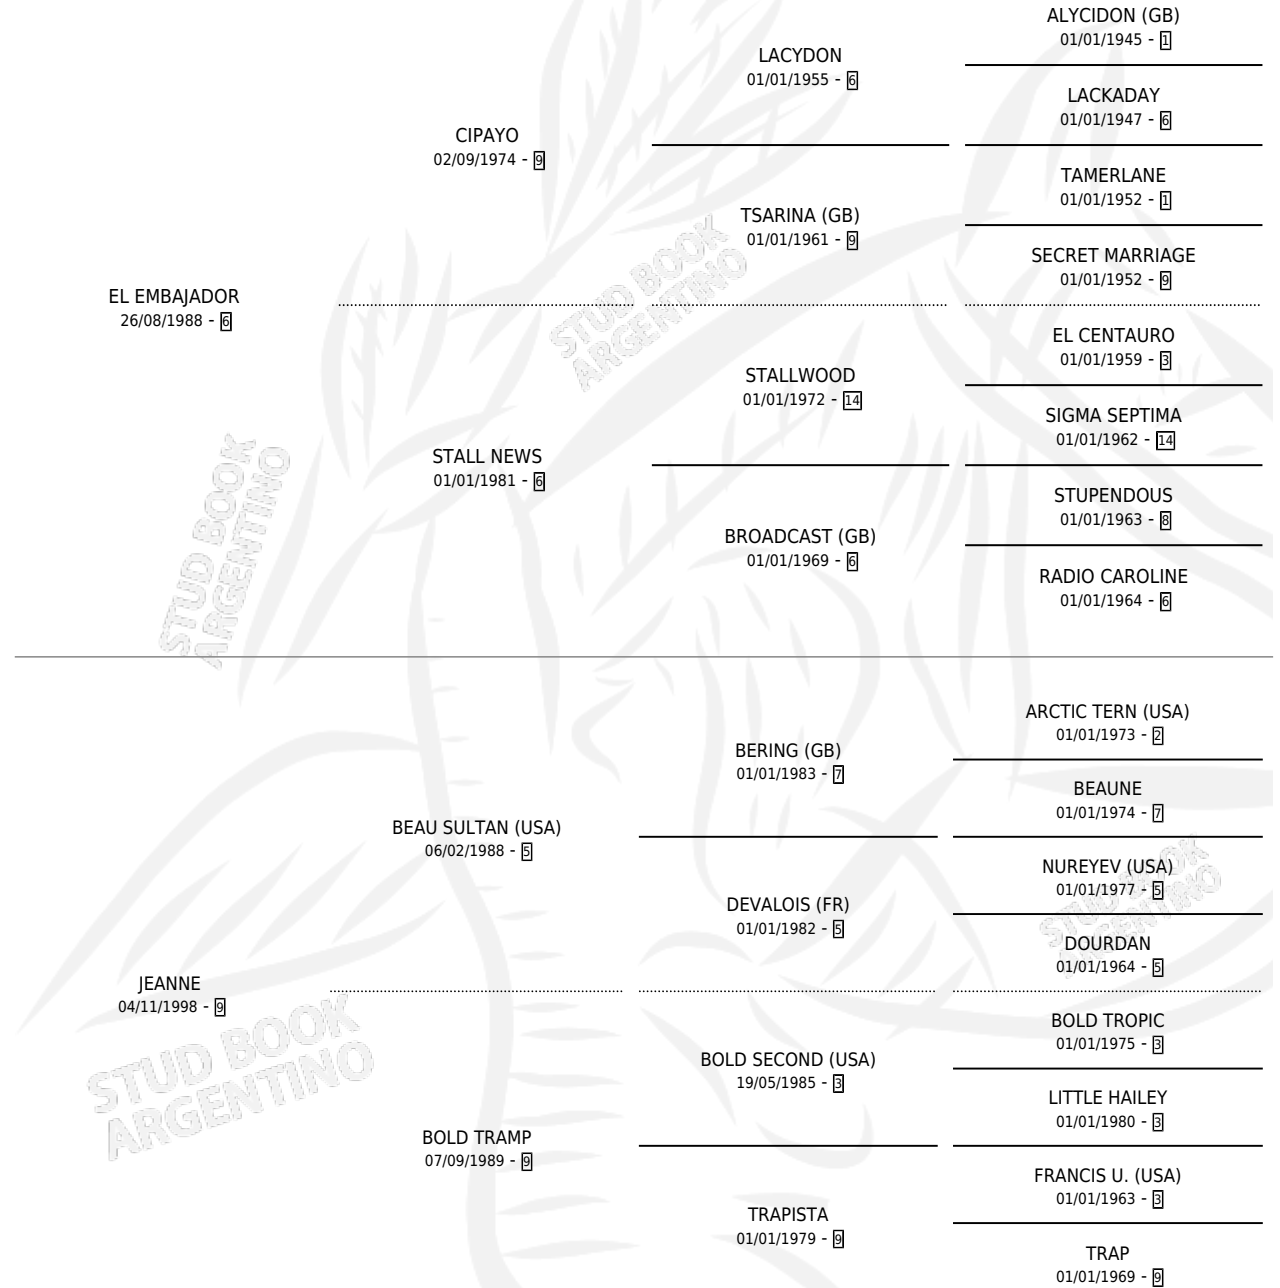

SOY BICHA

por **EL EMBAJADOR** y **JEANNE** por **BEAU SULTAN (USA)**

Argentina · Hembra · Zaino · SP · 31/08/2007
Familia 9-g · Volumen 39

ESTADO

TIPIFICACIÓN SANGUÍNEA	X
TIPIFICACIÓN POR ADN	✓
PASAPORTE	✓
IDENTIFICACIÓN POR MICROCHIP	✓
REPRODUCTOR	✓

Lugar de nacimiento: Jomar

Criador: Jomar

~

HIJOS

	MACHOS	HEMBRAS
5 NACIERON	1	4
SIN ACTUACIONES		

PEDIGREE

S

mientos 5 / Efectividad 83.33%

PADRILLO	PRODUCTO	CRIADOR	1ER SERVICIO	ÚLTIMO SERVICIO
DESERT TAB	∅		30/11/2016	05/12/2016
DESERT TAB	VIEJA CAPITANA (H Z, 21/11/2016)	HEER MIRIAN BEATRIZ	29/11/2015	01/12/2015
IL CASTELLINO	VIEJO AGUARA (M A, 09/10/2014)	HEER MIRIAN BEATRIZ	09/09/2013	15/11/2013
SEMILLERO	VIEJA PATRONA (H Z, 02/09/2013)	HEER MIRIAN BEATRIZ	25/08/2012	13/10/2012
SEMILLERO	VIEJA TRIANA (H Z, 17/08/2012)	HEER MIRIAN BEATRIZ	02/09/2011	29/09/2011
SEMILLERO	VIEJA GAMITA (H Z, 27/08/2011)	HEER MIRIAN BEATRIZ	07/08/2010	24/09/2010