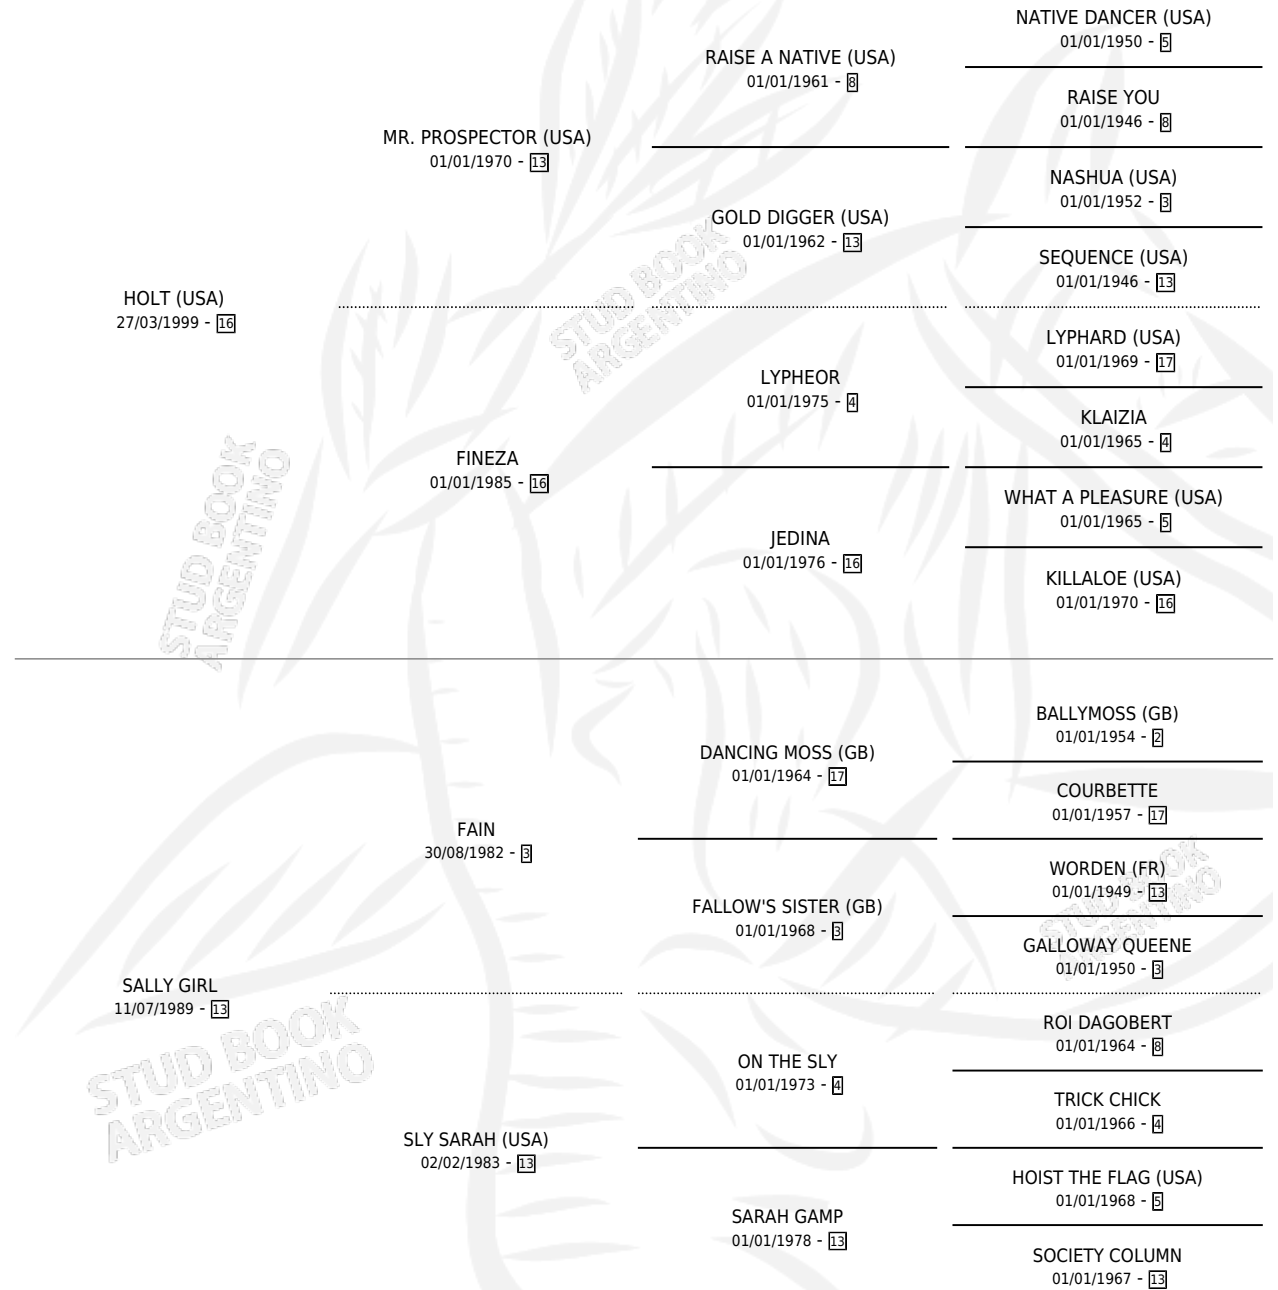

SABRA DIOS

por **HOLT (USA)** y **SALLY GIRL** por **FAIN**

Argentina · Macho · Alazan · SP · 17/08/2007
Familia 13-c · Volumen 39

ESTADO

TIPIFICACIÓN SANGUÍNEA	X
TIPIFICACIÓN POR ADN	X
PASAPORTE	X
IDENTIFICACIÓN POR MICROCHIP	X
REPRODUCTOR	X

Lugar de nacimiento: Santa Maria De Araras

Criador: Santa Maria De Araras

PEDIGREE

SABRA DIOS

Datos oficiales del Stud Book Argentino

Documento generado el 09/06/2026

studbook.org.ar