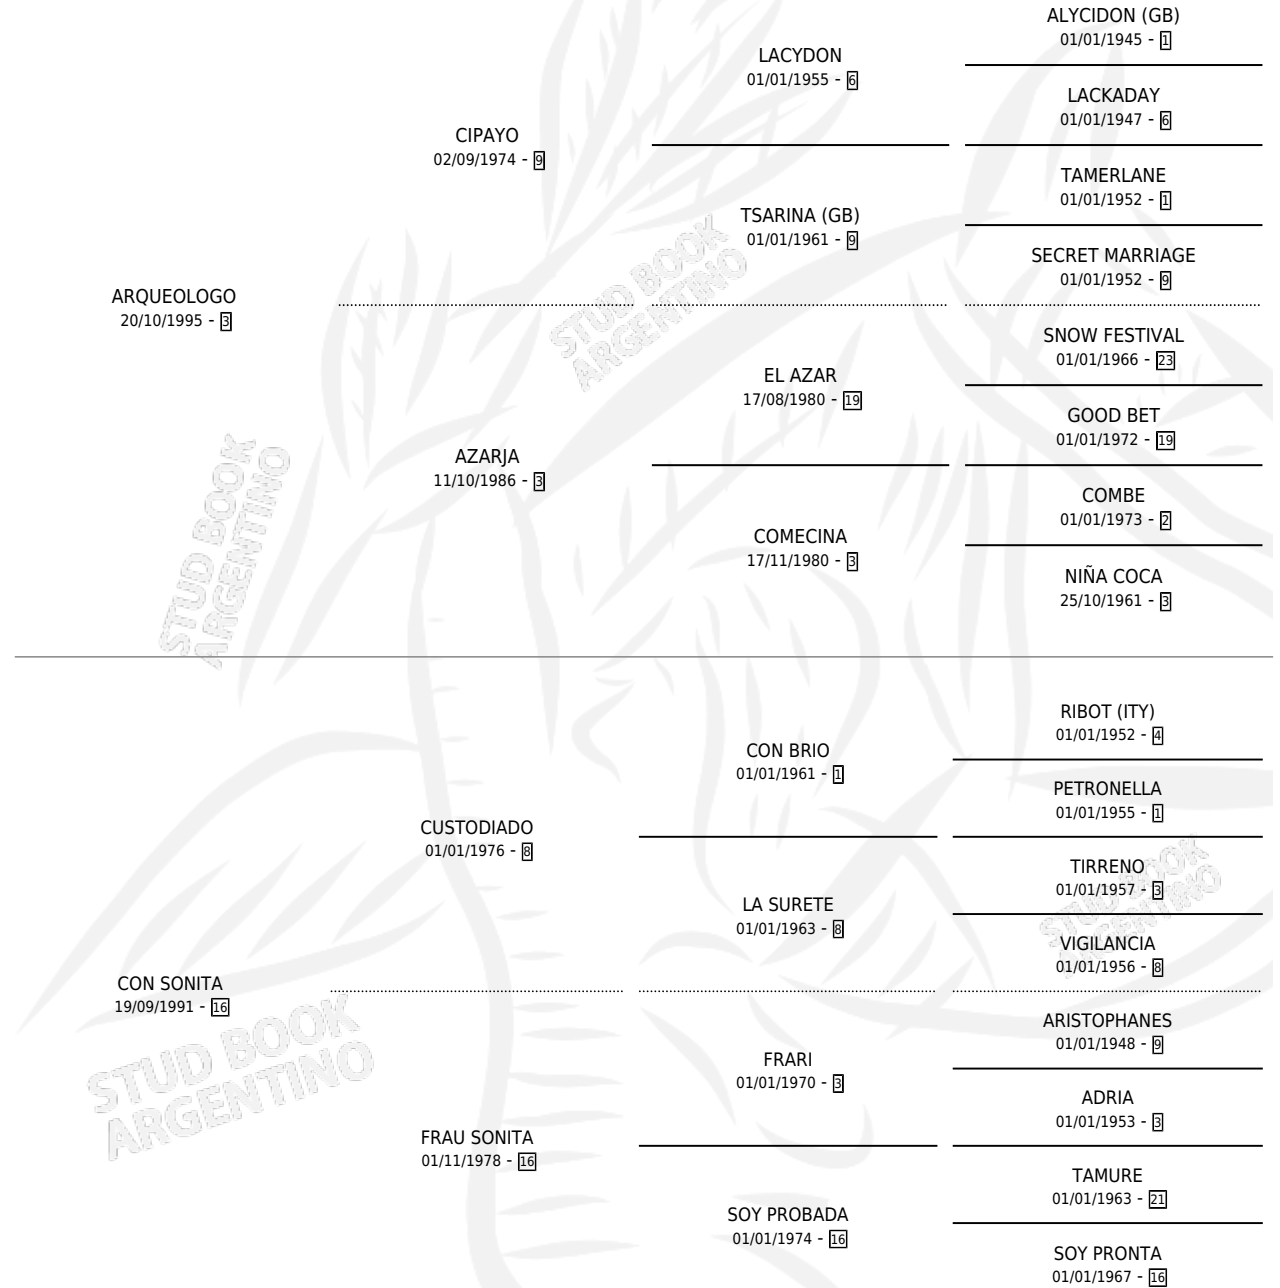

ARQUEASONITA

por ARQUEOLOGO y CON SONITA por CUSTODIADO

Argentina · Hembra · Alazan · SP · 12/08/2007
Familia 16-f · Volumen 39

ESTADO

TIPIFICACIÓN SANGUÍNEA	X
TIPIFICACIÓN POR ADN	✓
PASAPORTE	X
IDENTIFICACIÓN POR MICROCHIP	X
REPRODUCTOR	X

Lugar de nacimiento: Monadri

Criador: Monadri

PEDIGREE