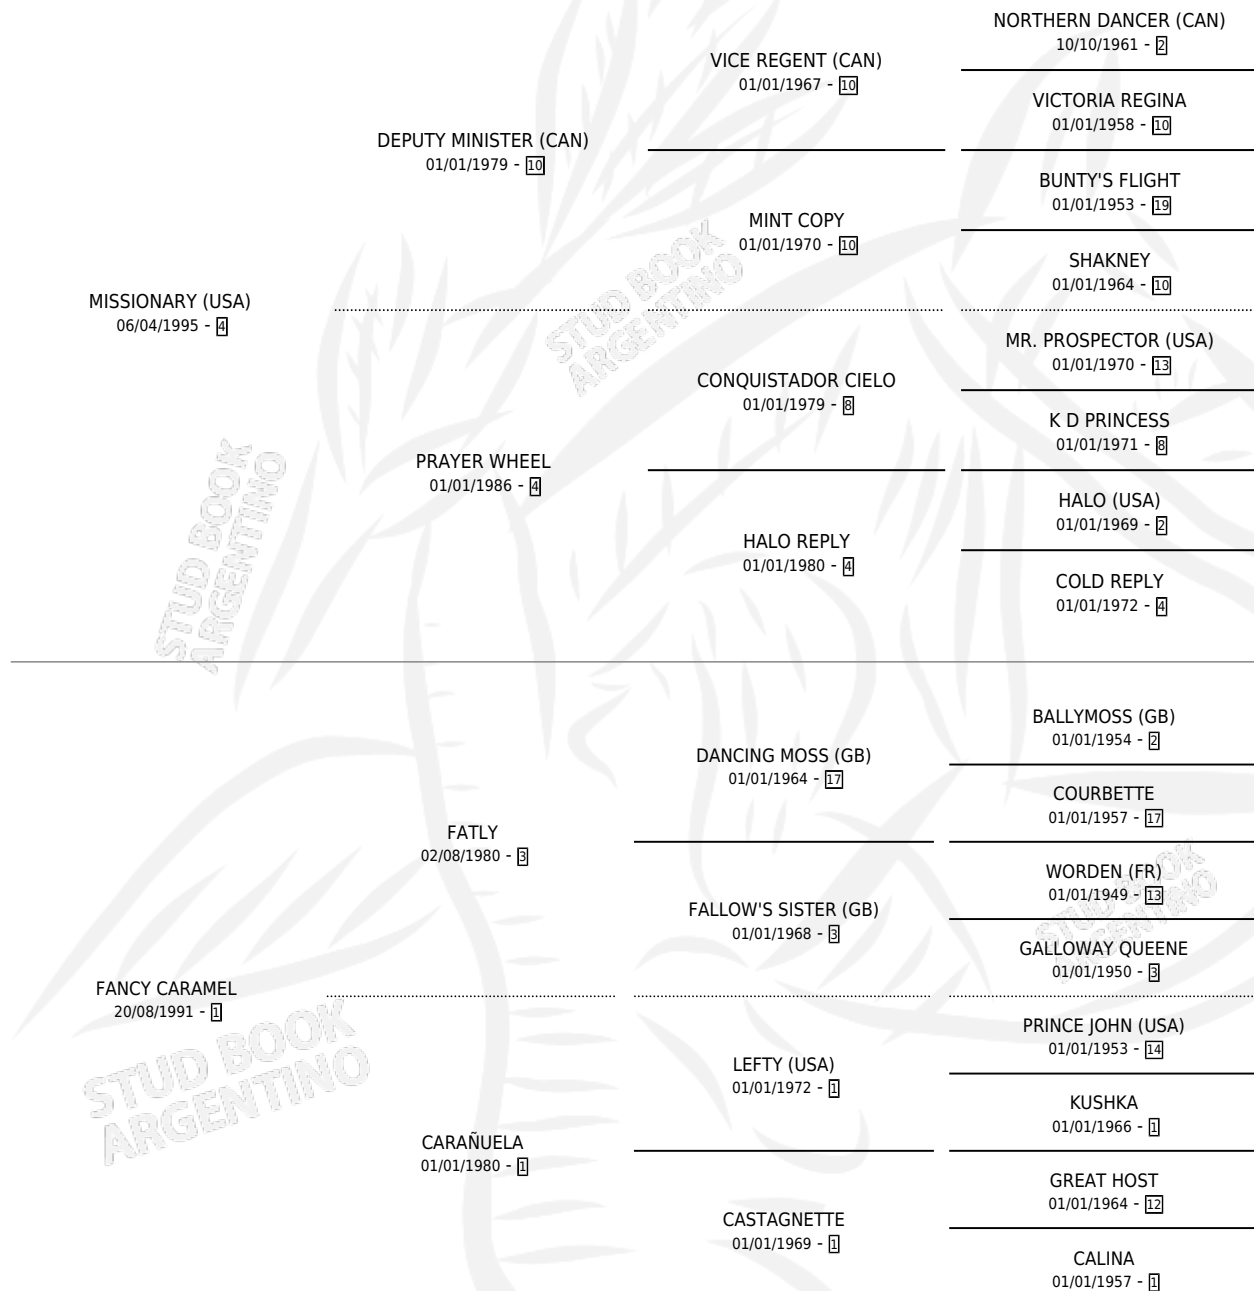

MISS CARMEL

por MISSIONARY (USA) y FANCY CARMEL por FATLY

Argentina · Hembra · Alazan · SP · 10/08/2007
Familia 1-j · Volumen 39

ESTADO

TIPIFICACIÓN SANGUÍNEA	X
TIPIFICACIÓN POR ADN	✓
PASAPORTE	✓
IDENTIFICACIÓN POR MICROCHIP	✓
REPRODUCTOR	✓

Lugar de nacimiento: San Lorenzo de Areco
Criador: Agropecuaria Pajas Blancas S. R. L.

~

HIJOS

	MACHOS	HEMBRAS
4 NACIERON	3	1
1 CORRIERON	0	1

SIN ACTUACIONES

PEDIGREE

S

mientos 4 / Efectividad 50.00%

PADRILLO	PRODUCTO	CRIADOR	1ER SERVICIO	ÚLTIMO SERVICIO
VILLERO CAT	∅		23/10/2018	23/10/2018
MISS CARMEL GRAND REWARD (USA)	∅		09/09/2017	09/09/2017
VILLERO CAT	∅		02/11/2016	02/11/2016
VILLERO CAT	WILD CARMEL (M Z, 05/10/2016)	EL ELEGIDO	02/10/2015	02/10/2015
STORM RAMO	MISS RAMONA (H Z, 20/09/2015)	EL ELEGIDO	23/09/2014	23/09/2014
VILLERO CAT	DON CARAMELO (M Z, 12/11/2013)	EL ELEGIDO	26/11/2012	28/11/2012
STORM RAMO	PURO CARAMELO (M Z, 03/11/2012)	EL ELEGIDO	23/11/2011	25/11/2011
STORM RAMO	∅		13/11/2010	15/11/2010