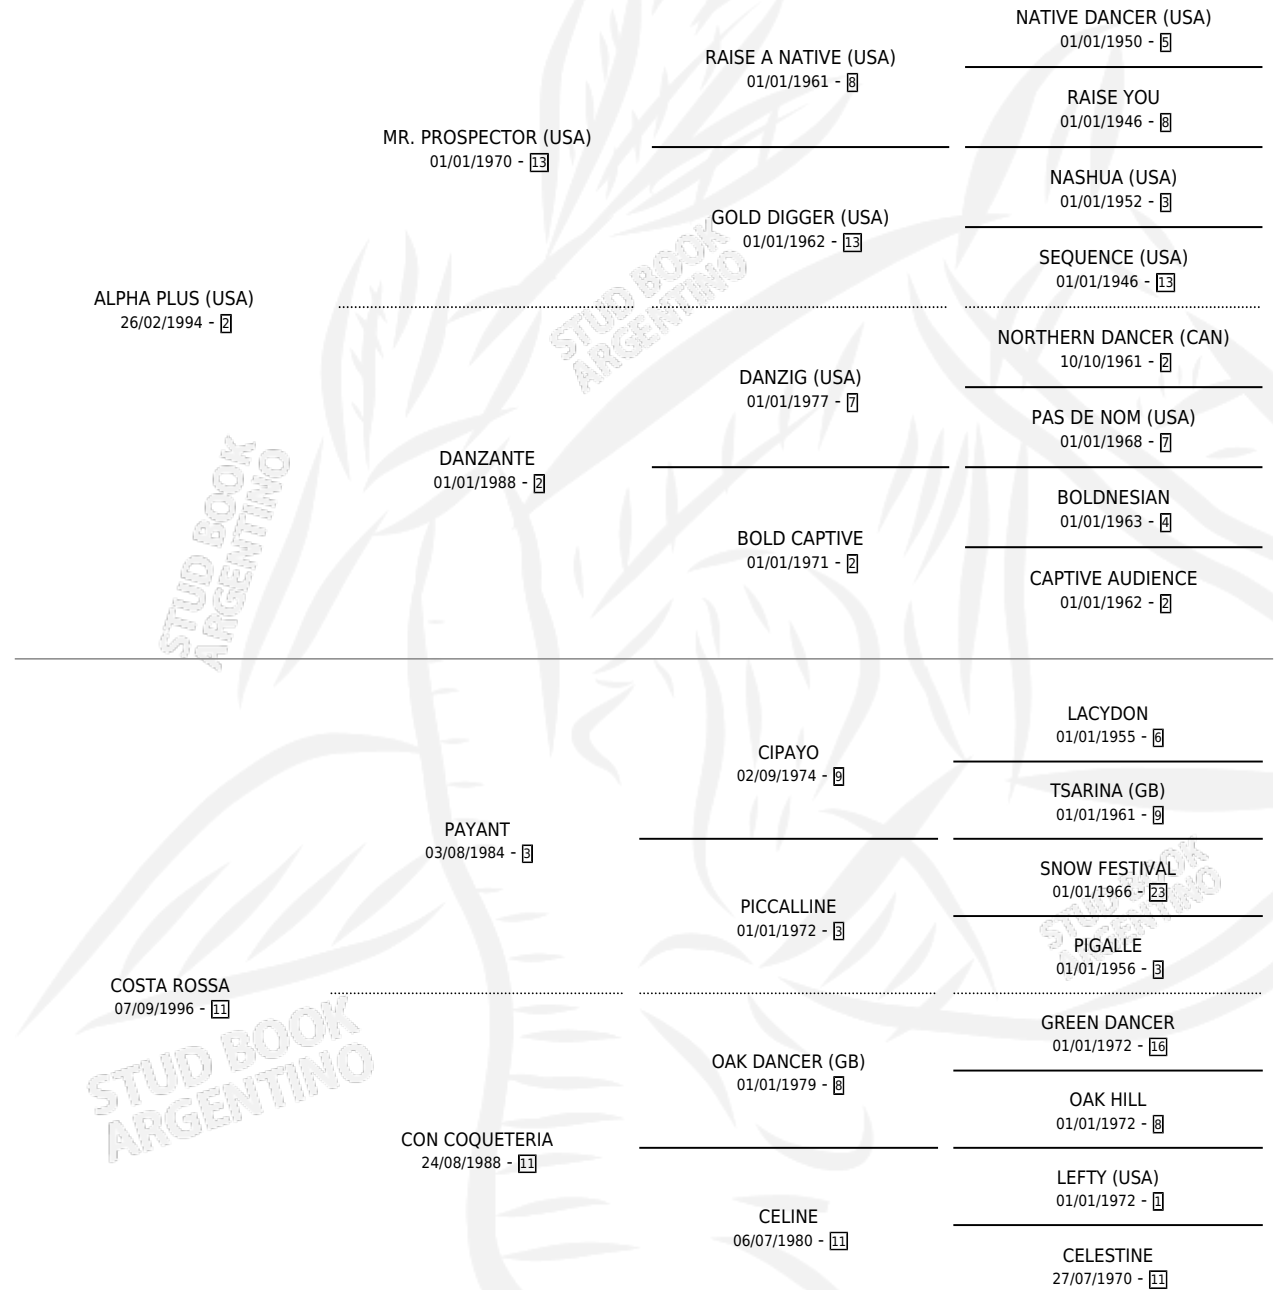

ALPHA BETO

por ALPHA PLUS (USA) y COSTA ROSSA por PAYANT

Argentina · Macho · Zaino · SP · 10/09/2007
Familia 11-g · Volumen 39

ESTADO

TIPIFICACIÓN SANGUÍNEA	X
TIPIFICACIÓN POR ADN	✓
PASAPORTE	✓
IDENTIFICACIÓN POR MICROCHIP	✓
REPRODUCTOR	X

Lugar de nacimiento: Beclajor
Criador: Beclajor

PEDIGREE

CAMPAÑA

Solo carreras oficiales de Argentina

POR EDAD

EDAD	CC	1°	2°	3°	4°	5°	NP	CLC	CLG	CLCG1	CLGG1	IMPORTE	GANANCIA / CC
3 AÑOS	1	0	0	0	0	0	1	0	0	0	0	\$0	\$0
4 AÑOS	3	0	1	0	0	0	2	0	0	0	0	\$11,200	\$3,733
TOTALES	4	0	1	0	0	0	3	0	0	0	0	\$11,200	\$2,800
%		0.0%	25.0%	0.0%	0.0%	0.0%	75.0%	0.0%	0.0%	0.0%	0.0%		