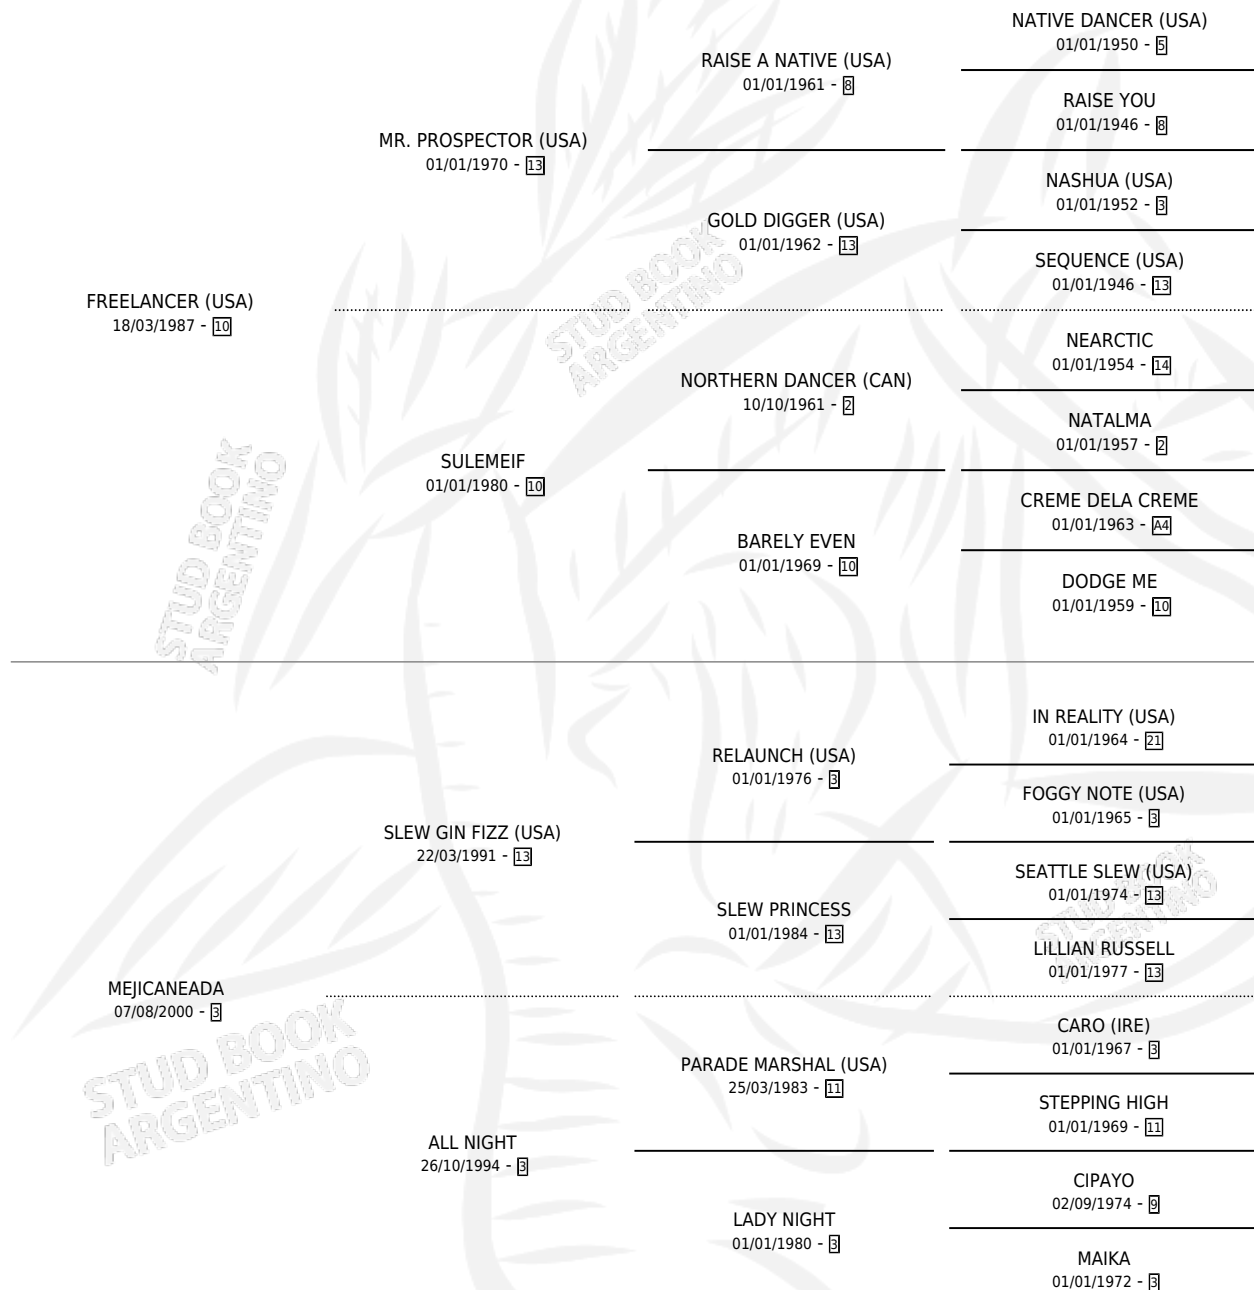

MEXICANITA

por **FREELANCER (USA)** y **MEJICANEADA** por **SLEW GIN FIZZ (USA)**

Argentina · Hembra · Zaino · SP · 28/08/2007
Familia 3-o · Volumen 39

ESTADO

TIPIFICACIÓN SANGUÍNEA	X
TIPIFICACIÓN POR ADN	✓
PASAPORTE	✓
IDENTIFICACIÓN POR MICROCHIP	✓
REPRODUCTOR	✓

Lugar de nacimiento: La Guarida
Criador: La Guarida

~

HIJOS

	MACHOS	HEMBRAS
2 NACIERON	1	1
SIN ACTUACIONES		

PEDIGREE