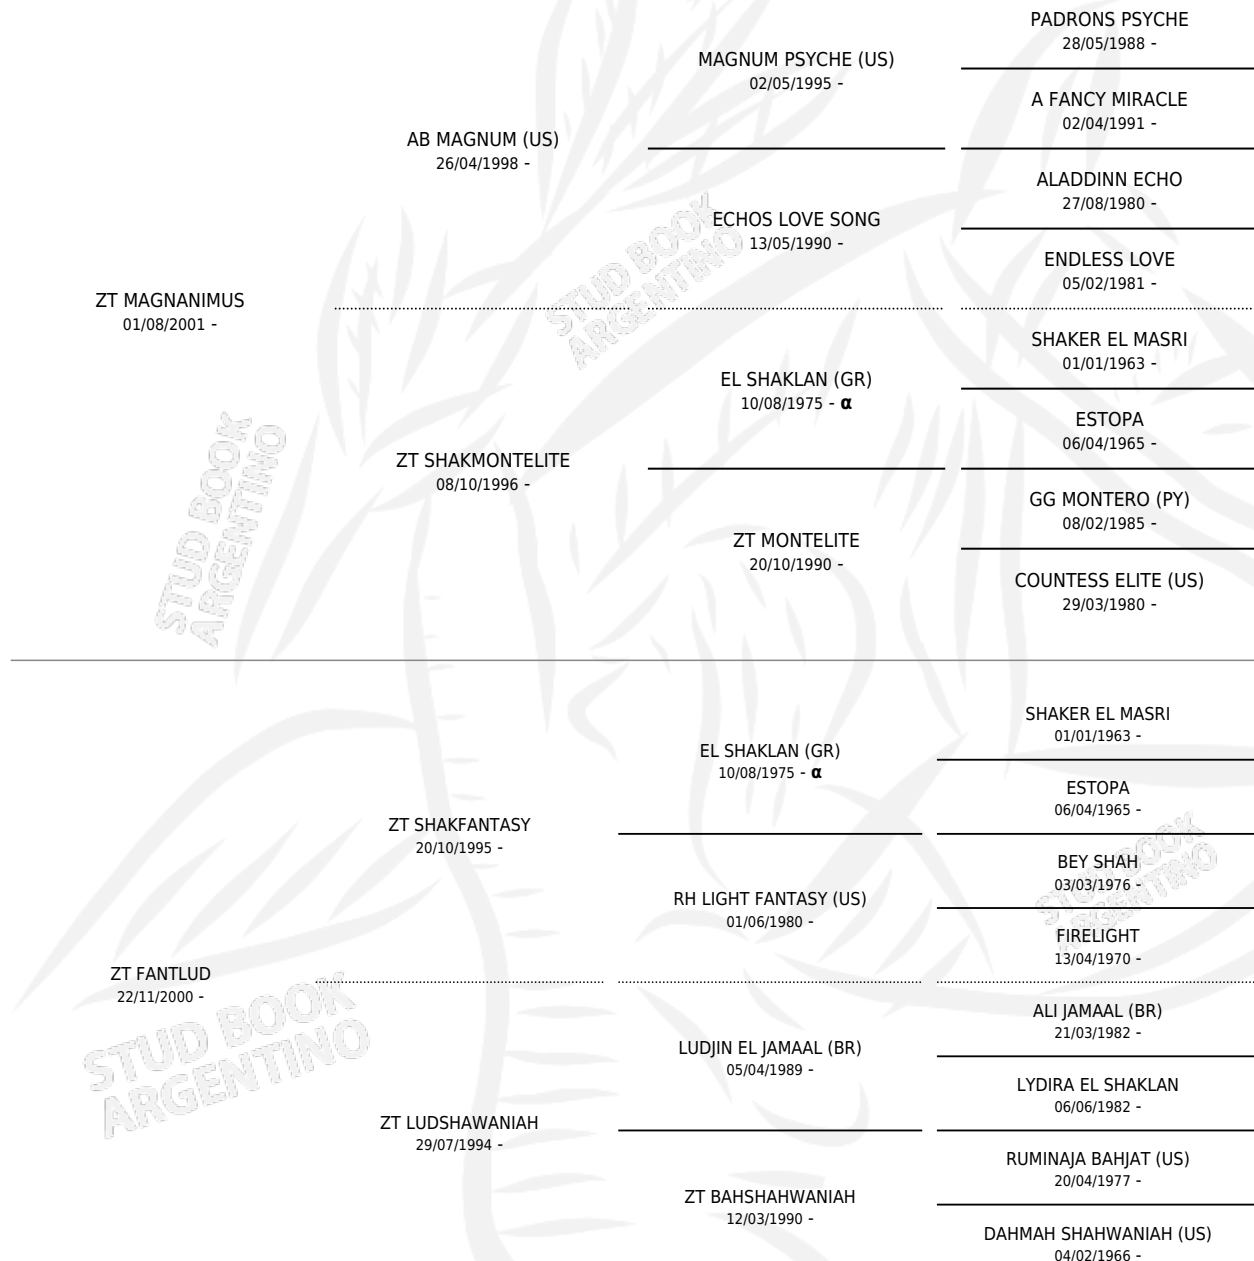

## PEDIGREE

por ZT MAGNANIMUS y ZT FANTLUD por ZT SHAKFANTASY

Argentina · Macho · Alazan o Tordillo · AP · 02/09/2007  
Familia · Volumen 39

### ESTADO

TIPIFICACIÓN SANGUÍNEA	X
TIPIFICACIÓN POR ADN	✓
PASAPORTE	X
IDENTIFICACIÓN POR MICROCHIP	X
REPRODUCTOR	X

**Lugar de nacimiento:** El Atalaya  
**Criador:** El Atalaya

INBREEDING : α