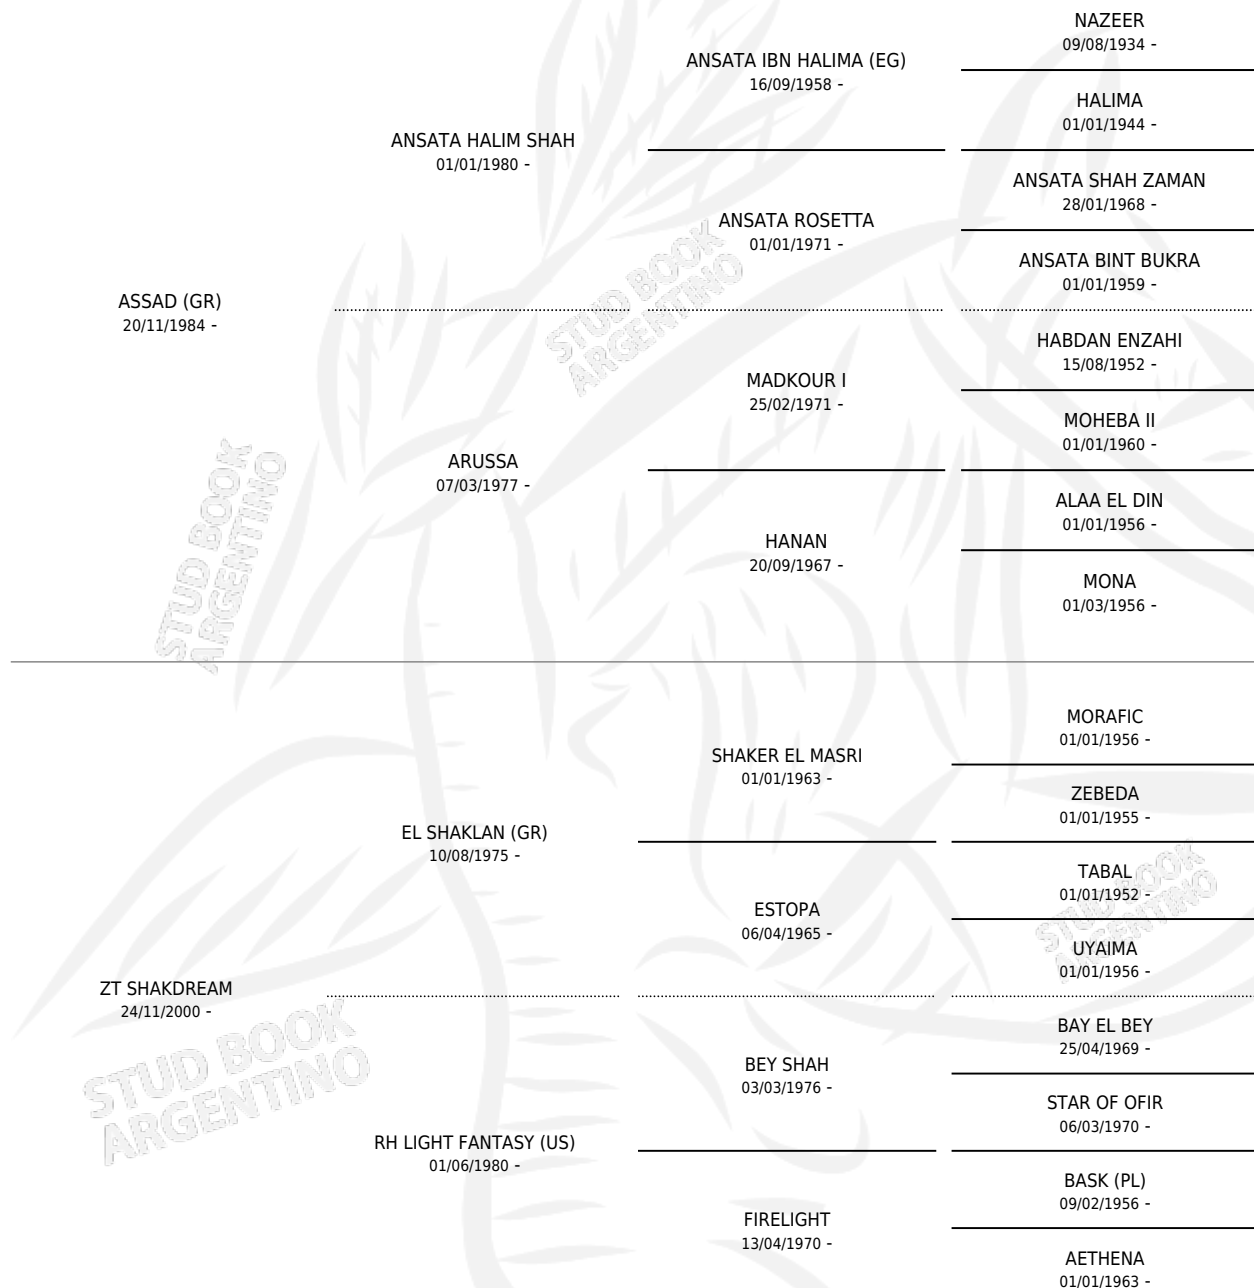

ZT DREAMS

por ASSAD (GR) y ZT SHAKDREAM por EL SHAKLAN (GR)

Argentina · Macho · Alazan · AP · 26/08/2007
Familia · Volumen 39

ESTADO

TIPIFICACIÓN SANGUÍNEA	X
TIPIFICACIÓN POR ADN	✓
PASAPORTE	✓
IDENTIFICACIÓN POR MICROCHIP	X
REPRODUCTOR	X

Lugar de nacimiento: El Atalaya

Criador: El Atalaya

PEDIGREE

ZT DREAMS

Datos oficiales del Stud Book Argentino

Documento generado el 10/05/2026

studbook.org.ar