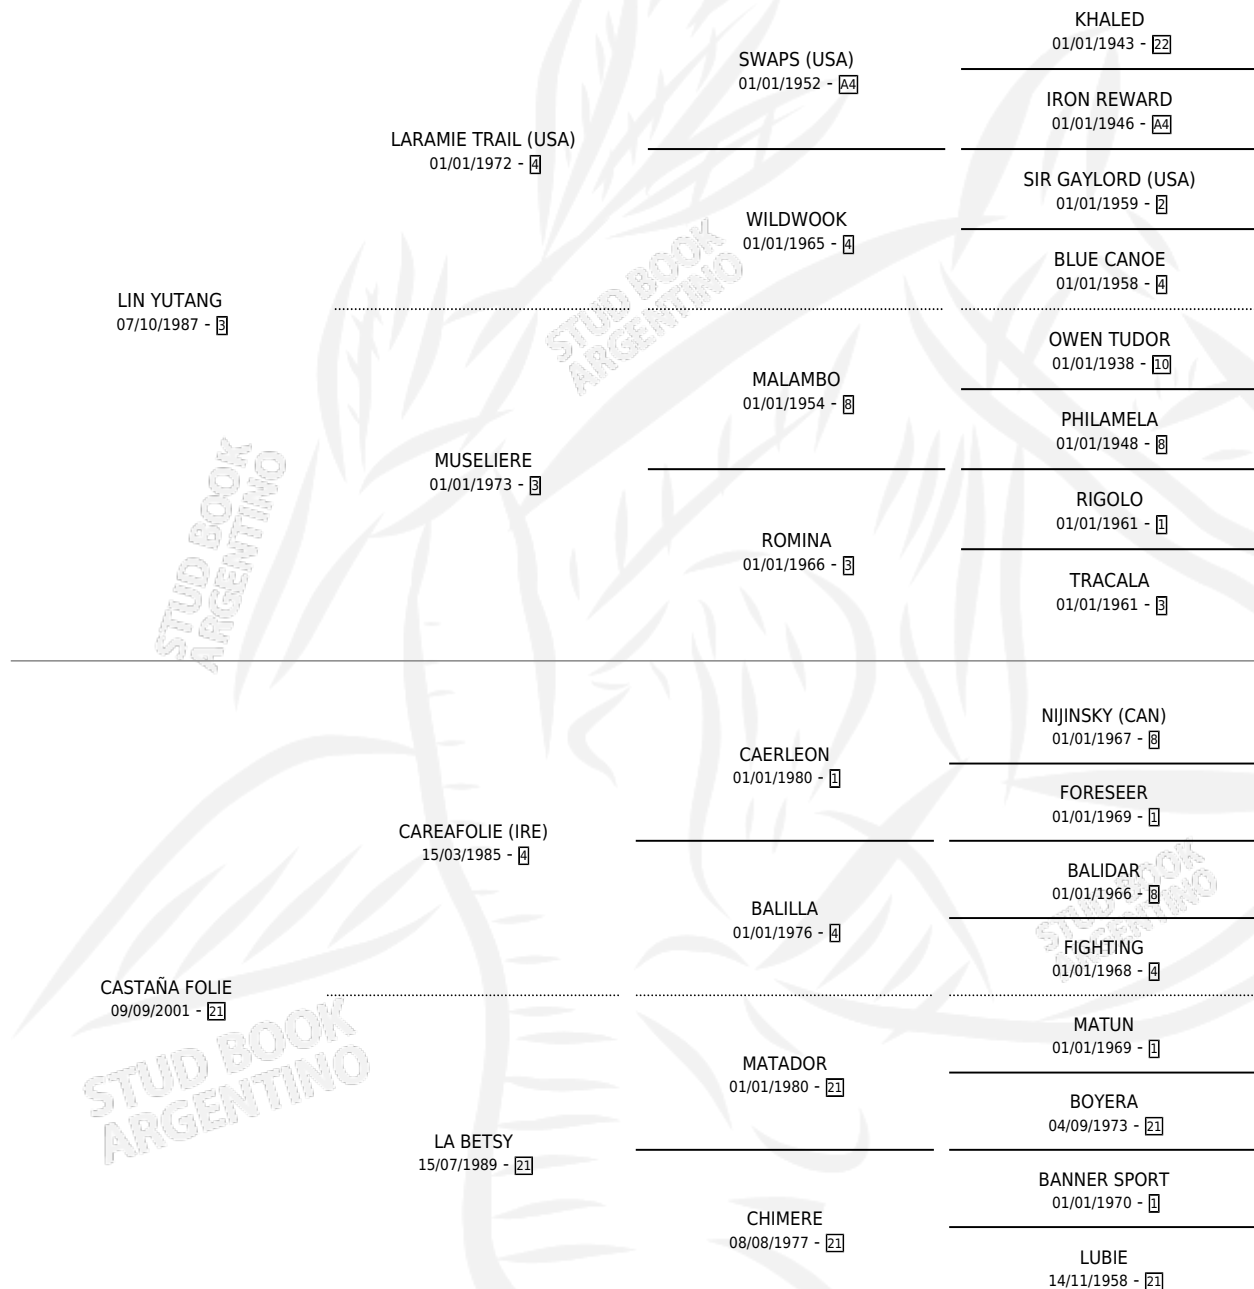

LINDO RANQUEL

por LIN YUTANG y CASTAÑA FOLIE por CAREAFOLIE (IRE)

Argentina · Macho · Zaino · SP · 16/08/2007
Familia 21-a · Volumen 39

ESTADO

TIPIFICACIÓN SANGUÍNEA	X
TIPIFICACIÓN POR ADN	✓
PASAPORTE	X
IDENTIFICACIÓN POR MICROCHIP	✓
REPRODUCTOR	X

Lugar de nacimiento: Alborada

Criador: Alborada

PEDIGREE

LINDO RANQUEL

Datos oficiales del Stud Book Argentino

Documento generado el 10/05/2026

studbook.org.ar