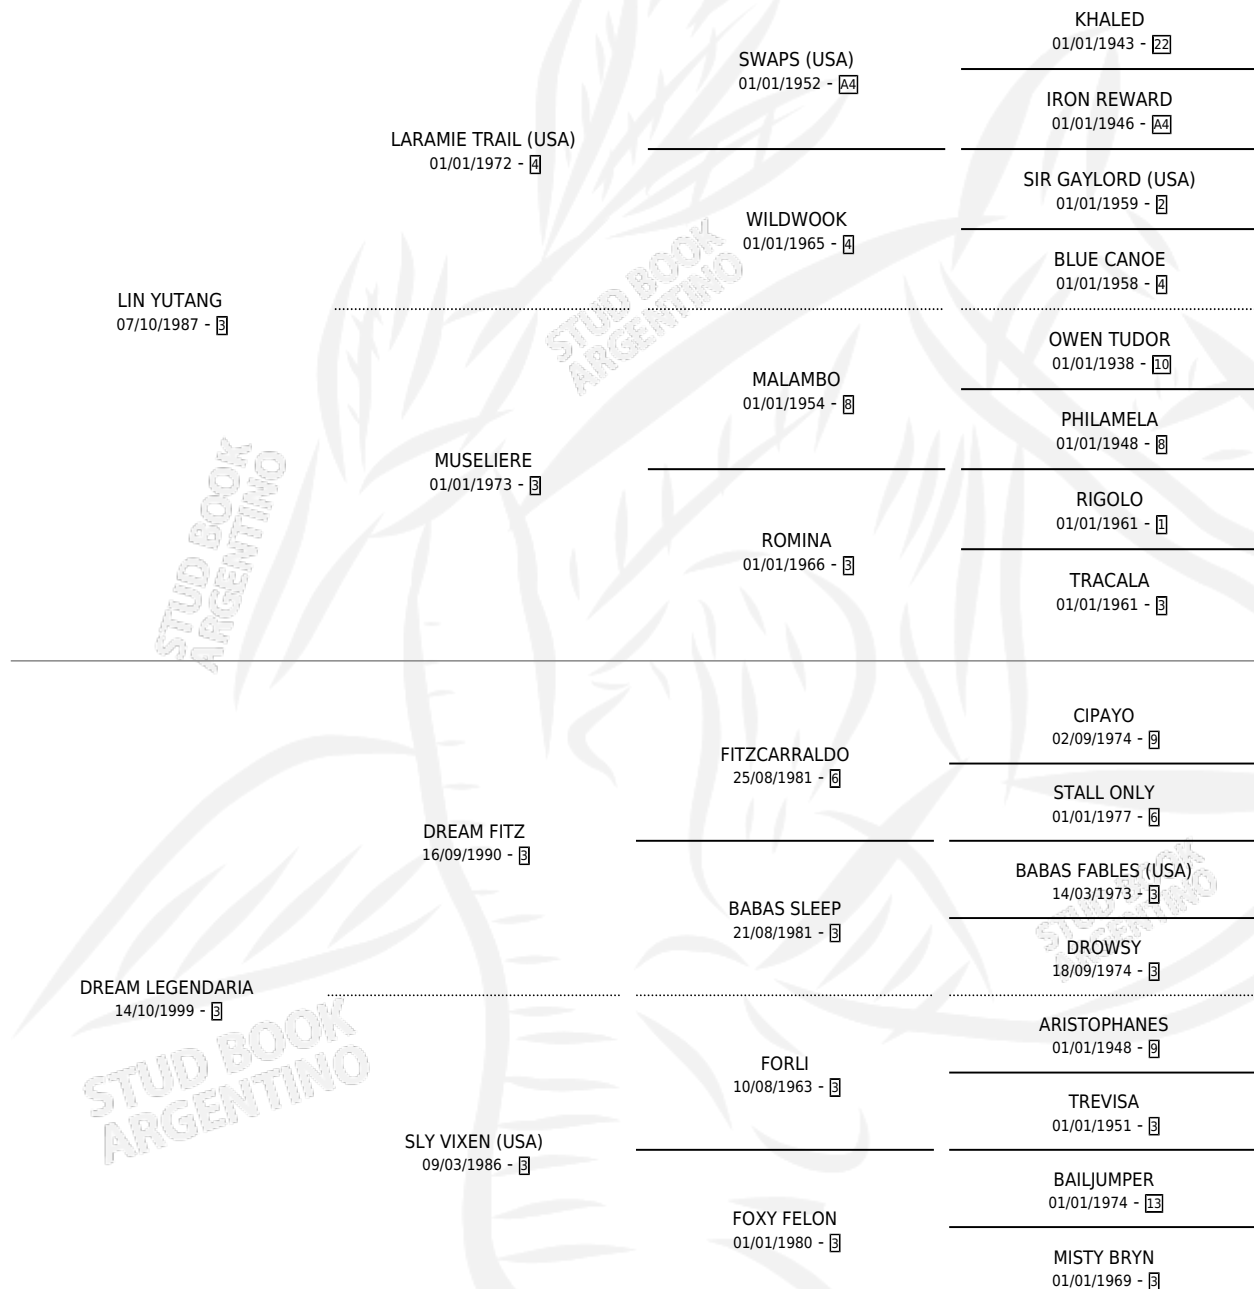

LINDO SUCESOR

por LIN YUTANG y DREAM LEGENDARIA por DREAM FITZ

Argentina · Macho · Zaino · SP · 18/08/2007
Familia 3 · Volumen 39

ESTADO

TIPIFICACIÓN SANGUÍNEA	X
TIPIFICACIÓN POR ADN	✓
PASAPORTE	✓
IDENTIFICACIÓN POR MICROCHIP	X
REPRODUCTOR	X

Lugar de nacimiento: Alborada
Criador: Alborada

PEDIGREE

CAMPAÑA

Solo carreras oficiales de Argentina

POR EDAD

EDAD	CC	1°	2°	3°	4°	5°	NP	CLC	CLG	CLCG1	CLGG1	IMPORTE	GANANCIA / CC
3 AÑOS	3	0	0	0	0	0	3	0	0	0	0	\$0	\$0
TOTALES	3	0	0	0	0	0	3	0	0	0	0	\$0	\$0
%		0.0%	0.0%	0.0%	0.0%	0.0%	100%	0.0%	0.0%	0.0%	0.0%		