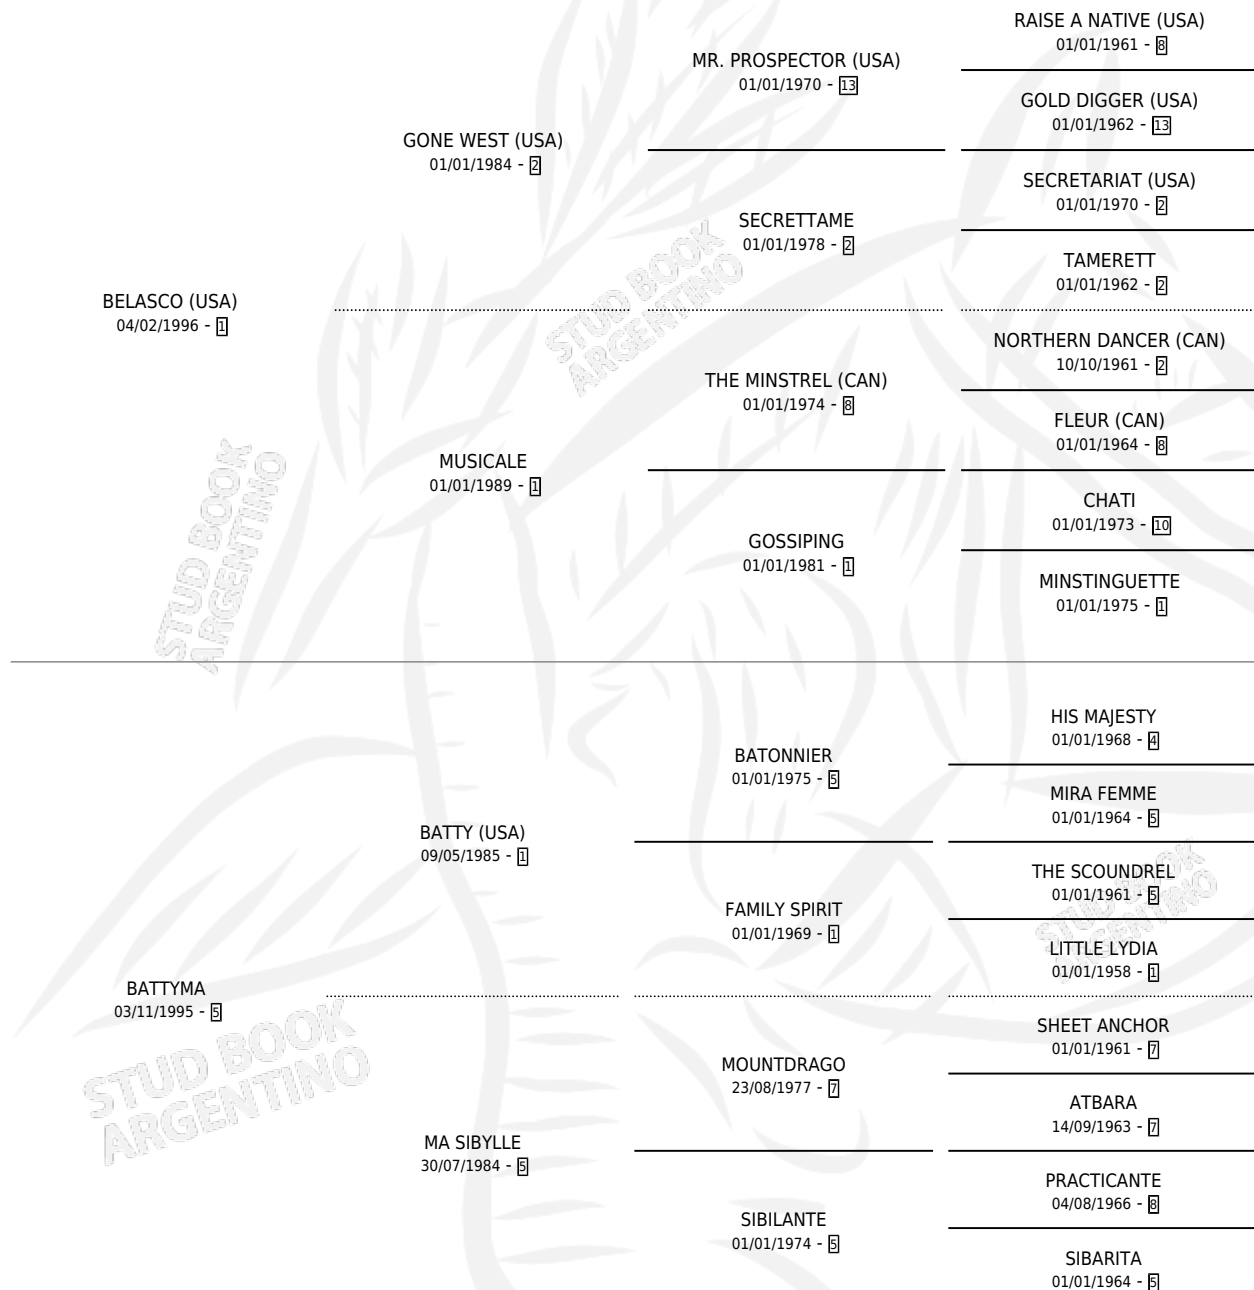

CRISTALINA GONE

por **BELASCO (USA)** y **BATTYMA** por **BATTY (USA)**

Argentina · Hembra · Alazan · SP · 14/08/2007
Familia 5-g · Volumen 39

ESTADO

TIPIFICACIÓN SANGUÍNEA	X
TIPIFICACIÓN POR ADN	✓
PASAPORTE	✓
IDENTIFICACIÓN POR MICROCHIP	✓
REPRODUCTOR	✓

Lugar de nacimiento: Nimanor

Criador: Nimanor

~

HIJOS

	MACHOS	HEMBRAS
3 NACIERON	2	1

SIN ACTUACIONES

PEDIGREE

S

mientos 3 / Efectividad 42.86%

PADRILLO	PRODUCTO	CRIADOR	1ER SERVICIO	ÚLTIMO SERVICIO
NASHVILLE JET	∅		04/12/2017	04/12/2017
CRISTALINA GONE			09/11/2016	11/11/2016
Datos oficiales del Stud Book Argentino			21/11/2015	31/12/2015
Documento generado el 12/05/2026				
NASHVILLE JET	NASHVILLE KING (M A, 10/11/2015)	BENITEZ HUGO ALBERTO	11/11/2014	14/11/2014
NASHVILLE JET	NASHVILLE STAR (H Z, 03/11/2014)	BENITEZ HUGO ALBERTO	31/10/2013	03/11/2013
POTRO SAHARA	POTRO DE CRISTAL (M Z, 22/11/2012)	NIMANOR	09/11/2011	11/11/2011
POTRO SAHARA	∅		25/11/2010	25/11/2010