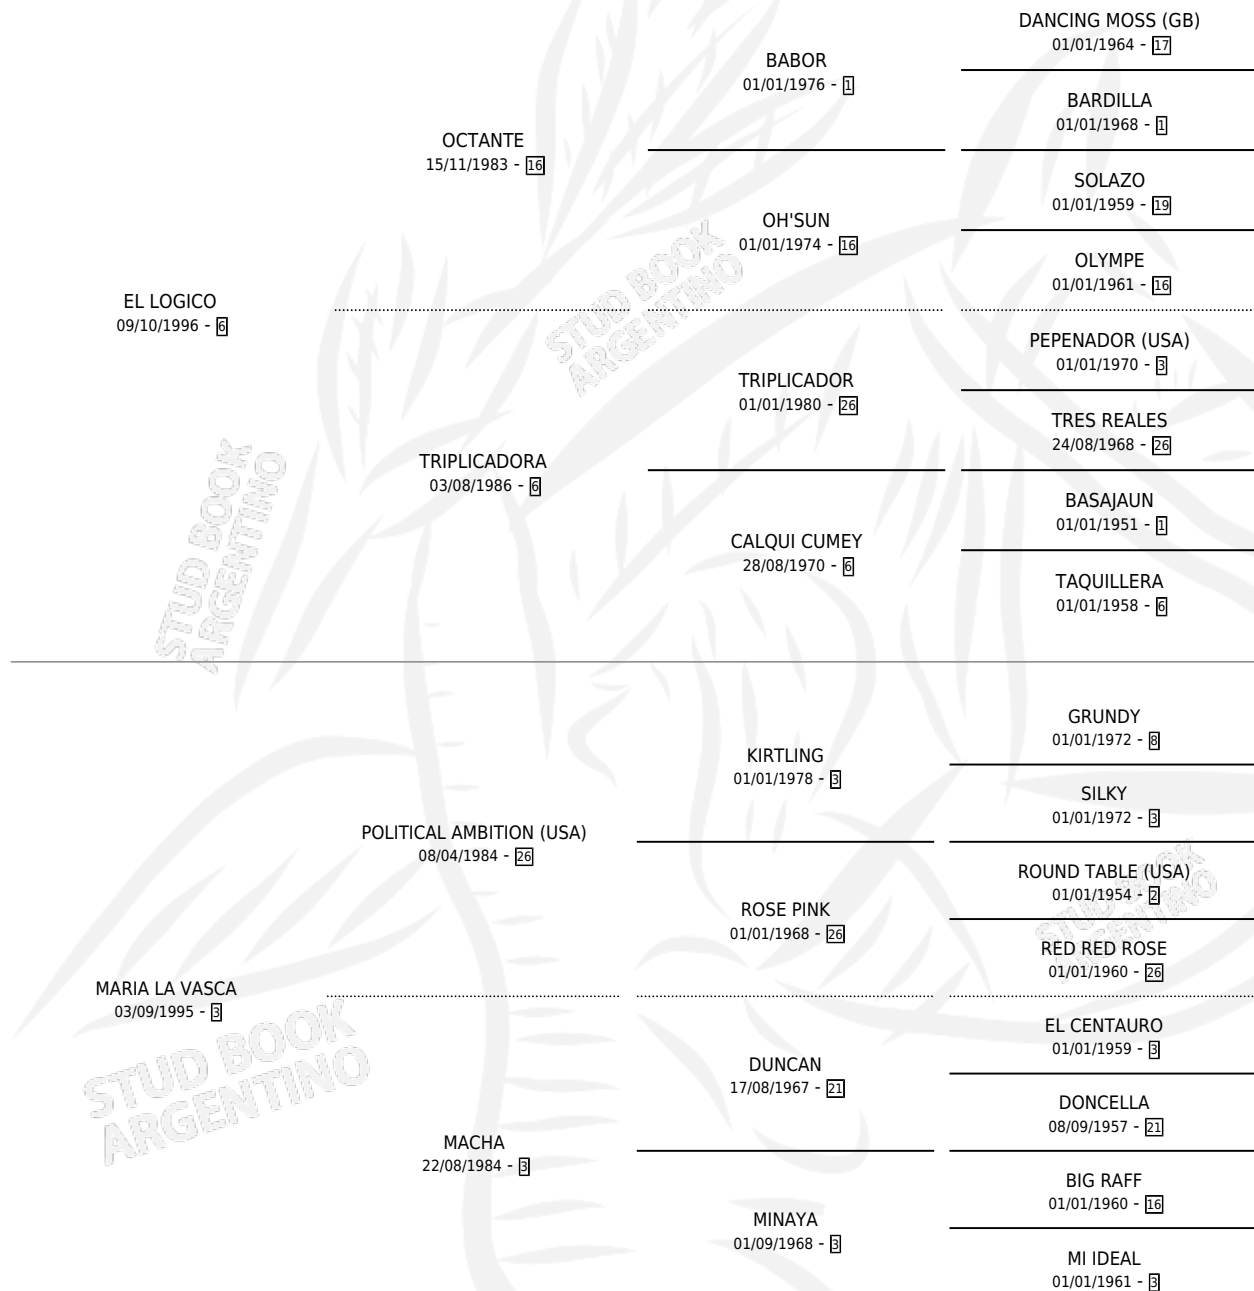

EL CONSECUENTE

por EL LOGICO y MARIA LA VASCA por POLITICAL
AMBITION (USA)

Argentina · Macho · Zaino · SP · 02/08/2007
Familia 3-h · Volumen 39

ESTADO

TIPIFICACIÓN SANGUÍNEA	X
TIPIFICACIÓN POR ADN	✓
PASAPORTE	✓
IDENTIFICACIÓN POR MICROCHIP	✓
REPRODUCTOR	X

Lugar de nacimiento: El Shamrock de San Jose
Criador: Sin dato

PEDIGREE

CAMPAÑA

Solo carreras oficiales de Argentina

POR EDAD

EDAD	CC	1°	2°	3°	4°	5°	NP	CLC	CLG	CLCG1	CLGG1	IMPORTE	GANANCIA / CC
3 AÑOS	1	0	0	0	0	0	1	0	0	0	0	\$0	\$0
4 AÑOS	8	0	0	0	0	0	8	0	0	0	0	\$0	\$0
5 AÑOS	2	0	0	0	0	0	2	0	0	0	0	\$0	\$0
TOTALES	11	0	0	0	0	0	11	0	0	0	0	\$0	\$0
%		0.0%	0.0%	0.0%	0.0%	0.0%	100%	0.0%	0.0%	0.0%	0.0%		