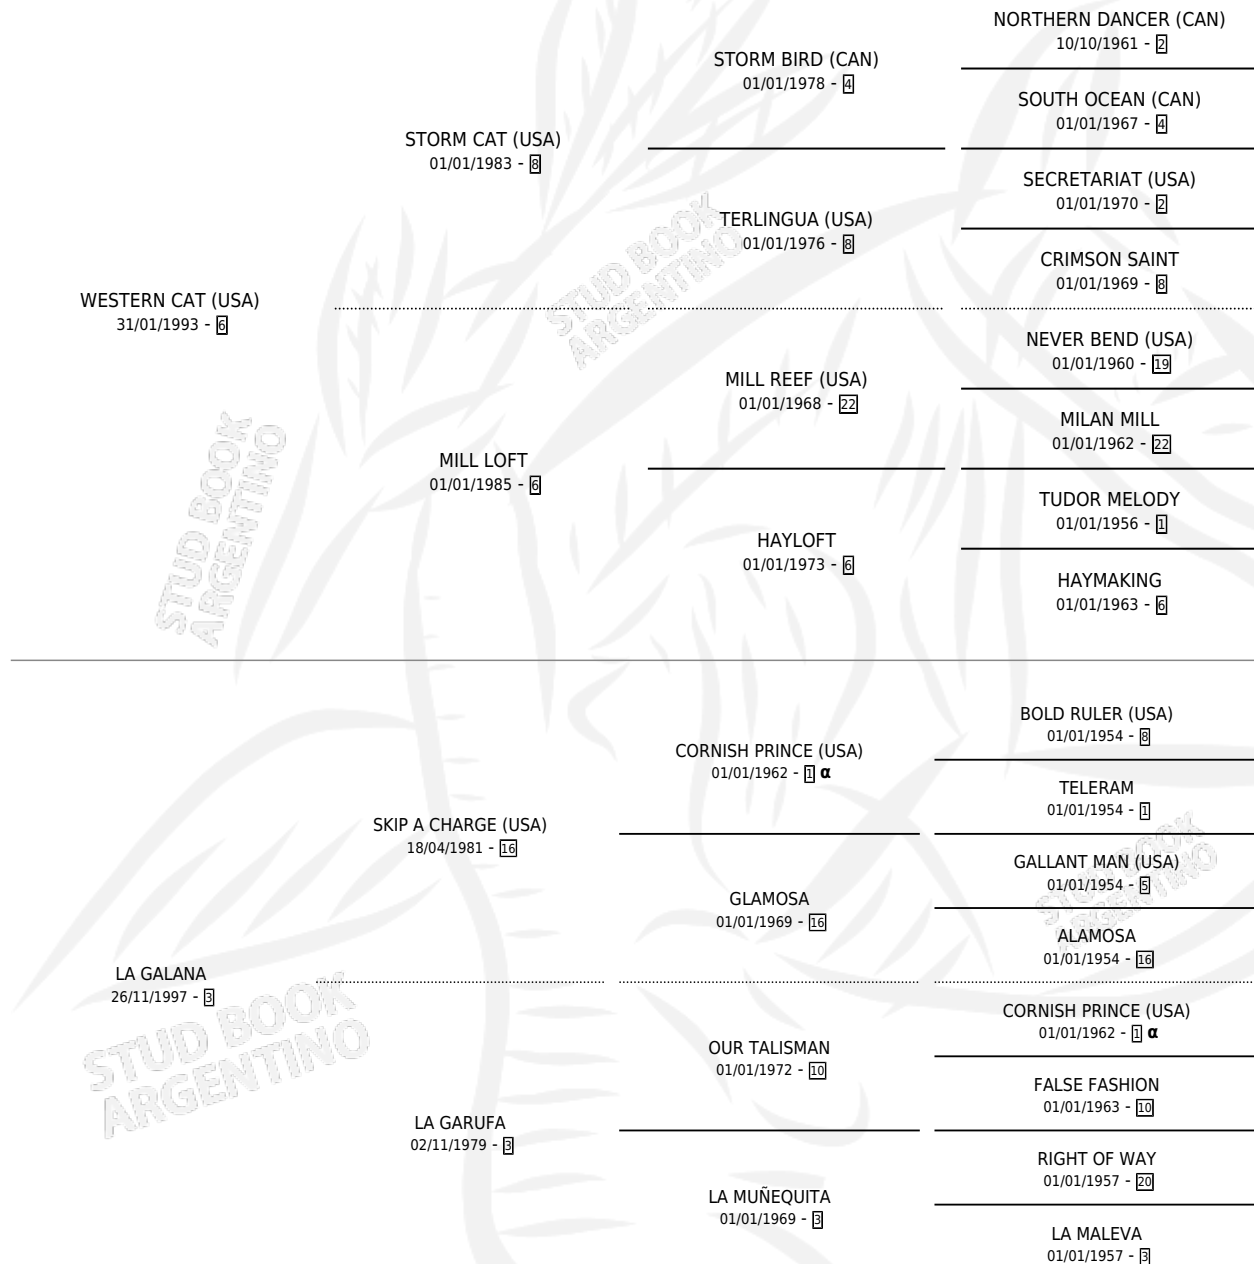

GALANA BIRD

por WESTERN CAT (USA) y LA GALANA por SKIP A CHARGE (USA)

Argentina · Hembra · Alazan Tostado · SP · 29/08/2007
Familia 3-h · Volumen 39

ESTADO

TIPIFICACIÓN SANGUÍNEA	X
TIPIFICACIÓN POR ADN	✓
PASAPORTE	✓
IDENTIFICACIÓN POR MICROCHIP	✓
REPRODUCTOR	✓

Lugar de nacimiento: Capricornio

Criador: Capricornio

~

HIJOS

	MACHOS	HEMBRAS
1 NACIERON	0	1
SIN ACTUACIONES		

PEDIGREE

INBREEDING : α