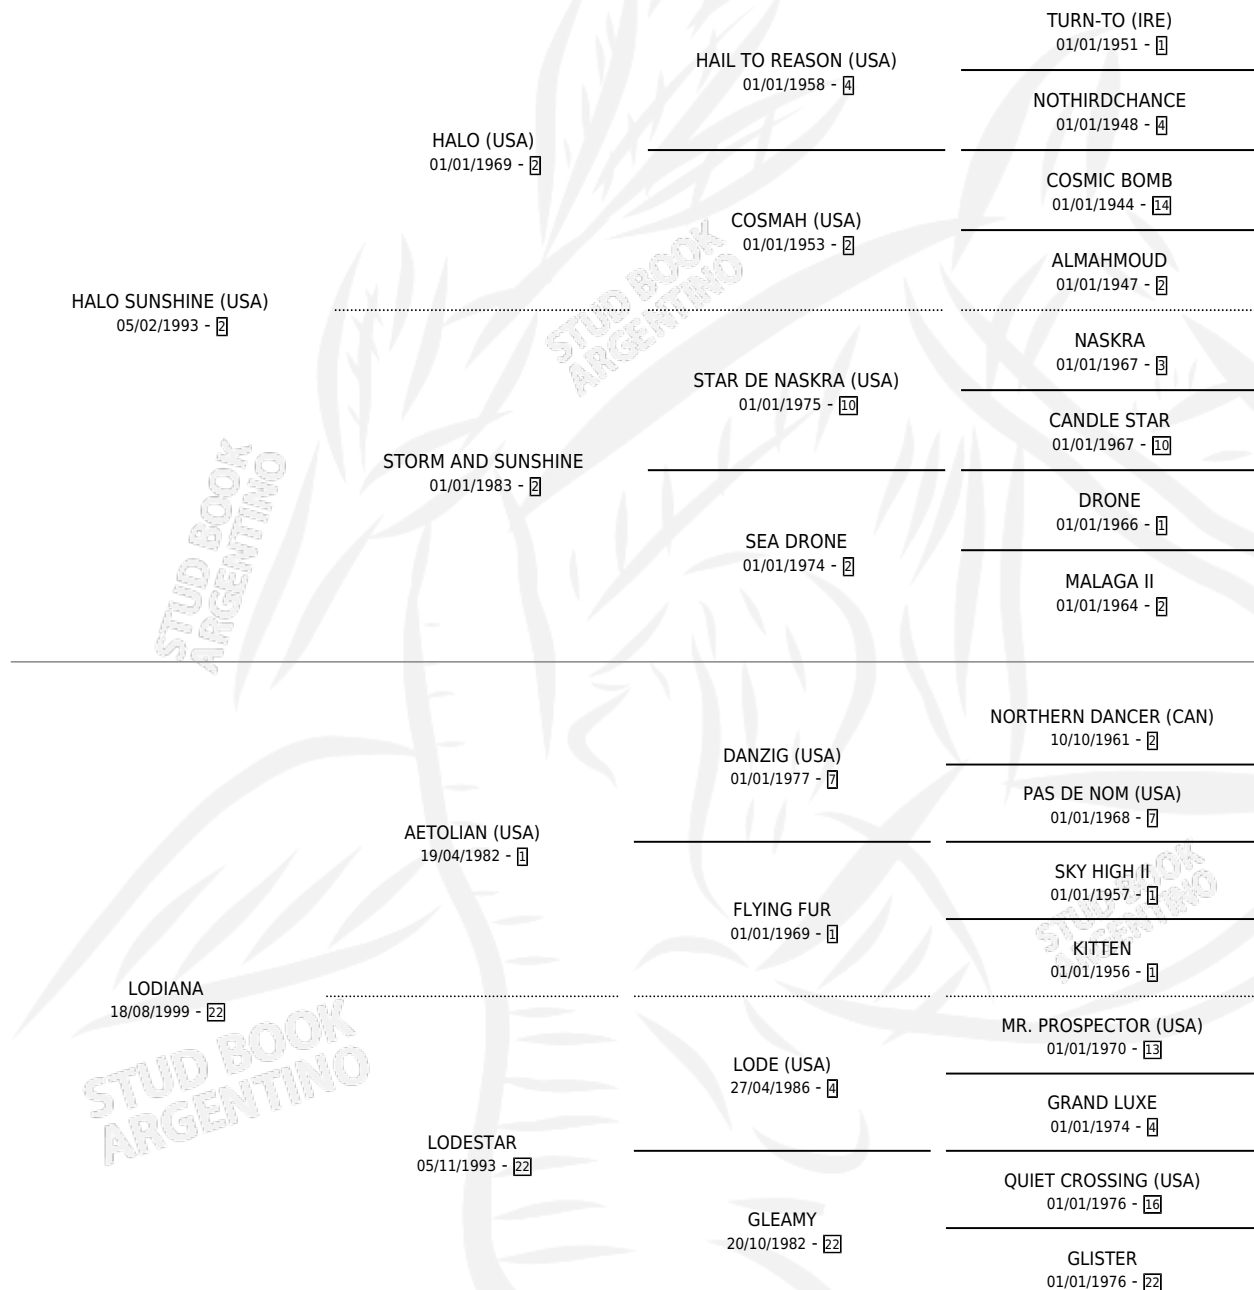

AGARRATE CATALINA

por HALO SUNSHINE (USA) y LODIANA por AETOLIAN (USA)

Argentina · Hembra · Zaino · SP · 07/09/2007
Familia 22-d · Volumen 39

ESTADO

TIPIFICACIÓN SANGUÍNEA	X
TIPIFICACIÓN POR ADN	✓
PASAPORTE	✓
IDENTIFICACIÓN POR MICROCHIP	✓
REPRODUCTOR	✓

Lugar de nacimiento: Leace
Criador: Albert Ruben Dario

~

HIJOS

	MACHOS	HEMBRAS
1 NACIERON	0	1
SIN ACTUACIONES		

PEDIGREE

CAMPAÑA

Solo carreras oficiales de Argentina

POR EDAD