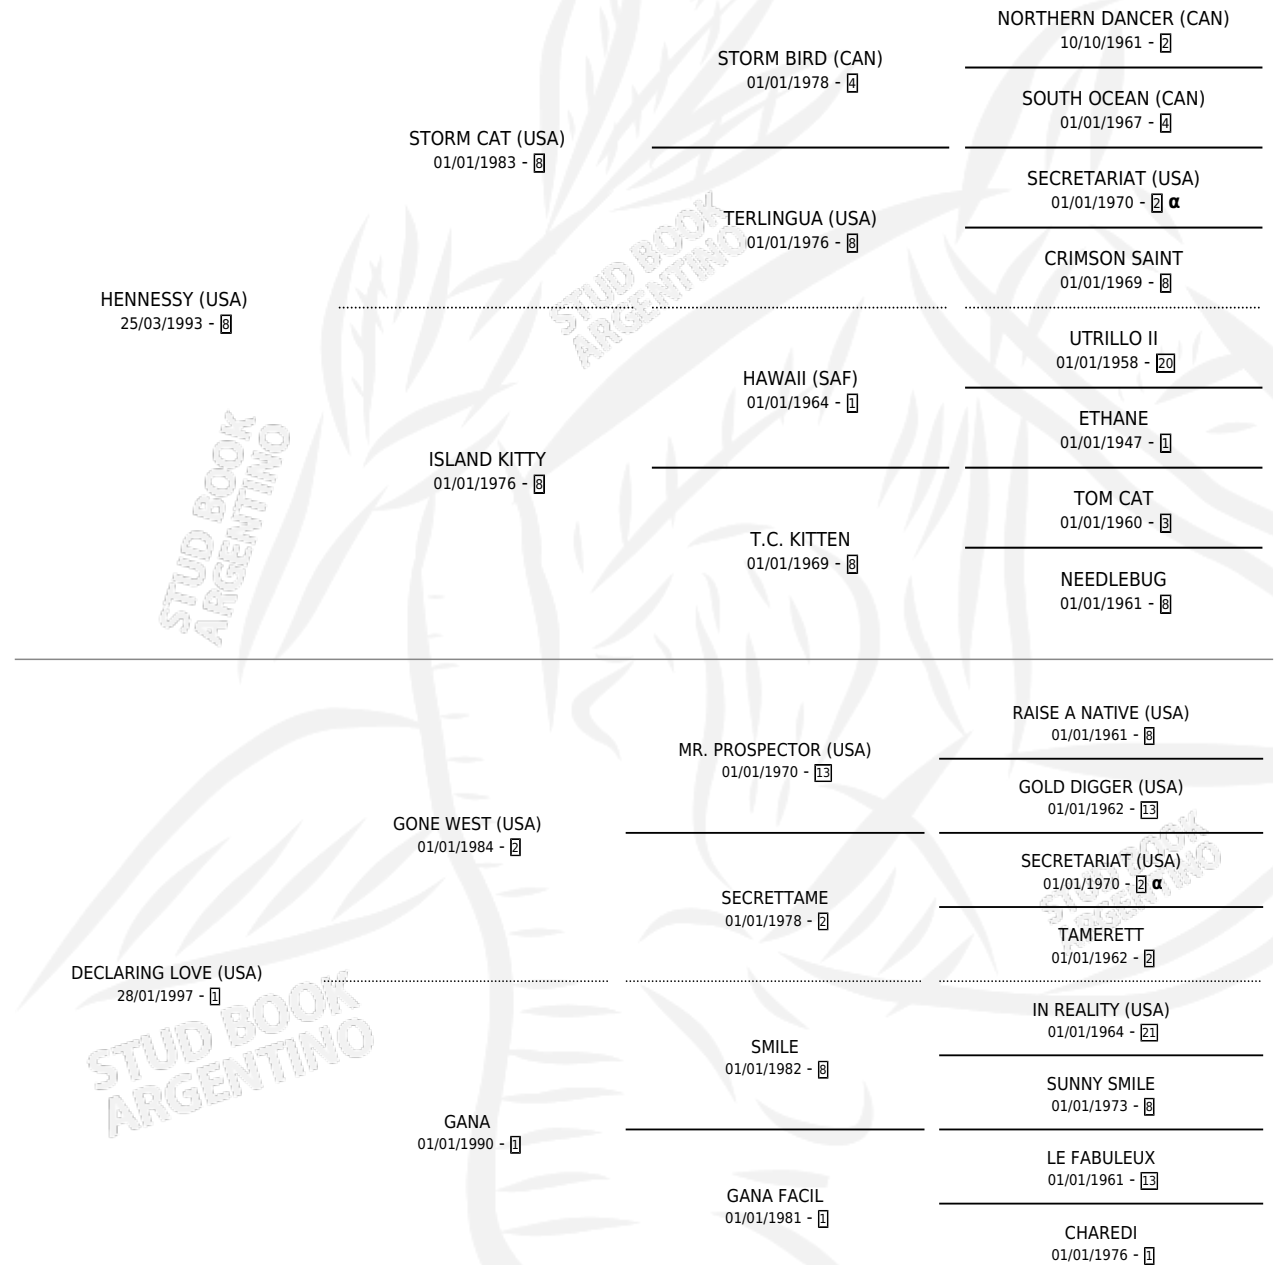

DECLAIM

por **HENNESSY (USA)** y **DECLARING LOVE (USA)** por **GONE WEST (USA)**

Argentina · Hembra · Alazan · SP · 27/07/2007
Familia 1 · Volumen 39

ESTADO

TIPIFICACIÓN SANGUÍNEA	X
TIPIFICACIÓN POR ADN	X
PASAPORTE	X
IDENTIFICACIÓN POR MICROCHIP	X
REPRODUCTOR	X

Lugar de nacimiento: El Alfalfar
Criador: Haras Futuro S.R.L.

PEDIGREE

INBREEDING : α

DECLAIM

Datos oficiales del Stud Book Argentino

Documento generado el 25/04/2026

studbook.org.ar