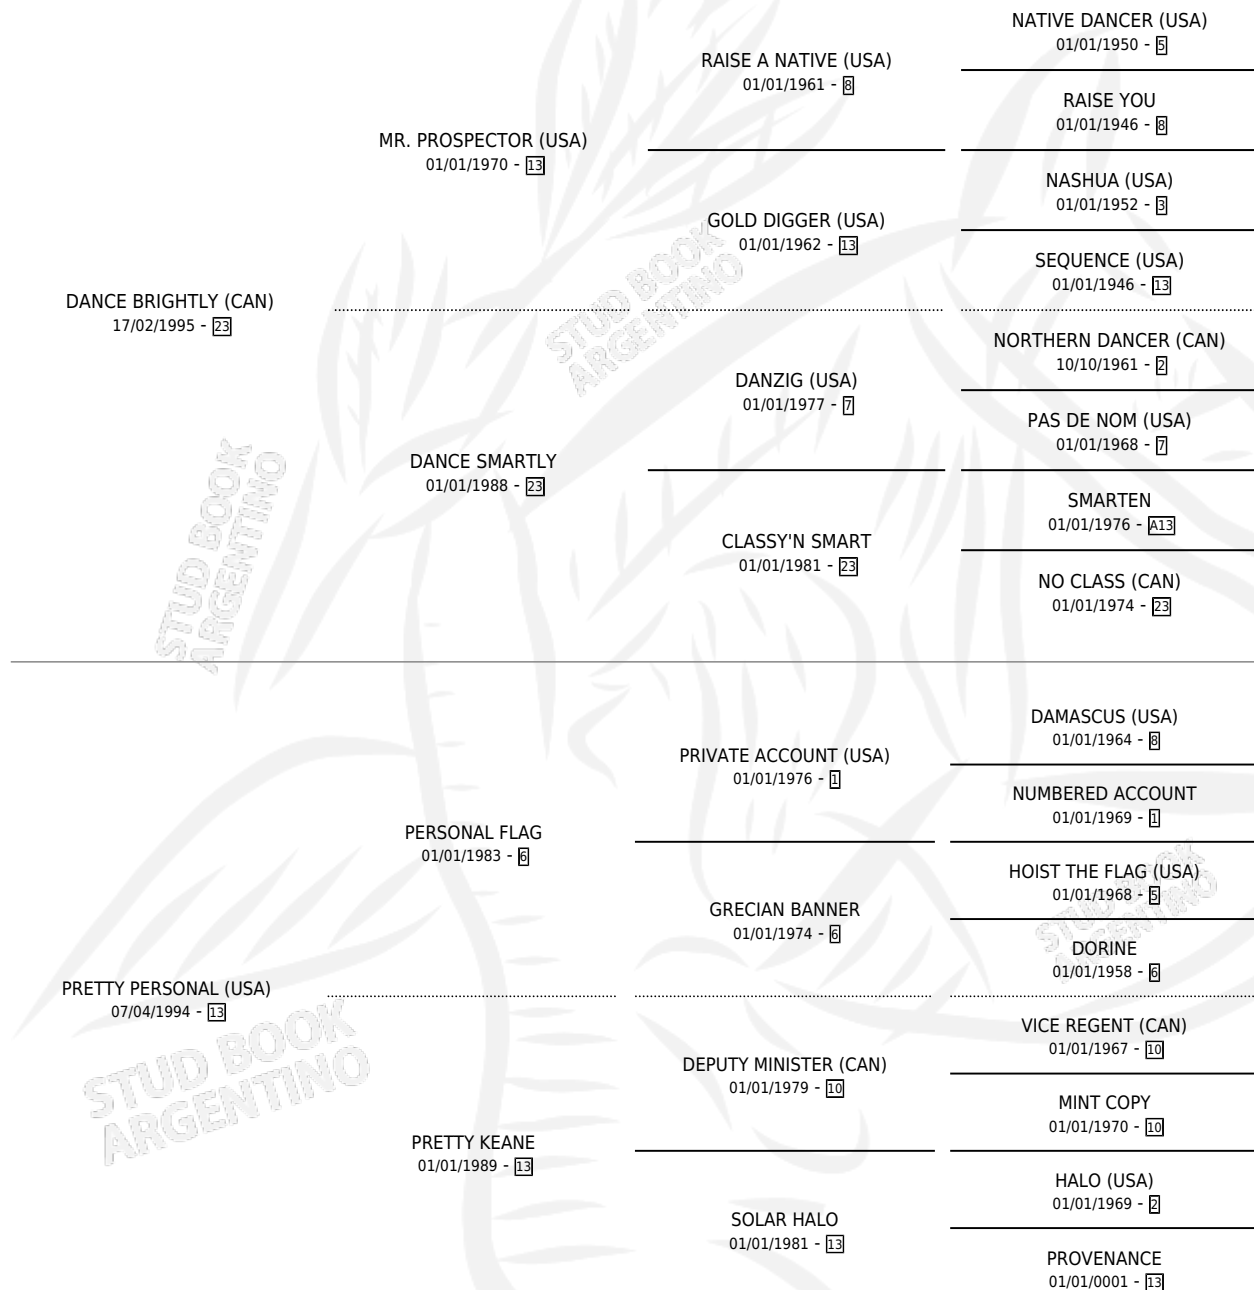

Lugar de nacimiento: El Alfalar
Criador: Sin dato

~

HIJOS

	MACHOS	HEMBRAS
3 NACIERON	2	1
2 CORRIERON	2	0

SIN ACTUACIONES

PEDIGREE

CAMPAÑA

Solo carreras oficiales de Argentina