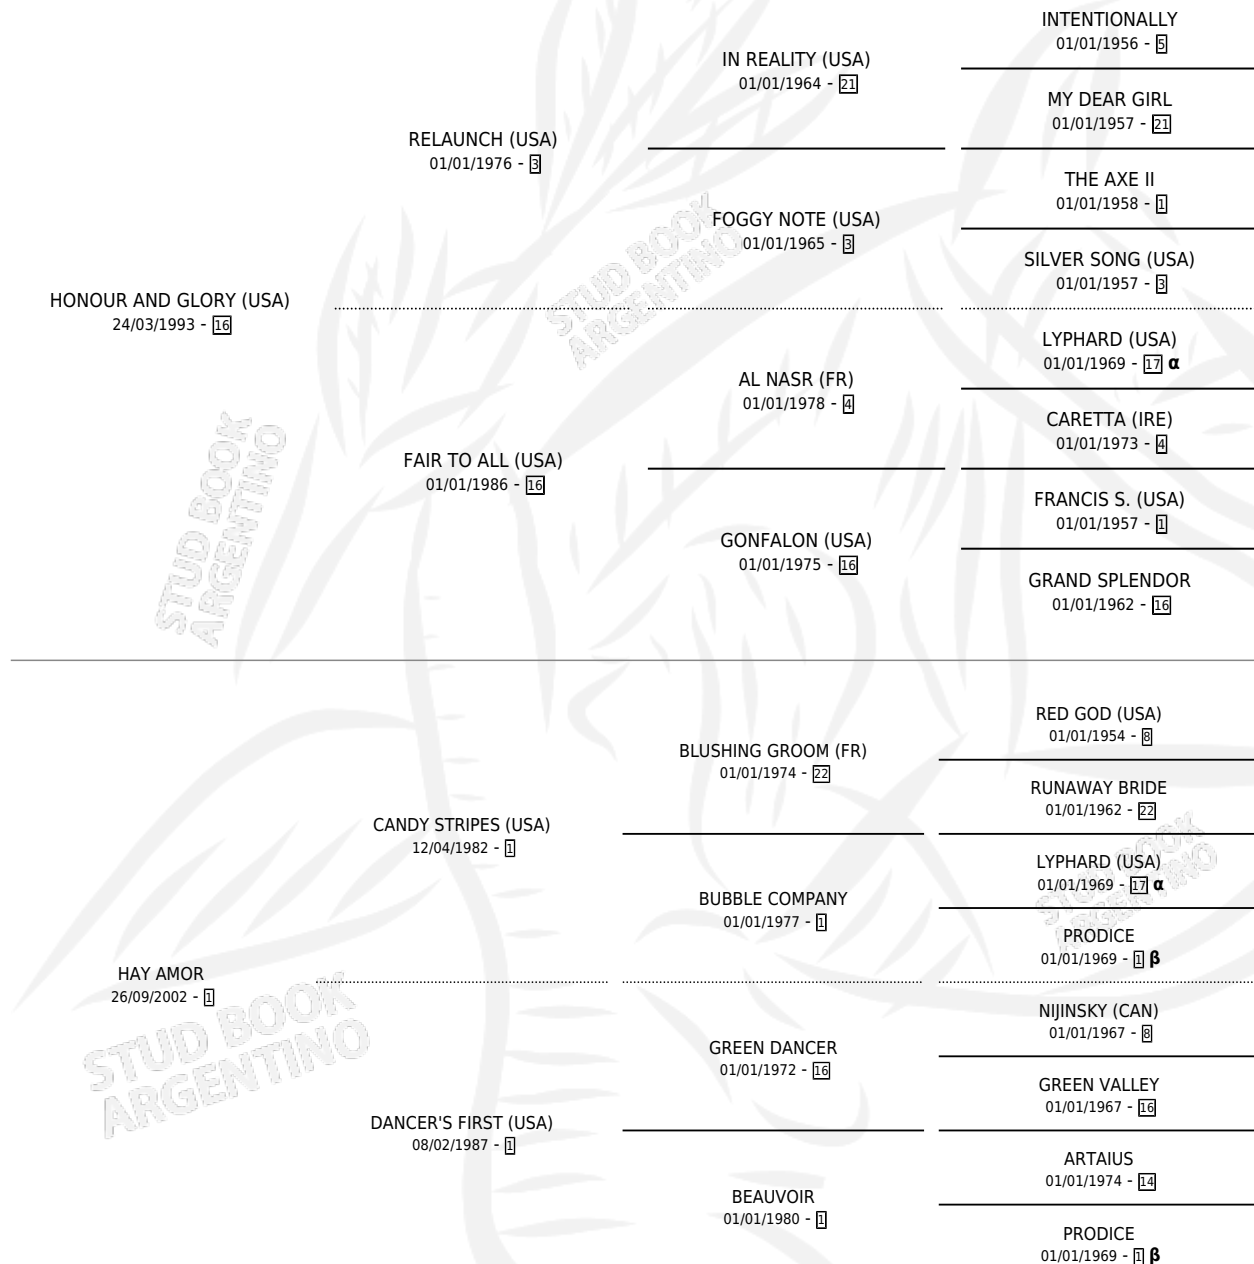

HAY HONOR

por HONOUR AND GLORY (USA) y HAY AMOR por CANDY STRIPES (USA)

Argentina · Hembra · Zaino Doradillo · SP · 03/09/2007
Familia 1-b · Volumen 39

ESTADO

TIPIFICACIÓN SANGUÍNEA	X
TIPIFICACIÓN POR ADN	✓
PASAPORTE	X
IDENTIFICACIÓN POR MICROCHIP	✓
REPRODUCTOR	X

Lugar de nacimiento: El Alfalfar

Criador: Sin dato

PEDIGREE

INBREEDING : α, β

CAMPAÑA

Solo carreras oficiales de Argentina

POR EDAD

EDAD	CC	1°	2°	3°	4°	5°	NP	CLC	CLG	CLCG1	CLGG1	IMPORTE	GANANCIA / CC
3 AÑOS	7	1	1	3	0	0	2	0	0	0	0	\$66,150	\$9,450
4 AÑOS	12	1	1	1	2	2	5	0	0	0	0	\$51,040	\$4,253
TOTALES	19	2	2	4	2	2	7	0	0	0	0	\$117,190	\$6,168
%		10.5%	10.5%	21.1%	10.5%	10.5%	36.8%	0.0%	0.0%	0.0%	0.0%		

Ganadora de 2 carreras en San Isidro - \$117,190, a los 3 y 4 años.

POR DISTANCIA

HIPODROMO	CC	1°	2°	3°	4°	5°	NP	CLC	CLG	CLCG1	CLGG1	IMPORTE
SAN ISIDRO	16	2	2	4	2	1	4	0	0	0	0	\$114,430
1400 MTS	11	1	1	1	2	1	4	0	0	0	0	\$59,280
1600 MTS	1	1	0	0	0	0	0	0	0	0	0	\$25,000
1200 MTS	4	0	1	3	0	0	0	0	0	0	0	\$30,150
LA PLATA	2	0	0	0	0	1	1	0	0	0	0	\$2,760
1500 MTS	1	0	0	0	0	0	1	0	0	0	0	\$0
1400 MTS	1	0	0	0	0	1	0	0	0	0	0	\$2,760
PALERMO	1	0	0	0	0	0	1	0	0	0	0	\$0
1400 MTS	1	0	0	0	0	0	1	0	0	0	0	\$0