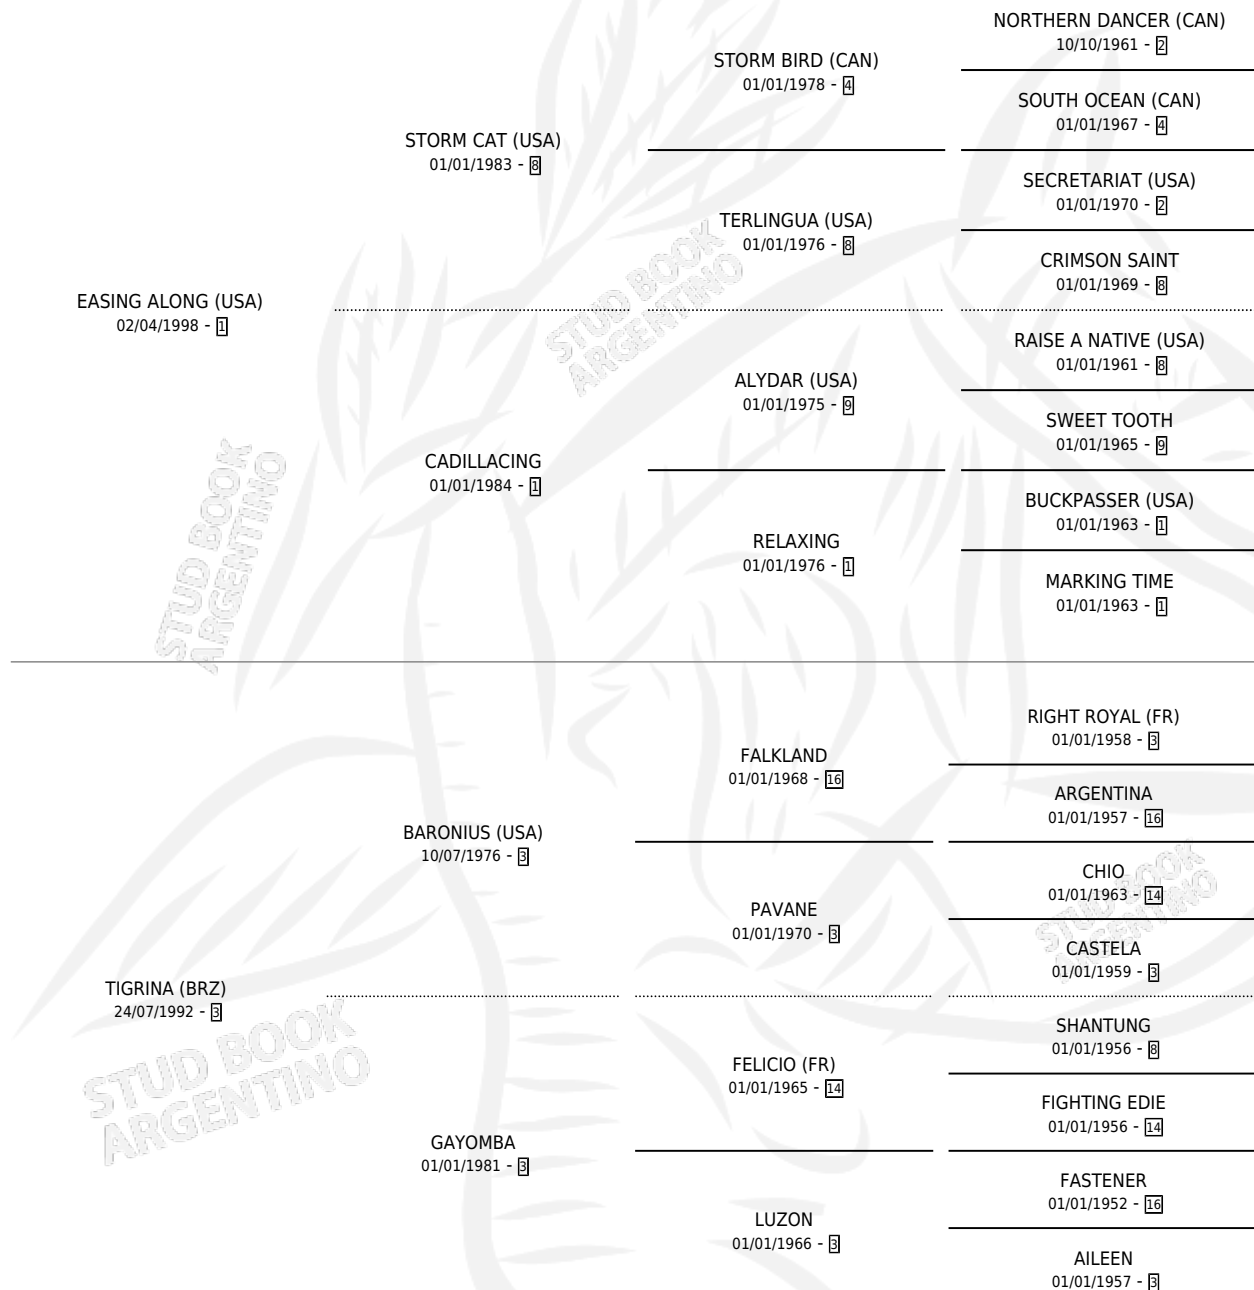

NEKHBET

por **EASING ALONG (USA)** y **TIGRINA (BRZ)** por **BARONIUS (USA)**

Argentina · Hembra · Zaino · SP · 03/09/2007
Familia 3-i · Volumen 39

ESTADO

TIPIFICACIÓN SANGUÍNEA	X
TIPIFICACIÓN POR ADN	✓
PASAPORTE	✓
IDENTIFICACIÓN POR MICROCHIP	✓
REPRODUCTOR	✓

Lugar de nacimiento: El Alfalfar
Criador: Haras Rio Claro S. A.

~

HIJOS

	MACHOS	HEMBRAS
6 NACIERON	1	5
1 CORRIERON	1	0
1 GANARON	1	0

0	0	0
GANADORES CL	GANADORES GR	GANADORES G1

PEDIGREE

CAMPAÑA

Solo carreras oficiales de Argentina