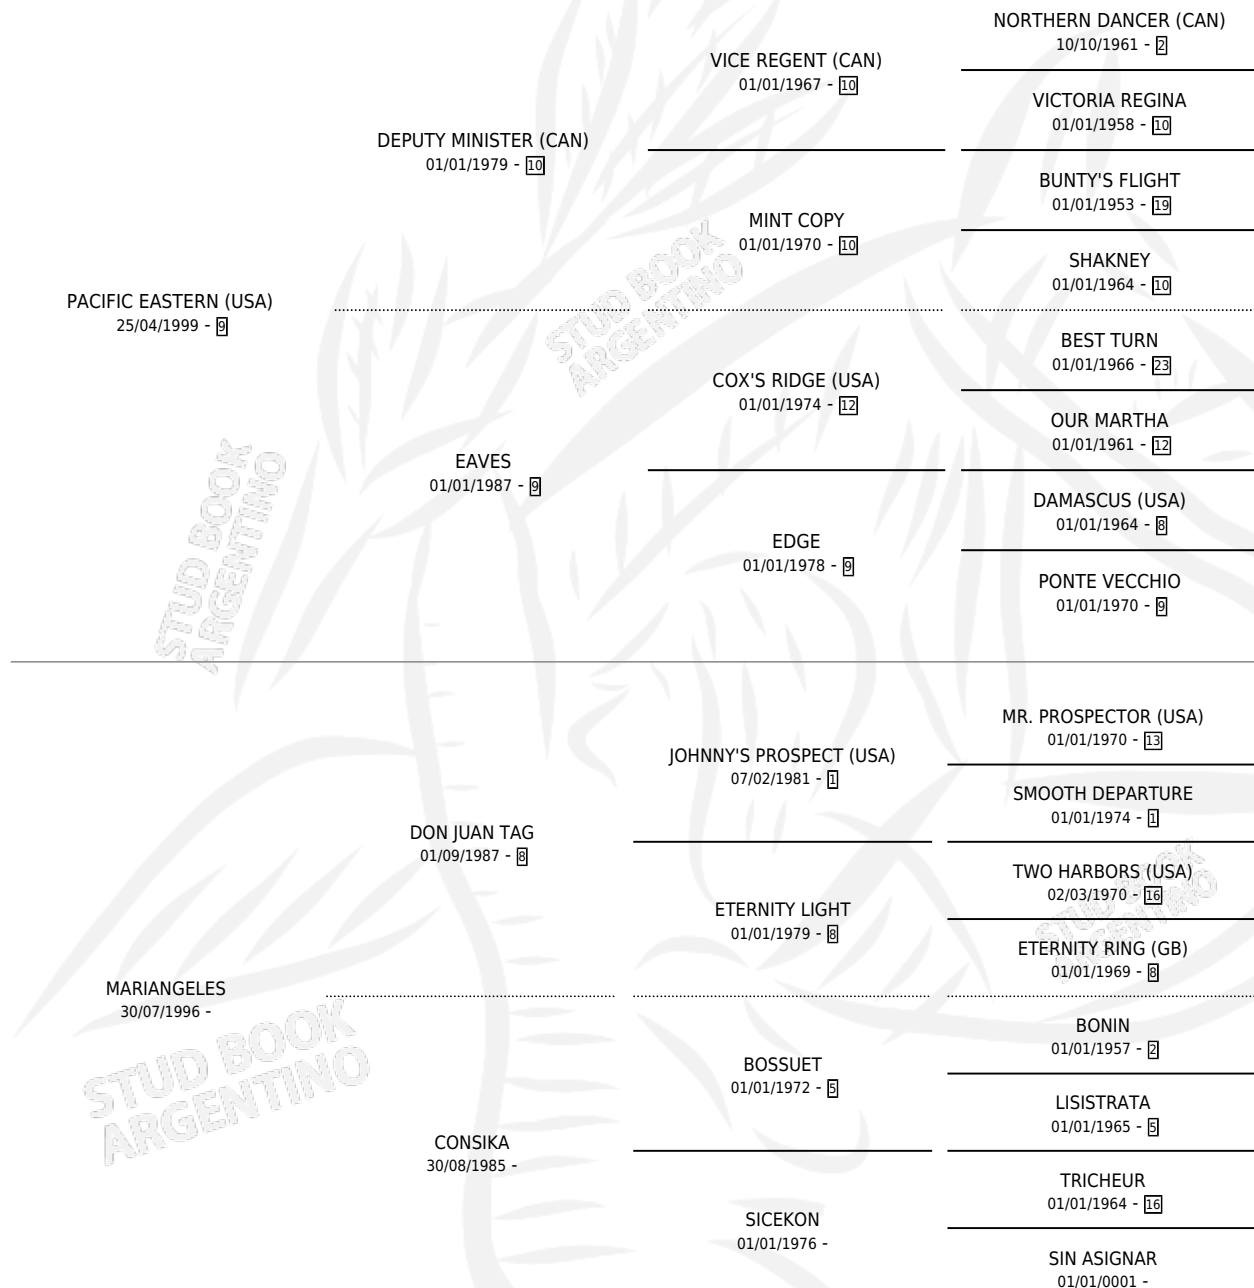

PACIFIC LOURDES

por PACIFIC EASTERN (USA) y MARIANGELES por DON JUAN TAG

Argentina · Hembra · Zaino · SP · 09/08/2007
Familia · Volumen 39

ESTADO

TIPIFICACIÓN SANGUÍNEA	X
TIPIFICACIÓN POR ADN	✓
PASAPORTE	✓
IDENTIFICACIÓN POR MICROCHIP	✓
REPRODUCTOR	✓

Lugar de nacimiento: Loma Linda
Criador: Kehoe Roberto E.

~

HIJOS

	MACHOS	HEMBRAS
3 NACIERON	1	2
1 CORRIERON	0	1

SIN ACTUACIONES

PEDIGREE

~

CAMPAÑA

Solo carreras oficiales de Argentina

POR EDAD

EDAD	CC	1°	2°	3°	4°	5°	NP	CLC	CLG	CLCG1	CLGG1	IMPORTE	GANANCIA / CC
3 AÑOS	4	0	3	0	0	0	1	0	0	0	0	\$34,650	\$8,663
4 AÑOS	3	1	1	0	0	1	0	0	0	0	0	\$45,150	\$15,050
5 AÑOS	12	4	1	3	2	1	1	0	0	0	0	\$146,945	\$12,245
6 AÑOS	5	1	1	0	0	1	2	0	0	0	0	\$80,400	\$16,080
TOTALES	24	6	6	3	2	3	4	0	0	0	0	\$307,145	\$12,798
%		25.0%	25.0%	12.5%	8.3%	12.5%	16.7%	0.0%	0.0%	0.0%	0.0%		