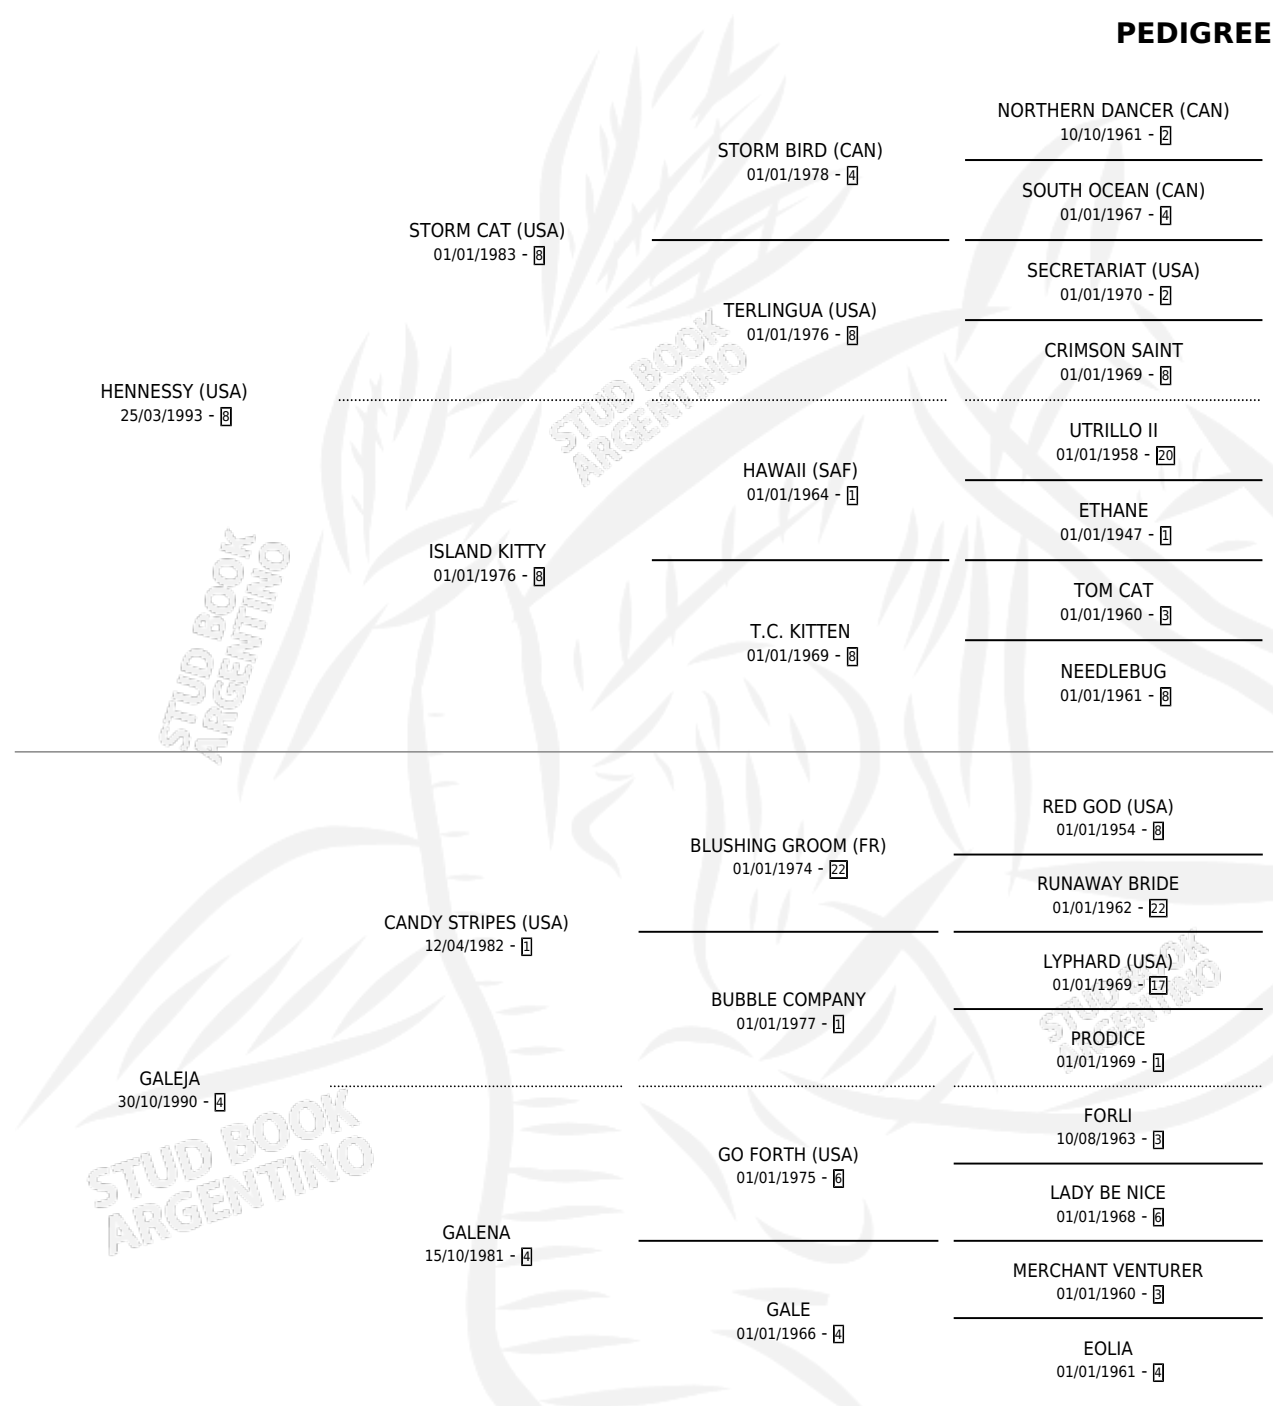

GALACTICADA

por HENNESSY (USA) y GALEJA por CANDY STRIPES (USA)

Argentina · Hembra · Alazan · SP · 16/08/2007
Familia 4-k · Volumen 39

ESTADO

TIPIFICACIÓN SANGUÍNEA	X
TIPIFICACIÓN POR ADN	✓
PASAPORTE	✓
IDENTIFICACIÓN POR MICROCHIP	X
REPRODUCTOR	✓

Lugar de nacimiento: La Esperanza

Criador: La Esperanza

PEDIGREE

CAMPAÑA

Solo carreras oficiales de Argentina

POR EDAD

EDAD	CC	1°	2°	3°	4°	5°	NP	CLC	CLG	CLCG1	CLGG1	IMPORTE	GANANCIA / CC
4 AÑOS	6	1	0	0	0	1	4	0	0	0	0	\$33,600	\$5,600
TOTALES	6	1	0	0	0	1	4	0	0	0	0	\$33,600	\$5,600
%		16.7%	0.0%	0.0%	0.0%	16.7%	66.7%	0.0%	0.0%	0.0%	0.0%		