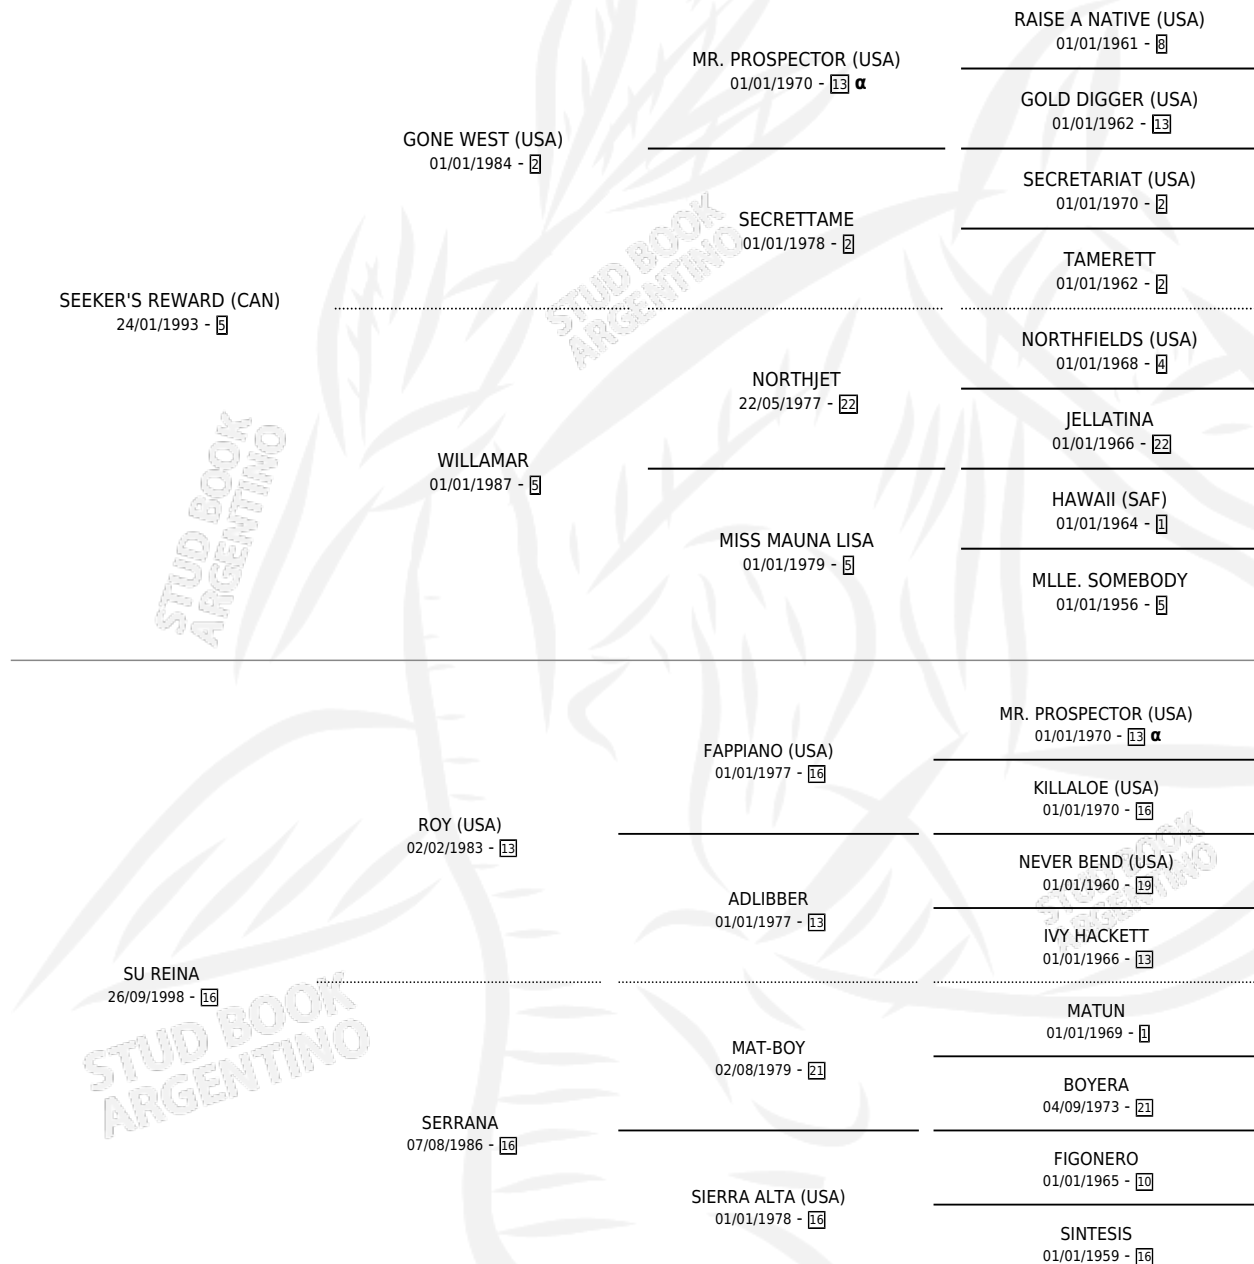

SU REINADA

por **SEEKER'S REWARD (CAN)** y **SU REINA** por **ROY (USA)**

Argentina · Hembra · Alazan · SP · 21/08/2007
Familia 16-e · Volumen 39

ESTADO

TIPIFICACIÓN SANGUÍNEA	X
TIPIFICACIÓN POR ADN	✓
PASAPORTE	✓
IDENTIFICACIÓN POR MICROCHIP	X
REPRODUCTOR	✓

Lugar de nacimiento: La Esperanza

Criador: La Esperanza

~

HIJOS

	MACHOS	HEMBRAS
3 NACIERON	2	1
1 CORRIERON	1	0
1 GANARON	1	0
0 GANADORES CL	0 GANADORES GR	0 GANADORES G1

PEDIGREE

INBREEDING : α

CAMPAÑA

Solo carreras oficiales de Argentina

POR EDAD

EDAD	CC	1°	2°	3°	4°	5°	NP	CLC	CLG	CLCG1	CLGG1	IMPORTE	GANANCIA / CC
2 AÑOS	2	0	0	0	0	0	2	0	0	0	0	\$0	\$0
TOTALES	2	0	0	0	0	0	2	0	0	0	0	\$0	\$0
%		0.0%	0.0%	0.0%	0.0%	0.0%	100%	0.0%	0.0%	0.0%	0.0%		