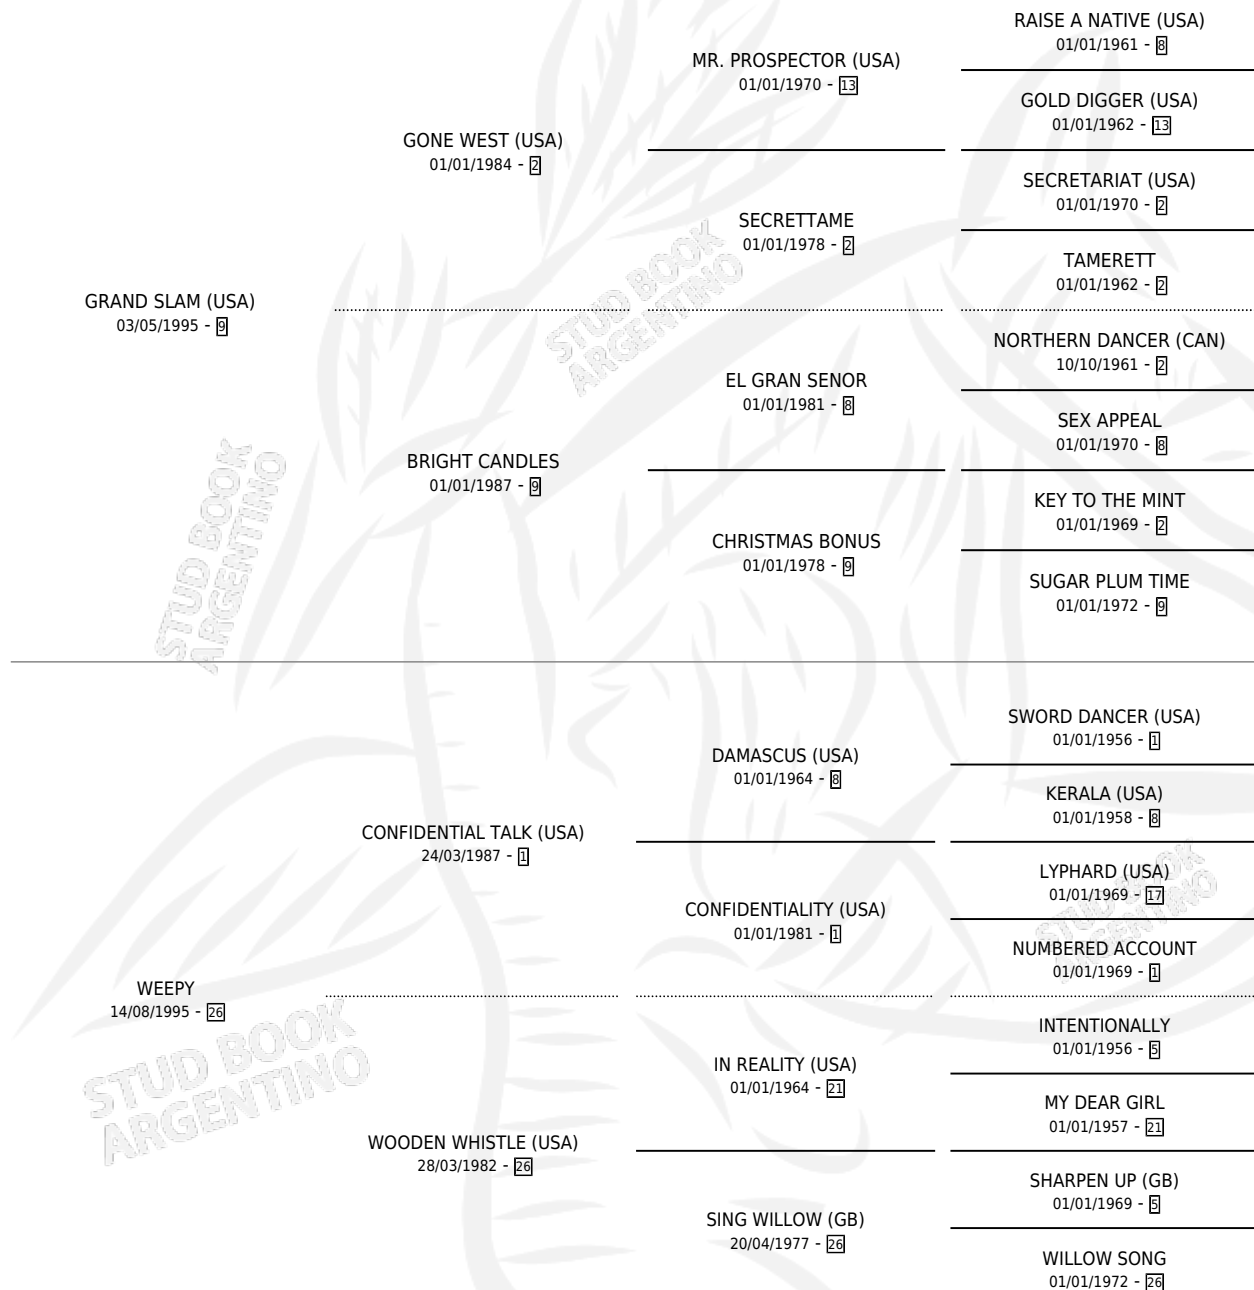

WELSH SONG

por **GRAND SLAM (USA)** y **WEEPY** por **CONFIDENTIAL TALK (USA)**

Argentina · Macho · Zaino · SP · 12/09/2007
Familia 26 · Volumen 39

ESTADO

TIPIFICACIÓN SANGUÍNEA	X
TIPIFICACIÓN POR ADN	X
PASAPORTE	X
IDENTIFICACIÓN POR MICROCHIP	X
REPRODUCTOR	X

Lugar de nacimiento: La Esperanza

Criador: La Esperanza

PEDIGREE

WELSH SONG

Datos oficiales del Stud Book Argentino

Documento generado el 04/05/2026

studbook.org.ar